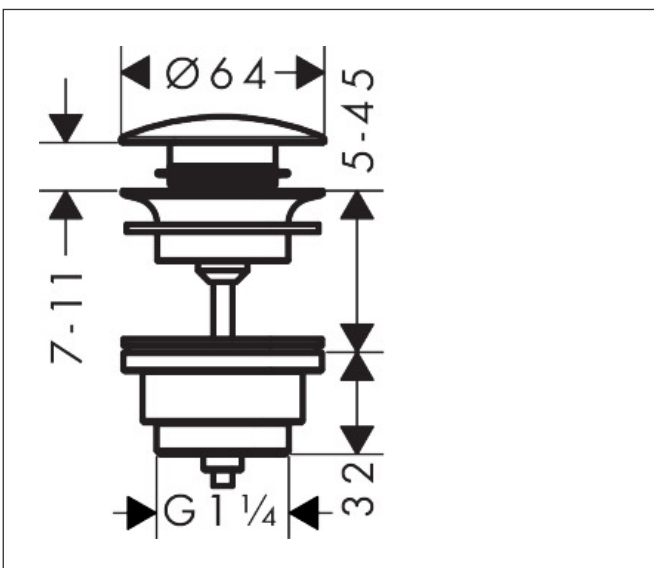

Merk	hansgrohe
Artikelnaam	afvoergarnituur afvoerplug voor wastafel- en bidetmengkranen
Art.nr.	50100670
Oppervlakte	Mat zwart
Netto prijs	94,71 EUR

Product foto

Kenmerken

- bediening met drukstop
- voor wastafels met overloop
- Aansluitmaat: G 1 1/4
- met overloop

Maat tekeningen

Merk	hansgrohe
Artikelnaam	afvoergarnituur afvoerplug voor wastafel- en bidetmengkranen
Art.nr.	50100670
Oppervlakte	Mat zwart
Netto prijs	94,71 EUR

Explosietekening voor bouwjaar: >06/20

Merk hansgrohe
 Artikelnaam afvoergarnituur afvoerplug voor wastafel- en bidetmengkranen
 Art.nr. 50100670
 Oppervlakte Mat zwart
 Netto prijs 94,71 EUR

Onderdelen voor bouwjaar: >06/20

Pos	Beschrijving	Art.nr.	Prijs
1	Stop	97204670	78,00
2	dichting	97205000	4,80
3	schroef	98000000	4,80
4	sluitring	96361000	7,70