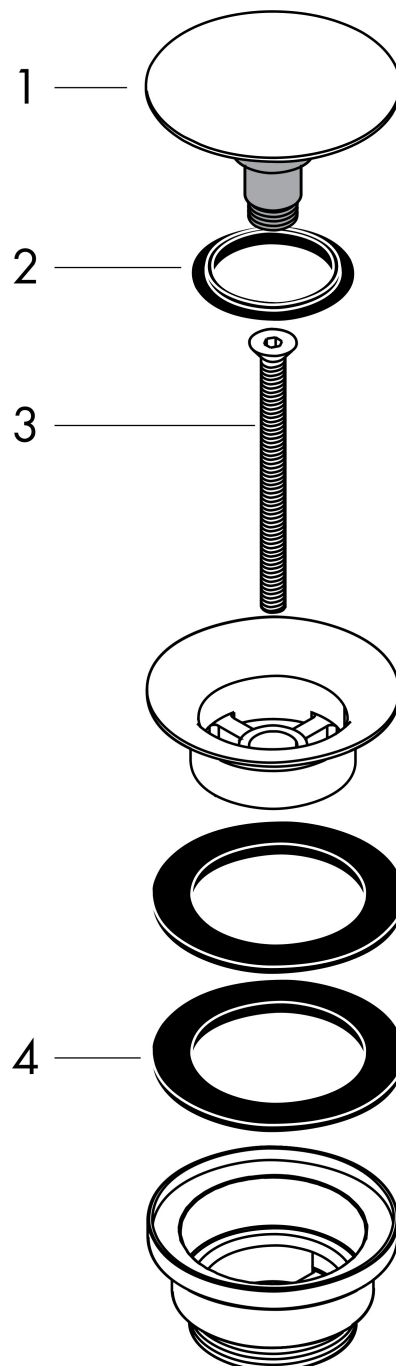

Merk	hansgrohe
Artikelnaam	afvoergarnituur afvoerplug voor wastafel- en bidetmengkranen
Art.nr.	50100670
Oppervlakte	Mat zwart
Netto prijs	94,71 EUR

Product foto

Kenmerken

- bediening met drukstop
- voor wastafels met overloop
- Aansluitmaat: G 1 1/4
- met overloop

Maat tekeningen

Merk	hansgrohe
Artikelnaam	afvoergarnituur afvoerplug voor wastafel- en bidetmengkranen
Art.nr.	50100670
Oppervlakte	Mat zwart
Netto prijs	94,71 EUR

Explosietekening voor bouwjaar: >06/20

Merk hansgrohe
 Artikelnaam afvoergarnituur afvoerplug voor wastafel- en bidetmengkranen
 Art.nr. 50100670
 Oppervlakte Mat zwart
 Netto prijs 94,71 EUR

Onderdelen voor bouwjaar: >06/20

Pos	Beschrijving	Art.nr.	Prijs
1	Stop	97204670	78,00
2	dichting	97205000	4,80
3	schroef	98000000	4,80
4	sluitring	96361000	7,70