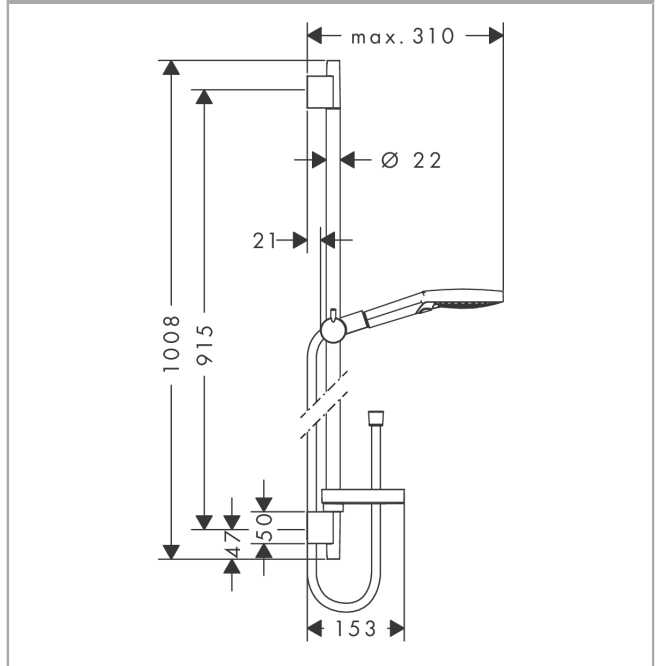

Maattekening