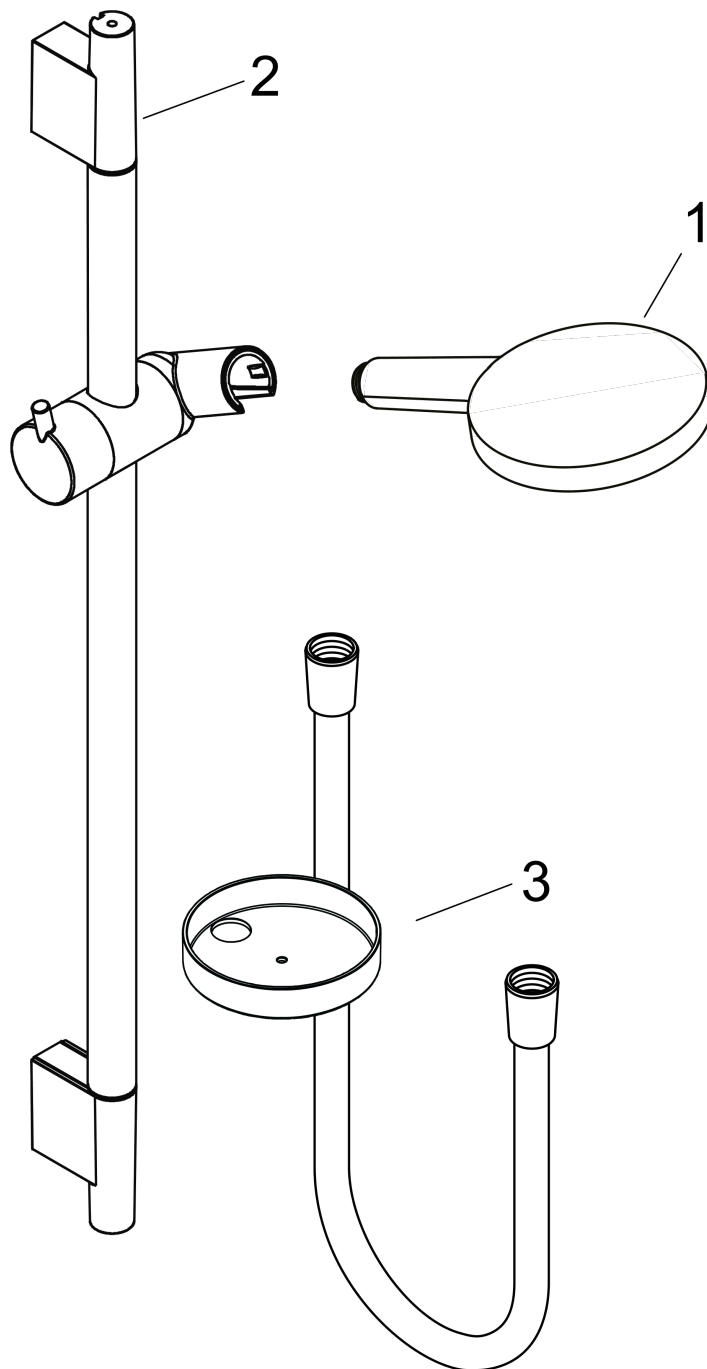

### Beschrijving

- bestaat uit: handdouche, douchestang, doucheslang, schuifstuk, Zeepschaal
- diameter handdouche 125 mm
- Rain, RainAir volle zachte regenstraal, Whirl intensieve massagestraal
- handige straalkeuze via Select-knop
- traploos in hoogte verstelbaar
- 90° in positie verstelbare handdouchehouder, zwenkbaar naar links en rechts, omhoog en omlaag
- wandhouders gemaakt van kunststof
- profielbuis: ronde
- buislengte: 1008 mm
- diameter glijstang: 22 mm
- boorafstand: 915 mm
- draaikoppeling voorkomt dat de slang in de knoop raakt

### Maattekening

**Raindance Select S**  
**doucheset 120 3jet met Unica'glijstang 90 cm en zeepschaal**  
 Finish: **chrom**    Artikelnummer: **26631000**

## Doorstroombiagram

De verbruikswaarden werden in overeenstemming met de praktijk met de bijbehorende armaturen (thermostaat/mengkraan/inbouwventiel) gemeten.

**Raindance Select S**  
**doucheset 120 3jet met Unica'glijstang 90 cm en zeepschaal**  
 Finish: **chrom** Artikelnummer: **26631000**

Inbouwvoorbeeld

**Raindance Select S**  
**doucheset 120 3jet met Unica'glijstang 90 cm en zeepschaal**  
 Finish: **chrom**    Artikelnummer: **26631000**

**Explosietekening**

Bouwjaar: >06/13

**Raindance Select S**  
**doucheset 120 3jet met Unica'glijstang 90 cm en zeepschaal**  
 Finish: **chrom** Artikelnummer: **26631000**