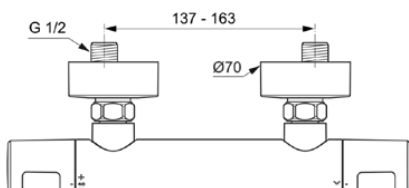

CERATHERM T25 N

A8600AA

CERATHERM T25 N | Douchemengkraan 315x102x70 mm in chroom afwerking, 22 l/min (3 bar) | Thermostatische functie, Water- en energiebesparend, Cool Body technologie, Veiligheidsstop, SmartShine

Afbeelding & technische tekening

Algemene informatie

Productcategorie:	Douchemengkranen
Producttype:	Douchemengkraan
Merk:	Ideal Standard
Collectie:	CERATHERM T25 N
Ontwerper:	Ideal Standard
Colour:	AA - Chroom
Afwerking van het oppervlak:	glanzend
Hoogte (mm):	70
Breedte (mm):	315
Lengte / sprong (mm):	102
Bevestigingswijze:	S-koppelingen
Nettogewicht (kg):	1.34
EAN-code:	4015413360760

Normen:	EN 817
---------	--------

Product specificaties

Aantal rozetten:	2
Aantal grepen:	2
Kleurcode:	AA
Kleuromschrijving:	chroom
Cool Body Technologie:	Ja
Afsluitbare S-koppelingen:	Nee
Instelbare spoeltijd:	Nee
Positie greep:	Zijkant
Materiaal:	Metaal
Materiaal rozetten:	Metaal
Materiaal greep:	Kunststof
Materiaalkwaliteit:	Messing
Maximale volumestroom bij 3 bar (l/min):	22

Product specificaties

Maximale volumestroom bij 3 bar (l/min) voor alle uitgangen:	22
Max. debiet bij 3 bar (l) voor handdouche:	22
Maximale werkdruk (bar):	10
Minimale werkdruk (bar):	0.5
PVD technologie:	Nee
Vorm van de rozet(ten):	Rond
Schroefdraad van de doucheslang:	G 1/2
SmartShine:	Ja
Oppervlakte dekking:	verchromd
Afwerking van het oppervlak:	glanzend
Thermostatisch:	Ja
Type greep:	Draaiknop
Type temperatuurregeling:	Thermostatisch
Met rozet(ten):	Ja
Met grepen:	Ja
Met badset:	Nee
Met hoofddouche:	Nee
Met legplank(en):	Nee
Met douchecombinatie:	Nee
Bevestigingswijze:	S-koppelingen
Bevestigingswijze:	Wand
Geluidsarme S-koppelingen:	Ja
Met S-koppelingen:	Ja
Met terugslagklep:	Ja