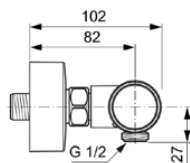

CERATHERM T25 N

A8600AA

CERATHERM T25 N | Douchemengkraan 315x102x70 mm in chroom afwerking, 22 l/min (3 bar) | Thermostatische functie, Water- en energiebesparend, Cool Body technologie, Veiligheidsstop, SmartShine

Afbeelding & technische tekening

Algemene informatie

Productcategorie:	Douchemengkranen
Producttype:	Douchemengkraan
Merk:	Ideal Standard
Collectie:	CERATHERM T25 N
Ontwerper:	Ideal Standard
Colour:	AA - Chroom
Afwerking van het oppervlak:	glanzend
Hoogte (mm):	70
Breedte (mm):	315
Lengte / sprong (mm):	102
Bevestigingswijze:	S-koppelingen
Nettogewicht (kg):	1.34
EAN-code:	4015413360760

Normen:	EN 817
---------	--------

Product specificaties

Aantal rozetten:	2
Aantal grepen:	2
Kleurcode:	AA
Kleuromschrijving:	chroom
Cool Body Technologie:	Ja
Afsluitbare S-koppelingen:	Nee
Instelbare spoeltijd:	Nee
Positie greep:	Zijkant
Materiaal:	Metaal
Materiaal rozetten:	Metaal
Materiaal greep:	Kunststof
Materiaalkwaliteit:	Messing
Maximale volumestroom bij 3 bar (l/min):	22