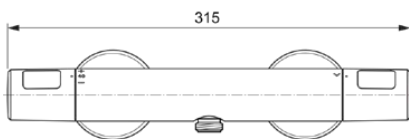

CERATHERM T25 N

A8600AA

CERATHERM T25 N | Douchemengkraan 315x102x70 mm in chroom afwerking, 22 l/min (3 bar) | Thermostatische functie, Water- en energiebesparend, Cool Body technologie, Veiligheidsstop, SmartShine

Afbeelding & technische tekening

Algemene informatie

Productcategorie:	Douchemengkranen
Producttype:	Douchemengkraan
Merk:	Ideal Standard
Collectie:	CERATHERM T25 N
Ontwerper:	Ideal Standard
Colour:	AA - Chroom
Afwerking van het oppervlak:	glanzend
Hoogte (mm):	70
Breedte (mm):	315
Lengte / sprong (mm):	102
Bevestigingswijze:	S-koppelingen
Nettogewicht (kg):	1.34
EAN-code:	4015413360760

Normen:	EN 817
---------	--------

Product specificaties

Aantal rozetten:	2
Aantal grepen:	2
Kleurcode:	AA
Kleuromschrijving:	chroom
Cool Body Technologie:	Ja
Afsluitbare S-koppelingen:	Nee
Instelbare spoeltijd:	Nee
Positie greep:	Zijkant
Materiaal:	Metaal
Materiaal rozetten:	Metaal
Materiaal greep:	Kunststof
Materiaalkwaliteit:	Messing
Maximale volumestroom bij 3 bar (l/min):	22