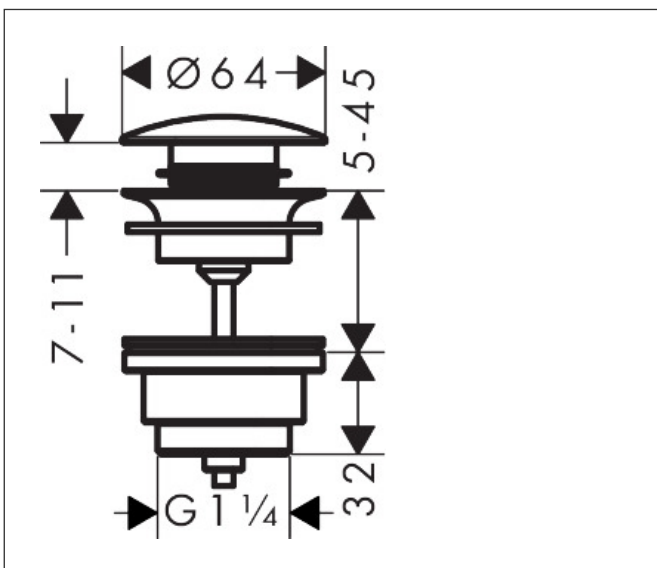

Merk	hansgrohe
Artikelnaam	afvoergarnituur afvoerplug voor wastafel- en bidetmengkranen
Art.nr.	50100700
Oppervlakte	Mat wit
Netto prijs	94,71 EUR

## Kenmerken

- bediening met drukstop
- voor wastafels met overloop
- Aansluitmaat: G 1 1/4
- met overloop

## Maat tekeningen

Merk	hansgrohe
Artikelnaam	afvoergarnituur afvoerplug voor wastafel- en bidetmengkranen
Art.nr.	50100700
Oppervlakte	Mat wit
Netto prijs	94,71 EUR

## Explosietekening voor bouwjaar: >04/20

Merk hansgrohe  
 Artikelnaam afvoergarnituur afvoerplug voor wastafel- en bidetmengkranen  
 Art.nr. 50100700  
 Oppervlakte Mat wit  
 Netto prijs 94,71 EUR