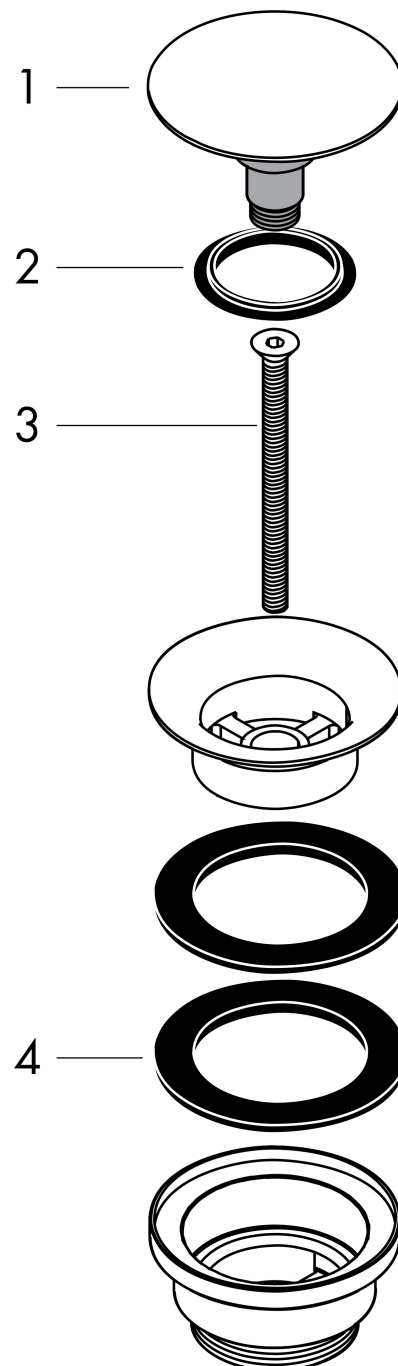

Merk	hansgrohe
Artikelnaam	afvoergarnituur afvoerplug voor wastafel- en bidetmengkranen
Art.nr.	50100700
Oppervlakte	Mat wit
Netto prijs	94,71 EUR

## Kenmerken

- bediening met drukstop
- voor wastafels met overloop
- Aansluitmaat: G 1 1/4
- met overloop

## Maat tekeningen

Merk	hansgrohe
Artikelnaam	afvoergarnituur afvoerplug voor wastafel- en bidetmengkranen
Art.nr.	50100700
Oppervlakte	Mat wit
Netto prijs	94,71 EUR

## Explosietekening voor bouwjaar: >04/20

Merk hansgrohe  
 Artikelnaam afvoergarnituur afvoerplug voor wastafel- en bidetmengkranen  
 Art.nr. 50100700  
 Oppervlakte Mat wit  
 Netto prijs 94,71 EUR