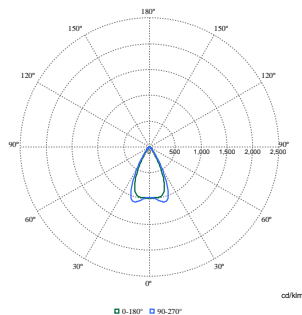

Maatschets

Fotometrische gegevens

Polar Normal (separate) - RC450BI - 910505103966