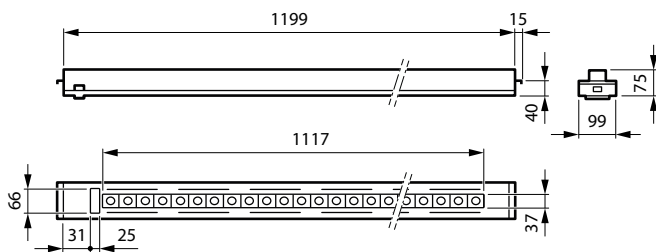

TrueBlend inbouw

Fotobiologisch risico	Photobiological risk group 1 @200mm to EN62778
Conform EU RoHS-richtlijn	Ja
Brandbaarheidscategorie van de diffuser	TP(b) diffuser flammability class
Prestaties bij omgevingstemperatuur Tq	25 °C
Bereik omgevingstemperatuur	+10 tot +35 °C

Initiële prestaties (conform IEC)

Tolerantie lichtstroom	+/-10%
Aanvankelijke kleurkwaliteit	(0.38, 0.38) SDCM ≤3.0
Tolerantie energieverbruik	+/-10%
Initiële Tolerantie kleurweergave-index	+/-2

Prestaties gedurende tijd (conform IEC)

Uitvalpercentage van regel-VSA bij mediaan bruikbare levensduur van 50.000 uur	2,5 %
Uitvalpercentage voorschakelapparatuur bij mediaan bruikbare levensduur van 100.000 uur	5 %
Lumenbehoud (EN-IEC 62722-2-1) bij mediaan bruikbare levensduur van 50.000 uur	L90

Lumenbehoud (EN-IEC 62722-2-1) bij mediaan bruikbare levensduur van 100.000 uur	L80

Productgegevens

Productnaam voor bestelling	RC455B 36S/940 MCB-M U4 L1200 W100 B40
Volledige productnaam	RC455B 36S/940 MCB-M U4 L1200 W100 B40
Full EOC	872016962190900
Bestelcode	8720169621909
Materiaaln. (12NC)	910505103966
Lokale code	8720169621909
Numerator - Aantal per pak	1
EAN/UPC - product/behuizing	8720169621909
Numerator - Dozen per buitendoos	1
EAN/UPC - Case	8720169621909
Code productfamilie	RC455B [TrueBlend Recessed Bandraster]

Maatschets