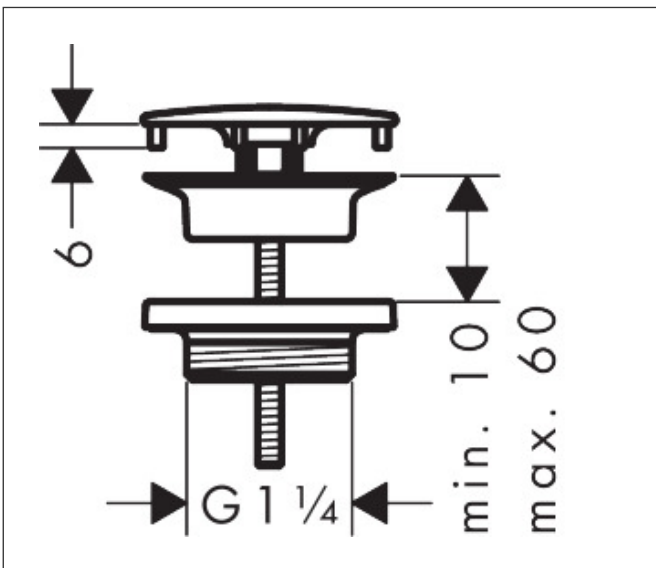

| | |
|-------------|--|
| Merk | hansgrohe |
| Artikelnaam | afvoergarnituur niet afsluitbaar, voor wastafels |
| Art.nr. | 50001340 |
| Oppervlakte | Brushed Black Chrome |
| Netto prijs | 59,87 EUR |

Product foto

Kenmerken

- niet-sluitende stop
- voor wastafels zonder overloop
- Aansluitmaat: G 1 1/4

Maat tekeningen

| | |
|-------------|--|
| Merk | hansgrohe |
| Artikelnaam | afvoergarnituur niet afsluitbaar, voor wastafels |
| Art.nr. | 50001340 |
| Oppervlakte | Brushed Black Chrome |
| Netto prijs | 59,87 EUR |

Explosietekening voor bouwjaar: >11/16

Merk hansgrohe
 Artikelnaam afvoergarnituur niet afsluitbaar, voor wastafels
 Art.nr. 50001340
 Oppervlakte Brushed Black Chrome
 Netto prijs 59,87 EUR

Onderdelen voor bouwjaar: >11/16

| Pos | Beschrijving | Art.nr. | Prijs |
|-----|--------------|----------|-------|
| 1 | afdekplaat | 97141340 | 24,90 |
| 2 | schroef | 98000000 | 4,80 |
| 3 | sluitring | 96361000 | 7,70 |