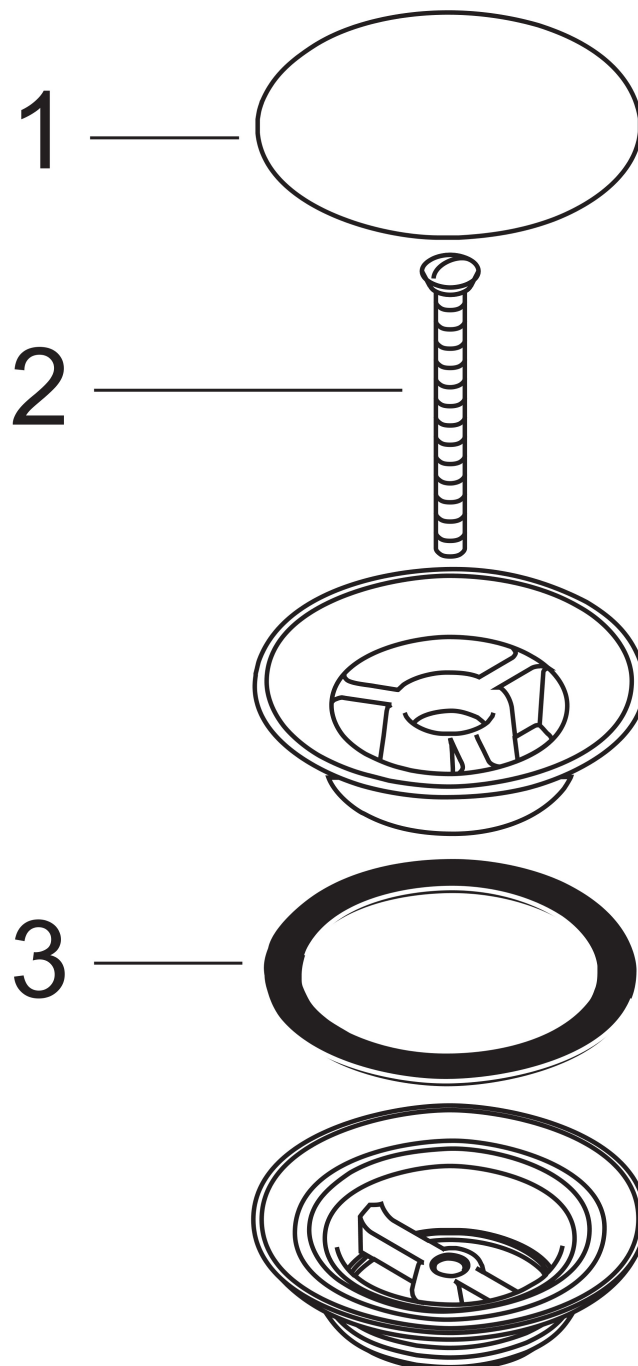

| | |
|-------------|--|
| Merk | hansgrohe |
| Artikelnaam | afvoergarnituur niet afsluitbaar, voor wastafels |
| Art.nr. | 50001340 |
| Oppervlakte | Brushed Black Chrome |
| Netto prijs | 59,87 EUR |

Product foto

Kenmerken

- niet-sluitende stop
- voor wastafels zonder overloop
- Aansluitmaat: G 1 1/4

Maat tekeningen

| | |
|-------------|--|
| Merk | hansgrohe |
| Artikelnaam | afvoergarnituur niet afsluitbaar, voor wastafels |
| Art.nr. | 50001340 |
| Oppervlakte | Brushed Black Chrome |
| Netto prijs | 59,87 EUR |

Explosietekening voor bouwjaar: >11/16

Merk hansgrohe
 Artikelnaam afvoergarnituur niet afsluitbaar, voor wastafels
 Art.nr. 50001340
 Oppervlakte Brushed Black Chrome
 Netto prijs 59,87 EUR

Onderdelen voor bouwjaar: >11/16

| Pos | Beschrijving | Art.nr. | Prijs |
|-----|--------------|----------|-------|
| 1 | afdekplaat | 97141340 | 24,90 |
| 2 | schroef | 98000000 | 4,80 |
| 3 | sluitring | 96361000 | 7,70 |