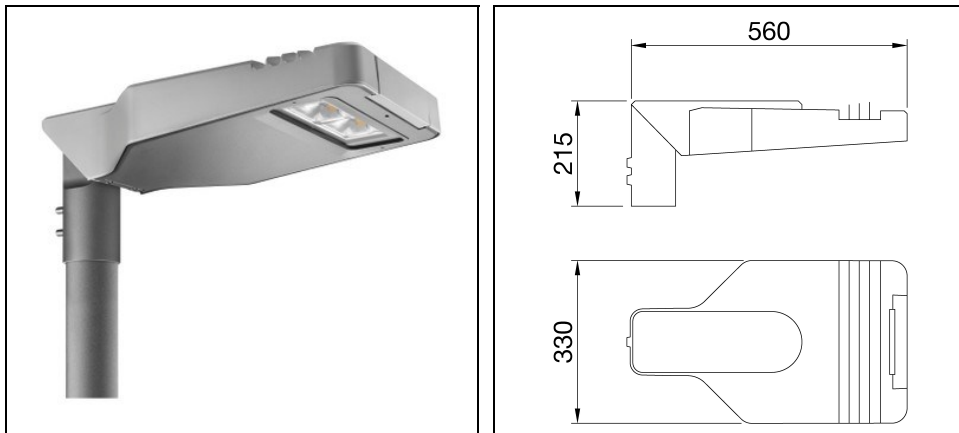

ROAD [5] MINI 2X3 LED WIDE

Bestelnr. GWR5272B30K

Omschrijving

Straatverlichtingsarmatuur met afscherming, frame en mastbevestiging in EN AB46100 gegoten aluminium met laag kopergehalte:

- Polyester poedercoating
- High-power LED
- Metalen printplaat
- Overspanningsbeveiliging tot 10kV
- Veiligheidsschakelaar
- PA6.6 + FV bedradingsplaat
- Kabelinvoer via PG13,5
- Optisch systeem van hoogreflecterend aluminium
- Afscherming van vlak veiligheidsglas (dikte 4 mm)
- Opening- en sluitsysteem met geïntegreerde handgreep aan de voorzijde
- Geschikt voor omgevingstemperaturen tot 50°C, maar met reductie van de voedingsstroom zoals aangegeven in de handleiding
- Geschikt voor paaltop- en wandinstallatie, verstelbaar in stappen van 5°
- L90B10 (Tq 25°C) > 115.000 h; L90B10 (Tq 50°C) = 115.000 h

Product gegevens

ETIM Groep:	EG000027	ETIM Klasse:	EC000062
-------------	----------	--------------	----------

Algemene informatie

Lamphouder:	LED	Lichtbron:	LED
Reële lichtstroom [lm]:	6400	Armatuur wattage [W]:	51 W
Specifieke lichtstroom [lm/W]:	125	CRI:	70
Kleurtemperatuur [K]:	3000	Kleur / Afwerking:	GR-RAL9006 / Grijs RAL9006
IP waarde:	IP66	IK-J-xxIP:	IK08 5J xx5
Beschermingsklasse:	II	Optiek:	WIDE - Wegoptiek
Nettogewicht [kg]:	6.616	Totale lengte [mm]:	560
Totale breedte [mm]:	330	Totale hoogte [mm]:	215