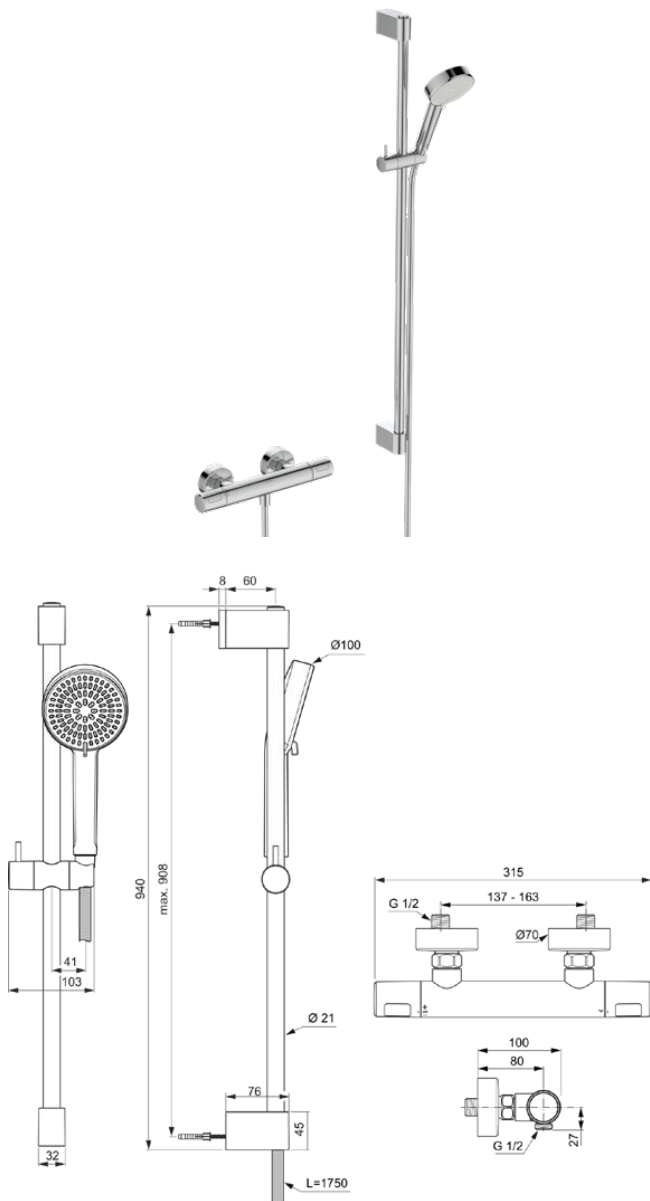

## CERATHERM T25 N

### Afbeelding & technische tekening

### Algemene informatie

Productcategorie:	Douchemengkranen
Producttype:	Douchemengkraan pack
Merk:	Ideal Standard
Collectie:	CERATHERM T25 N
Ontwerper:	Ideal Standard
Colour:	AA - Chroom
Afwerking van het oppervlak:	glanzend
Bevestigingswijze:	S-koppelingen
Nettogewicht (kg):	2.30
EAN-code:	4015413362009

### Producten die meegeleverd worden

A8600AA:	CERATHERM T25 N   Douchemengkraan 315x102x70 mm in chroom afwerking, 22 l/min (3 bar)
BE217AA:	IDEALRAIN   Handdouche met meerdere functies 100x60x232 mm in chroom afwerking, 8 l/min (3 bar)
A4109AA:	IDEALRAIN   Doucheslang 1750 mm in chroom afwerking