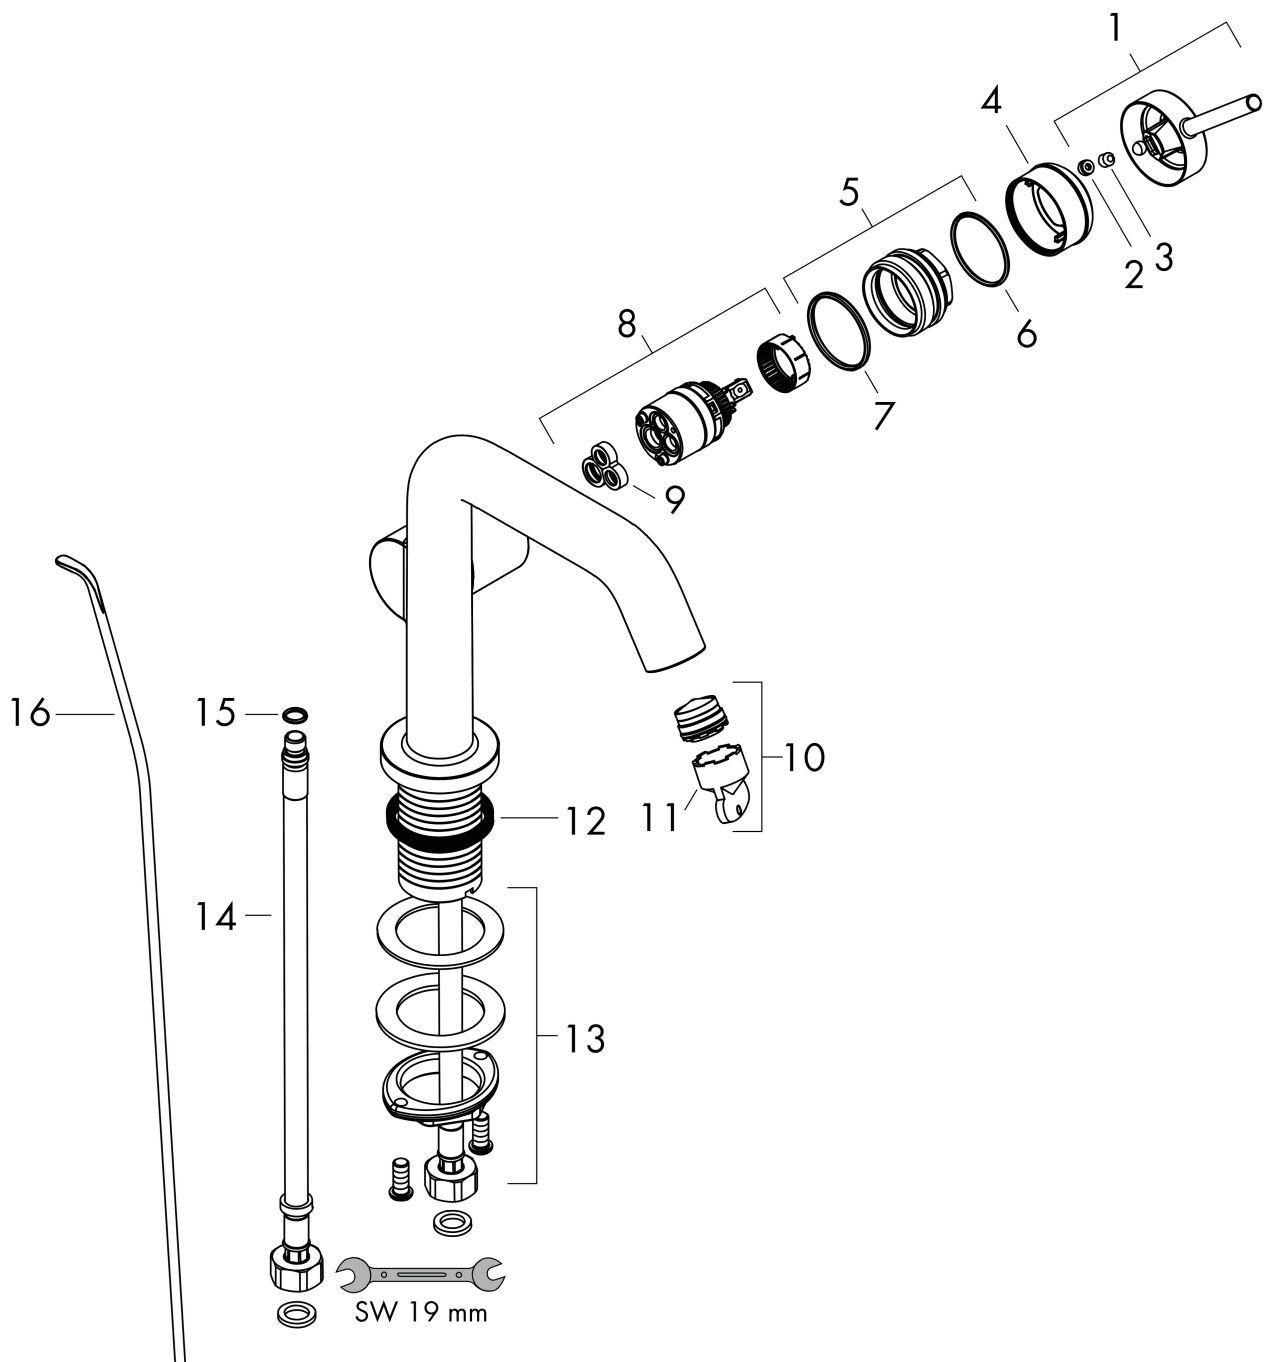

Merk	hansgrohe
Artikelnaam	Tectoris S Ééngreeps wastafelkraan 110 Fine CoolStart EcoSmart+ met pop-up-waste set
Art.nr.	73323140
Oppervlakte	Brushed Bronze
Netto prijs	297,58 EUR

Product foto

Kenmerken

- ComfortZone: 110
- voorsprong uitloop 130 mm
- uitloophoogte: 112 mm
- greepvariant: Met pingreep
- vaste uitloop
- straalsoort: normale straal
- maximale doorstroomhoeveelheid bij 3 bar: 4 l/min
- keramisch kardoes
- pop-up afvoergarnituur G 1 ¼
- materiaal afvoergarnituur: metaal
- koud water met de greep in de middenpositie, bespaart energie en kosten
- EU taxonomie: max 6l/min - draagt substantieel bij aan duurzaamheid

Maat tekeningen

Technologie

Merk: hansgrohe
 Artikelnaam: **Tecturis S** Ééngreeps wastafelkraan 110 Fine CoolStart EcoSmart+ met pop-up-waste set
 Art.nr.: 73323140
 Oppervlakte: Brushed Bronze
 Netto prijs: 297,58 EUR

Stroomschema

Merk	hansgrohe
Artikelnaam	Tecturis S Ééngreeps wastafelkraan 110 Fine CoolStart EcoSmart+ met pop-up-waste set
Art.nr.	73323140
Oppervlakte	Brushed Bronze
Netto prijs	297,58 EUR

Explosietekening voor bouwjaar: >06/23

Pos	Beschrijving	Art.nr.	Prijs
1	greep	94999140	49,10
2	greepstop	93735460	7,70
3	inbusschroef M5x5	98446000	3,00
4	rozet	94987140	24,90
5	moer	94989000	7,70
6	O-ring 28x1,5	98421000	3,00
7	O-ring 29x2	98391000	3,00
8	kardoes compl.	93760000	78,40
9	dichting	93383000	10,40
10	perlator compl.	87100000	16,60
11	servicesleutel	93750000	7,70
12	vlakdichting	98749000	4,80
13	schachtbevestigingsset compl. (Ø 32)	13961000	20,40
14	aansluitslang 450 mm M8x0,75 G3/8	97206000	25,70
15	O-ring 6,6x1,6	93019000	3,00
16	trekstang	96657140	15,60
a	afvoergarnituur	94139140	137,30
b	rozet voor geruild aansluiting	87494140	11,60