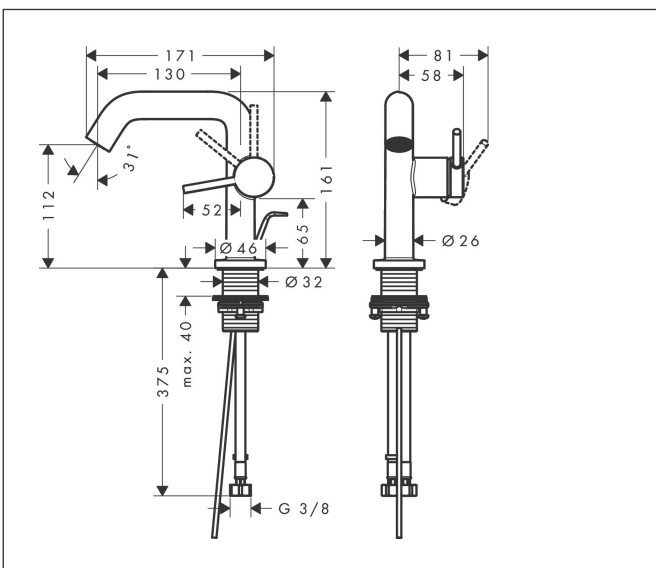

Merk	hansgrohe
Artikelnaam	Tectoris S Ééngreeps wastafelkraan 110 Fine CoolStart EcoSmart+ met pop-up-waste set
Art.nr.	73323140
Oppervlakte	Brushed Bronze
Netto prijs	297,58 EUR

Product foto

Kenmerken

- ComfortZone: 110
- voorsprong uitloop 130 mm
- uitloophoogte: 112 mm
- greepvariant: Met pingreep
- vaste uitloop
- straalsoort: normale straal
- maximale doorstroomhoeveelheid bij 3 bar: 4 l/min
- keramisch kardoes
- pop-up afvoergarnituur G 1 ¼
- materiaal afvoergarnituur: metaal
- koud water met de greep in de middenpositie, bespaart energie en kosten
- EU taxonomie: max 6l/min - draagt substantieel bij aan duurzaamheid

Maat tekeningen

Technologie

Merk: hansgrohe
 Artikelnaam: **Tecturis S** Ééngreeps wastafelkraan 110 Fine CoolStart EcoSmart+ met pop-up-waste set
 Art.nr.: 73323140
 Oppervlakte: Brushed Bronze
 Netto prijs: 297,58 EUR

Stroomschema

Merk	hansgrohe
Artikelnaam	Tecturis S Ééngreeps wastafelkraan 110 Fine CoolStart EcoSmart+ met pop-up-waste set
Art.nr.	73323140
Oppervlakte	Brushed Bronze
Netto prijs	297,58 EUR

Explosietekening voor bouwjaar: >06/23

Pos	Beschrijving	Art.nr.	Prijs
1	greep	94999140	49,10
2	greepstop	93735460	7,70
3	inbusschroef M5x5	98446000	3,00
4	rozet	94987140	24,90
5	moer	94989000	7,70
6	O-ring 28x1,5	98421000	3,00
7	O-ring 29x2	98391000	3,00
8	kardoes compl.	93760000	78,40
9	dichting	93383000	10,40
10	perlator compl.	87100000	16,60
11	servicesleutel	93750000	7,70
12	vlakdichting	98749000	4,80
13	schachtbevestigingsset compl. (Ø 32)	13961000	20,40
14	aansluitslang 450 mm M8x0,75 G3/8	97206000	25,70
15	O-ring 6,6x1,6	93019000	3,00
16	trekstang	96657140	15,60
a	afvoergarnituur	94139140	137,30
b	rozet voor geruild aansluiting	87494140	11,60