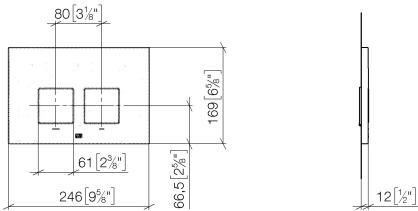

12 665 980

- Abdeckplatte 169 x 246 x 12 mm
- Mechanische Betätigungsplatte mit manueller Spülauslösung
- Für 2-Mengen-Spültechnik
- Inkl. Befestigungsrahmen, Betätigungsstangen und Befestigungsmaterial
- Drückerstangen schallgedämmt, werkzeuglose Schnelleinstellung
- Kompatibel mit allen Spülkästen der Geberit-Serie Sigma ab 2001

12 665 980

mm [inches]

12 665 980

Produktversion von 4/1/2024

Ersatzteile für die
anderen
Oberflächenvarianten
finden Sie hier: Platin
gebürstet

Betätigungsplatte für WC-UP-Spülkasten der Firma Geberit eckig - Chrom

MEM

12 665 980

Ersatzteilstückliste

Produktversion von 4/1/2024

Nr.	Artikelnummer	Benennung	Verbaumenge	Lieferzeit
	90 28 01 030 00 90	Aufnahme für WC-UP-Spülkasten der Firma Geberit -	9	60