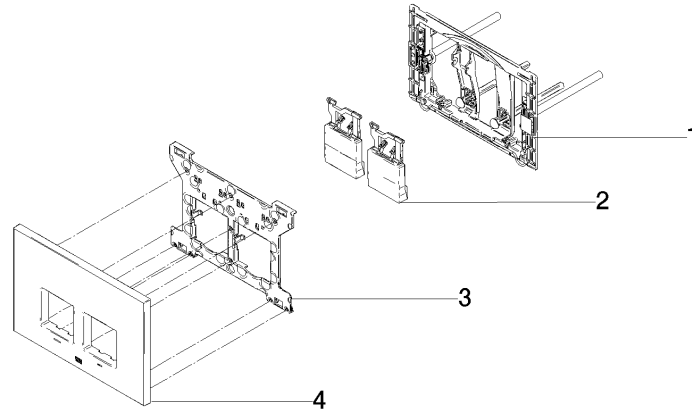

12 665 980

mm [inches]

12 665 980

Produktversion von 4/1/2024

Ersatzteile für die
anderen
Oberflächenvarianten
finden Sie hier: Platin
gebürstet

Betätigungsplatte für WC-UP-Spülkasten der Firma Geberit eckig - Chrom

MEM

12 665 980

Ersatzteilstückliste

Produktversion von 4/1/2024

Nr.	Artikelnummer	Benennung	Verbaumenge	Lieferzeit
	90 28 01 030 00 90	Aufnahme für WC-UP-Spülkasten der Firma Geberit -	9	60