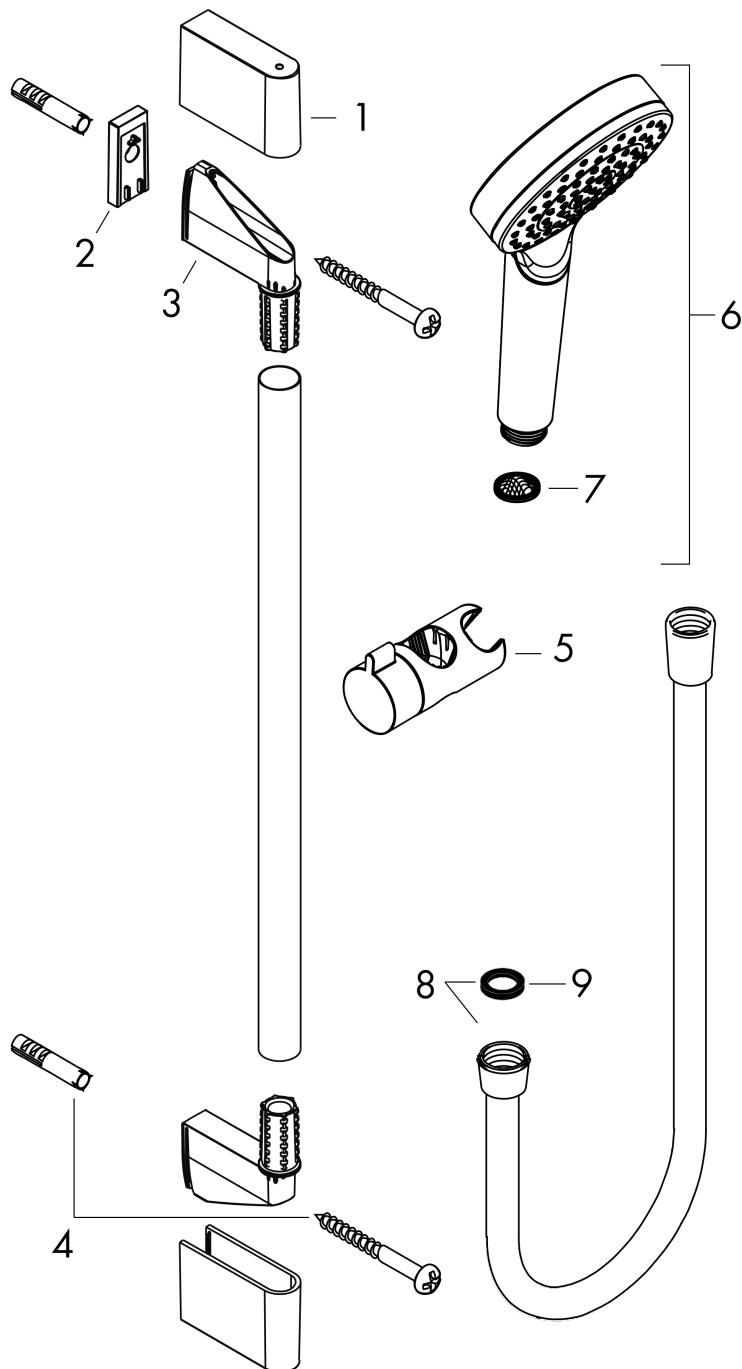

### Beschrijving

- bestaat uit: handdouche, douchestang, doucheslang, schuifstuk
- diameter handdouche 100 mm
- Rain
- traploos in hoogte verstelbaar
- hellingshoek handdouchehouder kan worden aangepast met 45°
- wandhouders gemaakt van kunststof
- profielbuis: ronde
- buislengte: 669 mm
- diameter glijstang: 22 mm
- boorafstand: 625 mm
- draaikoppeling voorkomt dat de slang in de knoop raakt
- EU taxonomie: max 6l/min - draagt substantieel bij aan duurzaamheid

### Maattekening

**Crometta**  
**doucheset 1jet EcoSmart+ met Unica'Croma glijstang 65 cm**  
 Finish: wit/chroom Artikelnummer: 26554400

**Doorstroomdiagram**

De verbruikswaarden werden in overeenstemming met de praktijk met de bijbehorende armaturen (thermostaat/mengkraan/inbouwventiel) gemeten.

**Crometta**  
**doucheset 1jet EcoSmart+ met Unica'Croma glijstang 65 cm**  
 Finish: wit/chroom Artikelnummer: 26554400

Inbouwvoorbeeld

**Crometta**  
**doucheset 1jet EcoSmart+ met Unica'Croma glijstang 65 cm**  
 Finish: wit/chroom Artikelnummer: 26554400

Explosietekening

Bouwjaar: >11/21

**Crometta**  
**doucheset 1jet EcoSmart+ met Unica'Croma glijstang 65 cm**  
 Finish: **wit/chroom** Artikelnummer: **26554400**