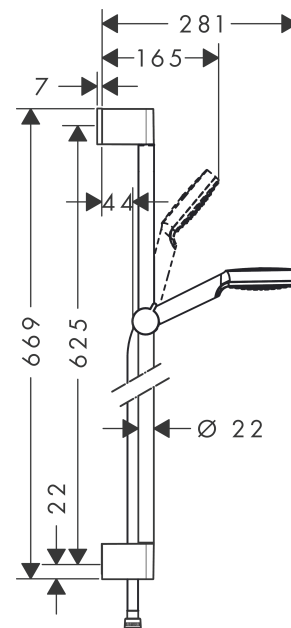

Crometta
doucheset 1jet EcoSmart+ met Unica'Croma glijstang 65 cm
Finish: **wit/chroom** Artikelnummer: **26554400**

Beschrijving

- bestaat uit: handdouche, douchestang, doucheslang, schuifstuk
- diameter handdouche 100 mm
- Rain
- traploos in hoogte verstelbaar
- hellingshoek handdouchehouder kan worden aangepast met 45°
- wandhouders gemaakt van kunststof
- profielbuis: ronde
- buislengte: 669 mm
- diameter glijstang: 22 mm
- boorafstand: 625 mm
- draaikoppeling voorkomt dat de slang in de knoop raakt
- EU taxonomie: max 6l/min - draagt substantieel bij aan duurzaamheid

Artikeldetails

Vrijblijvende advies verkoopprijs excl. BTW	61,40 €
Vrijblijvende advies verkoopprijs incl. BTW	74,29 €

Technologie

Productfoto

Maattekening