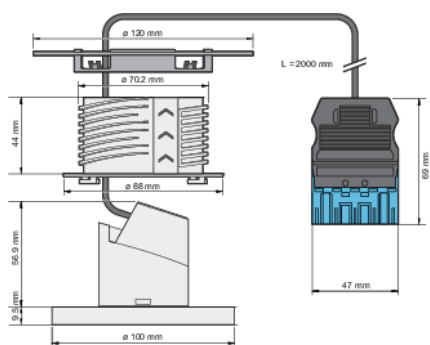

## Detectiebereik

H	A Walking	B Across	C Towards	D Presence
2.5 m	Ø 13 m	Ø 11 m	Ø 3 m	Ø 5 m
3.0 m	Ø 12 m	Ø 12 m	Ø 3 m	Ø 5 m

Measured according to EN/IEC63180

- Vlak en discreet design
- Daglichtsturing in 1-3 daglichtzones
- SnapFit-montagebeugel voor snelle en stabiele montage in alle soorten van verlaagde plafonds met of zonder verwijderbare tegels
- Snelle bekabeling met schroefloze en makkelijk bereikbare insteekklemmen
- Schroefloze draadtrektoelating en schroefloze installatie van het kabeldeksel
- Gebruiksvriendelijke app voor instellingen (iOS/Android)
- 2-wegs Bluetooth® communicatie maakt snelle wijziging van de instellingen mogelijk en geeft live feedback in de app
- Ondersteunt DALI-broadcast (standaard) en DALI-adresseerbaar
- Gepreconfigureerde functies:
- DALI-daglichtsturing kan opgeheven worden met 230V-drukknop - verschillende opties beschikbaar
- Geschikt om maximaal 64 DALI-toestellen te sturen (hou rekening met de gegarandeerde stroom op de DALI-bus)
- Instellingen en configuratie kunnen worden beveiligd met een pincode
- Online portaal voor de back-up en uitwisseling van configuratiebestanden

## Afmetingen