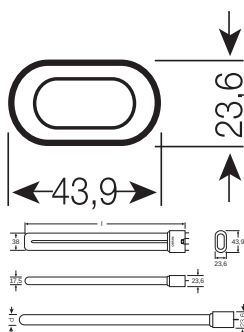

### Productkenmerken

- Korte en compacte lamp met steeklampvoet en dubbelgedraaide buizen
- 2G11-basis/voet met één insteekvoetje en vier-pins plug-in
- Zeer goede kleurweergave-index

**TECHNISCHE GEGEVENS****ELEKTRISCHE GEGEVENS**

Nominale vermogen	36 W
Nominaal vermogen	36.00 W
Nominale spanning	106 V
Nominale stroom	0,43 A

**Fotometrische gegevens**

Lichtstroom	2200 lm
Lichtstroom efficiëntie	61 lm/W
Lichtkleur	930
Kleurtemperatuur	3000 K
Kleurweergave-index Ra	≥ 90
Lichtstroom (LLMF) bij 2.000 h	0.90
Lichtstroom (LLMF) bij 4.000 h	0.85
Lichtstroom (LLMF) bij 6.000 h	0.83
Lichtstroom (LLMF) bij 8.000 h	0.81
Lichtstroom (LLMF) bij 12.000 h	0.79
Lichtstroom (LLMF) bij 16.000 h	0.78
Lichtstroom (LLMF) bij 20.000 h	0.76

**AFMETINGEN & GEWICHT**

Totale lengte	415.00 mm
Lengte met lampvoet, doch zonder pennen	409 mm
Diameter	17,5 mm
Buisdiameter	17,5 mm
Product gewicht	94,29 g