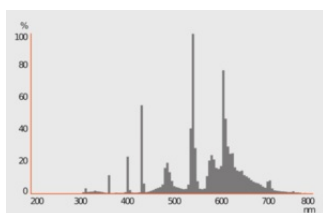

TECHNISCHE GEGEVENS

ELEKTRISCHE GEGEVENS

Nominale vermogen	36 W
Nominaal vermogen	36.00 W
Nominale spanning	106 V
Nominale stroom	0,43 A

Fotometrische gegevens

Lichtstroom	2200 lm
Lichtstroom efficiëntie	61 lm/W
Lichtkleur	930
Kleurtemperatuur	3000 K
Kleurweergave-index Ra	≥ 90
Lichtstroom (LLMF) bij 2.000 h	0.90
Lichtstroom (LLMF) bij 4.000 h	0.85
Lichtstroom (LLMF) bij 6.000 h	0.83
Lichtstroom (LLMF) bij 8.000 h	0.81
Lichtstroom (LLMF) bij 12.000 h	0.79
Lichtstroom (LLMF) bij 16.000 h	0.78
Lichtstroom (LLMF) bij 20.000 h	0.76

AFMETINGEN & GEWICHT