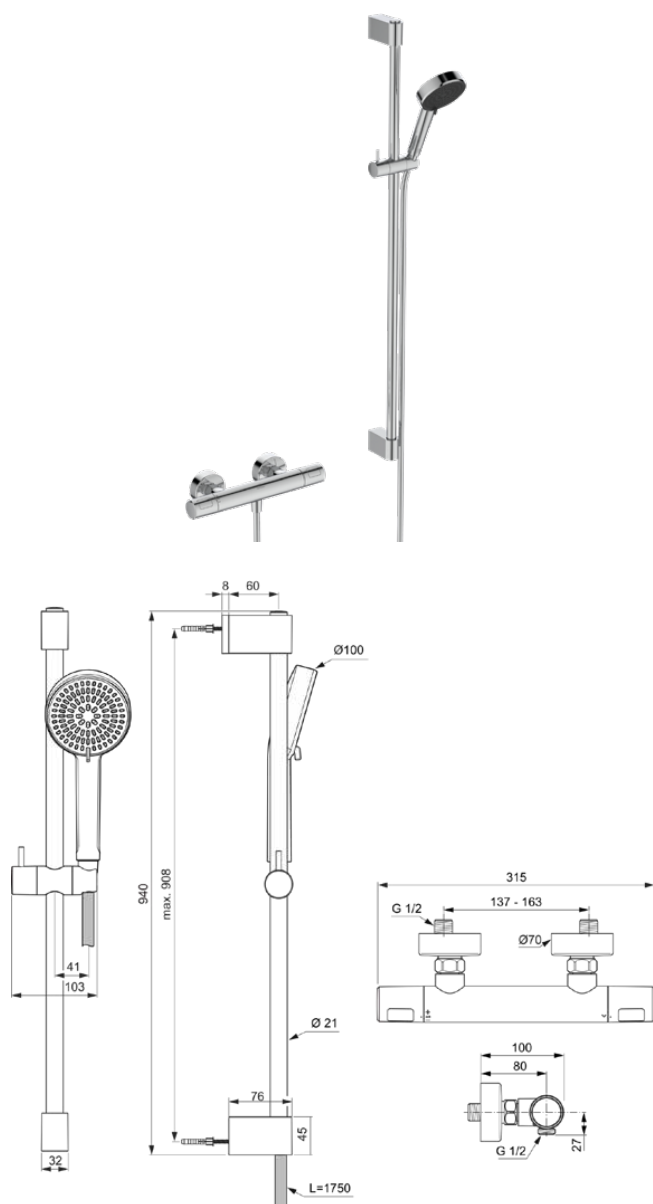

CERATHERM T25 N

A8539AA

CERATHERM T25 N | Douchemengkraan pack in chroom afwerking, 8 l/min (3 bar) | Meerdere straalsoorten, Thermostatische functie, Water- en energiebesparend, Cool Body technologie, Easy clean noppen, Veiligheidsstop, SmartShine

Afbeelding & technische tekening

Algemene informatie

Productcategorie:	Douchemengkranen
Producttype:	Douchemengkraan pack
Merk:	Ideal Standard
Collectie:	CERATHERM T25 N
Ontwerper:	Ideal Standard
Colour:	AA - Chroom
Afwerking van het oppervlak:	glanzend
Bevestigingswijze:	S-koppelingen
Nettogewicht (kg):	2.30
EAN-code:	4015413362108

Producten die meegeleverd worden

A8600AA:	CERATHERM T25 N Douchemengkraan 315x102x70 mm in chroom afwerking, 22 l/min (3 bar)
BD580AA:	IDEALRAIN ALU+ Handdouche met meerdere functies 100x56x232 mm in chroom afwerking, 8 l/min (3 bar)
A4109AA:	IDEALRAIN Doucheslang 1750 mm in chroom afwerking