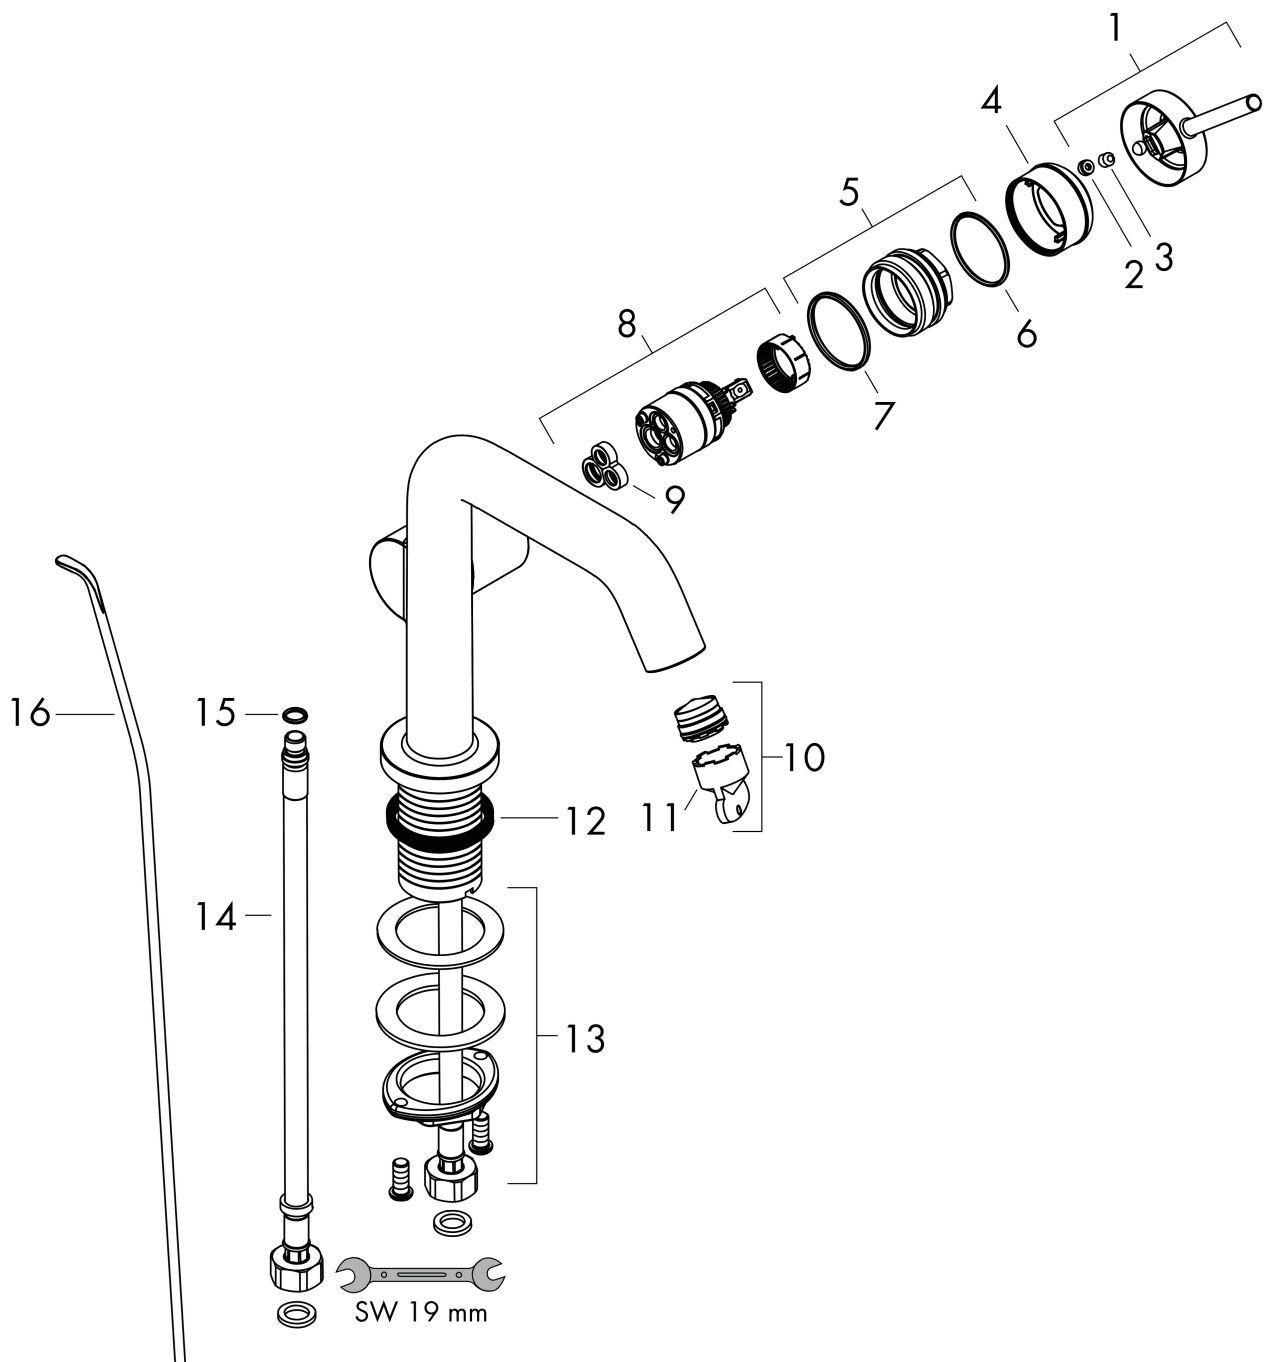

Merk	hansgrohe
Artikelnaam	Tecturis S Ééngreeps wastafelkraan 110 Fine CoolStart EcoSmart+ met pop-up-waste set
Art.nr.	73323670
Oppervlakte	Mat zwart
Netto prijs	277,76 EUR

Product foto

Kenmerken

- ComfortZone: 110
- voorsprong uitloop 130 mm
- uitloophoogte: 112 mm
- greepvariant: Met pingreep
- vaste uitloop
- straalsoort: normale straal
- maximale doorstroomhoeveelheid bij 3 bar: 4 l/min
- keramisch kardoes
- pop-up afvoergarnituur G 1 ¼
- materiaal afvoergarnituur: metaal
- koud water met de greep in de middenpositie, bespaart energie en kosten
- EU taxonomie: max 6l/min - draagt substantieel bij aan duurzaamheid

Maat tekeningen

Technologie

Merk	hansgrohe
Artikelnaam	Tecturis S Ééngreeps wastafelkraan 110 Fine CoolStart EcoSmart+ met pop-up-waste set
Art.nr.	73323670
Oppervlakte	Mat zwart
Netto prijs	277,76 EUR

Stroomschema

Merk	hansgrohe
Artikelnaam	Tecturis S Ééngreeps wastafelkraan 110 Fine CoolStart EcoSmart+ met pop-up-waste set
Art.nr.	73323670
Oppervlakte	Mat zwart
Netto prijs	277,76 EUR

Explosietekening voor bouwjaar: >06/23

Merk	hansgrohe
Artikelnaam	Tecturis S Ééngreeps wastafelkraan 110 Fine CoolStart EcoSmart+ met pop-up-waste set
Art.nr.	73323670
Oppervlakte	Mat zwart
Netto prijs	277,76 EUR

Onderdelen voor bouwjaar: >06/23