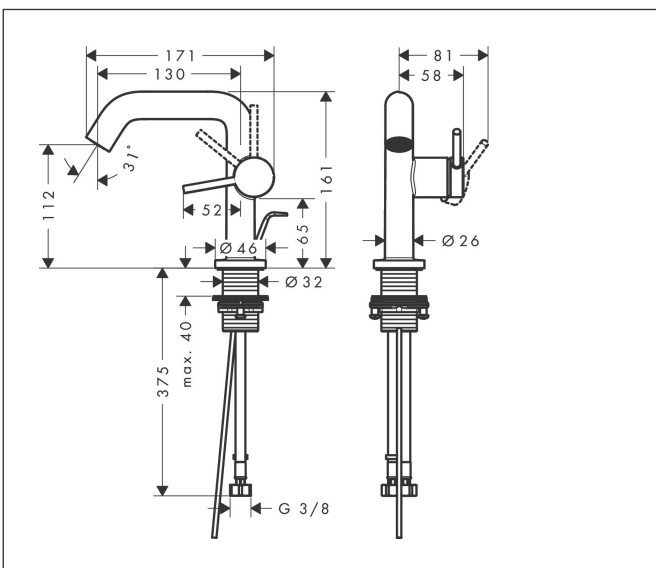

Merk	hansgrohe
Artikelnaam	Tecturis S Ééngreeps wastafelkraan 110 Fine CoolStart EcoSmart+ met pop-up-waste set
Art.nr.	73323670
Oppervlakte	Mat zwart
Netto prijs	277,76 EUR

Product foto

Kenmerken

- ComfortZone: 110
- voorsprong uitloop 130 mm
- uitloophoogte: 112 mm
- greepvariant: Met pingreep
- vaste uitloop
- straalsoort: normale straal
- maximale doorstroomhoeveelheid bij 3 bar: 4 l/min
- keramisch kardoes
- pop-up afvoergarnituur G 1 ¼
- materiaal afvoergarnituur: metaal
- koud water met de greep in de middenpositie, bespaart energie en kosten
- EU taxonomie: max 6l/min - draagt substantieel bij aan duurzaamheid

Maat tekeningen

Technologie

Merk	hansgrohe
Artikelnaam	Tecturis S Ééngreeps wastafelkraan 110 Fine CoolStart EcoSmart+ met pop-up-waste set
Art.nr.	73323670
Oppervlakte	Mat zwart
Netto prijs	277,76 EUR

Stroomschema

Merk	hansgrohe
Artikelnaam	Tecturis S Ééngreeps wastafelkraan 110 Fine CoolStart EcoSmart+ met pop-up-waste set
Art.nr.	73323670
Oppervlakte	Mat zwart
Netto prijs	277,76 EUR

Explosietekening voor bouwjaar: >06/23

Pos	Beschrijving	Art.nr.	Prijs
1	greep	94999670	49,10
2	greepstop	93735610	7,70
3	inbusschroef M5x5	98446000	3,00
4	rozet	94987670	24,90
5	moer	94989000	7,70
6	O-ring 28x1,5	98421000	3,00
7	O-ring 29x2	98391000	3,00
8	kardoes compl.	93760000	78,40
9	dichting	93383000	10,40
10	perlator compl.	87100000	16,60
11	servicesleutel	93750000	7,70
12	vlakdichting	98749000	4,80
13	schachtbevestigingsset compl. (Ø 32)	13961000	20,40
14	aansluitslang 450 mm M8x0,75 G3/8	97206000	25,70
15	O-ring 6,6x1,6	93019000	3,00
16	trekstang	96657670	15,60
a	afvoergarnituur	94139670	137,30
b	rozet voor geruild aansluiting	87494670	11,60