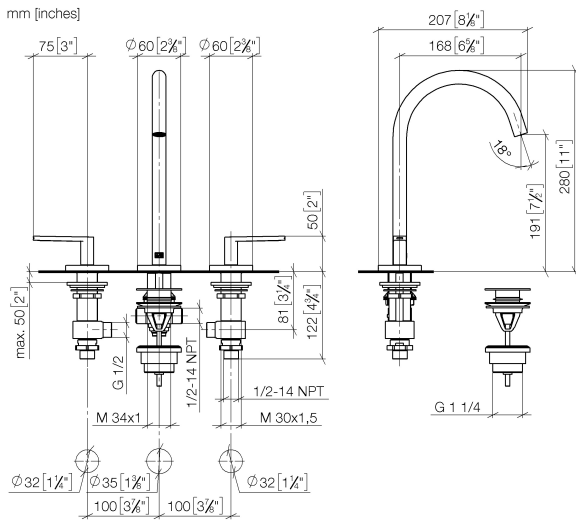

20 713 661

- Ausladung 168 mm
- Ablaufgarnitur 1 1/4"
- schwenkbarer Auslauf 360°
- runder luftangereicherter Strahl
- Armaturenhöhe 280 mm
- Höhe bis Luftsprudler 191 mm
- Bohrungsdurchmesser Seitenventil 32 mm
- Bohrungsdurchmesser Auslauf 35 mm
- Rosette Ø 60 mm
- 2x Druckschlauch M 8 x 1 eingeschraubt, dichtheitsgeprüft
- Durchfluss max. 5,7 l/min
- bleifrei
- Dieses Produkt leistet einen Beitrag zur Erfüllung der Vorgaben von nachhaltigen Gebäudezertifizierungen, z.B. LEED®, BREEAM®, DGNB

Empfohlenes Zubehör

Druckschläuche - 12 506 970 90
 • 2x Druckschlauch 3/8" x 1/2" x 500 mm

20 713 661

Durchflussdiagramm

20 713 661

Produktversion ab 7/1/2023

META Waschtisch-Dreilochbatterie mit Ablaufgarnitur - Light Gold gebürstet

META

20 713 661

Ersatzteilstückliste

Produktversion ab 7/1/2023

Nr.	Artikelnummer	Benennung	Verbaumenge	Lieferzeit
	90 28 22 325 00-27	Auslauf für Waschtisch Stand 168 mm, 5,7 l/min. - Light Gold gebürstet	22	30