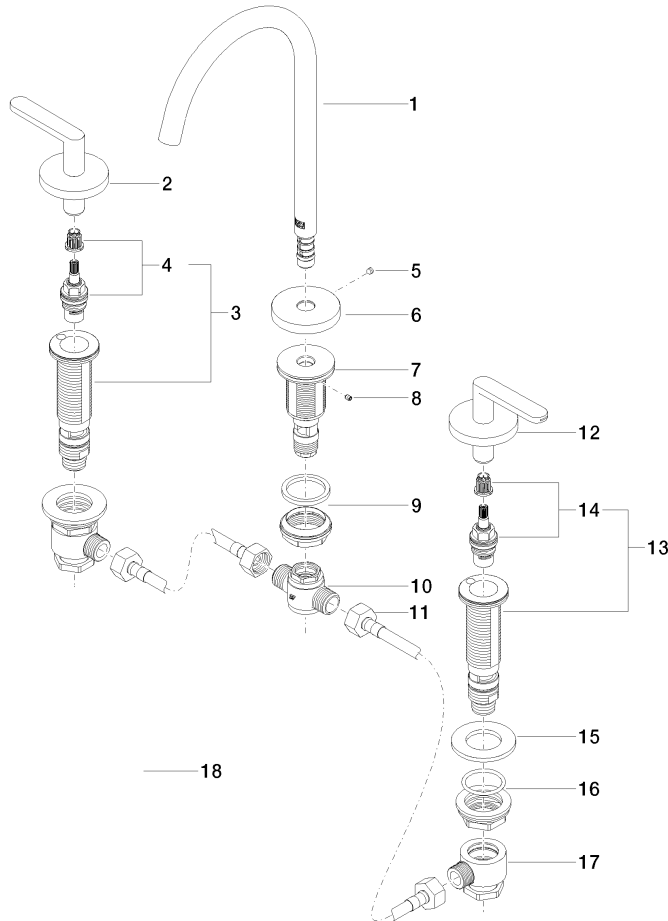

20 713 661

- Ausladung 168 mm
- Ablaufgarnitur 1 1/4"
- schwenkbarer Auslauf 360°
- runder luftangereicherter Strahl
- Armaturenhöhe 280 mm
- Höhe bis Luftsprudler 191 mm
- Bohrungsdurchmesser Seitenventil 32 mm
- Bohrungsdurchmesser Auslauf 35 mm
- Rosette Ø 60 mm
- 2x Druckschlauch M 8 x 1 eingeschraubt, dichtheitsgeprüft
- Durchfluss max. 5,7 l/min
- bleifrei
- Dieses Produkt leistet einen Beitrag zur Erfüllung der Vorgaben von nachhaltigen Gebäudezertifizierungen, z.B. LEED®, BREEAM®, DGNB

Nur für Becken mit Überlauf geeignet.

	Light Gold gebürstet	20 713 661-27
	Chrom	20 713 661-00
	Platin gebürstet	20 713 661-06
	Dark Chrome	20 713 661-19
	Light Gold	20 713 661-26
	Schwarz matt	20 713 661-33
	Bronze gebürstet	20 713 661-42
	Champagne gebürstet (22kt Gold)	20 713 661-46
	Champagne (22kt Gold)	20 713 661-47
	Chrom gebürstet	20 713 661-93
	Dark Platin gebürstet	20 713 661-99

Empfohlenes Zubehör

Druckschläuche - 12 506 970 90
 • 2x Druckschlauch 3/8" x 1/2" x 500 mm

20 713 661

Durchflussdiagramm

20 713 661

Produktversion ab 7/1/2023

META Waschtisch-Dreilochbatterie mit Ablaufgarnitur - Light Gold gebürstet

META

20 713 661

Ersatzteilstückliste

Produktversion ab 7/1/2023

Nr.	Artikelnummer	Benennung	Verbaumenge	Lieferzeit
	90 28 22 325 00-27	Auslauf für Waschtisch Stand 168 mm, 5,7 l/min. - Light Gold gebürstet	22	30