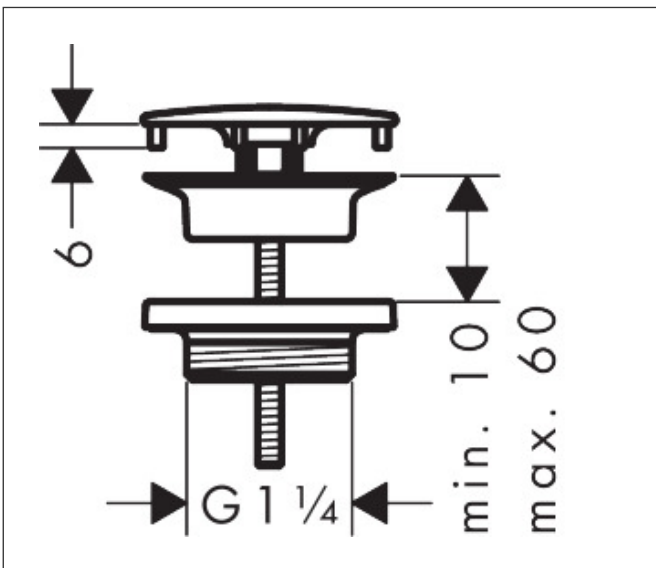

Merk	hansgrohe
Artikelnaam	afvoergarnituur niet afsluitbaar, voor wastafels
Art.nr.	50001000
Oppervlakte	chrom
Netto prijs	40,00 EUR

Product foto

Kenmerken

- niet-sluitende stop
- voor wastafels zonder overloop
- Aansluitmaat: G 1 1/4

Maat tekeningen

Merk	hansgrohe
Artikelnaam	afvoergarnituur niet afsluitbaar, voor wastafels
Art.nr.	50001000
Oppervlakte	chrom
Netto prijs	40,00 EUR

Explosietekening voor bouwjaar: >05/92

Merk hansgrohe
Artikelnaam afvoergarnituur niet afsluitbaar, voor wastafels
Art.nr. 50001000
Oppervlakte chroom
Netto prijs 40,00 EUR

Onderdelen voor bouwjaar: >05/92

Pos	Beschrijving	Art.nr.	Prijs
1	Zeefplaat Uniplus'90	92091000	12,70
2	afdekplaat	97141000	16,60
3	schroef	98000000	4,80
4	sluitring	96361000	7,70