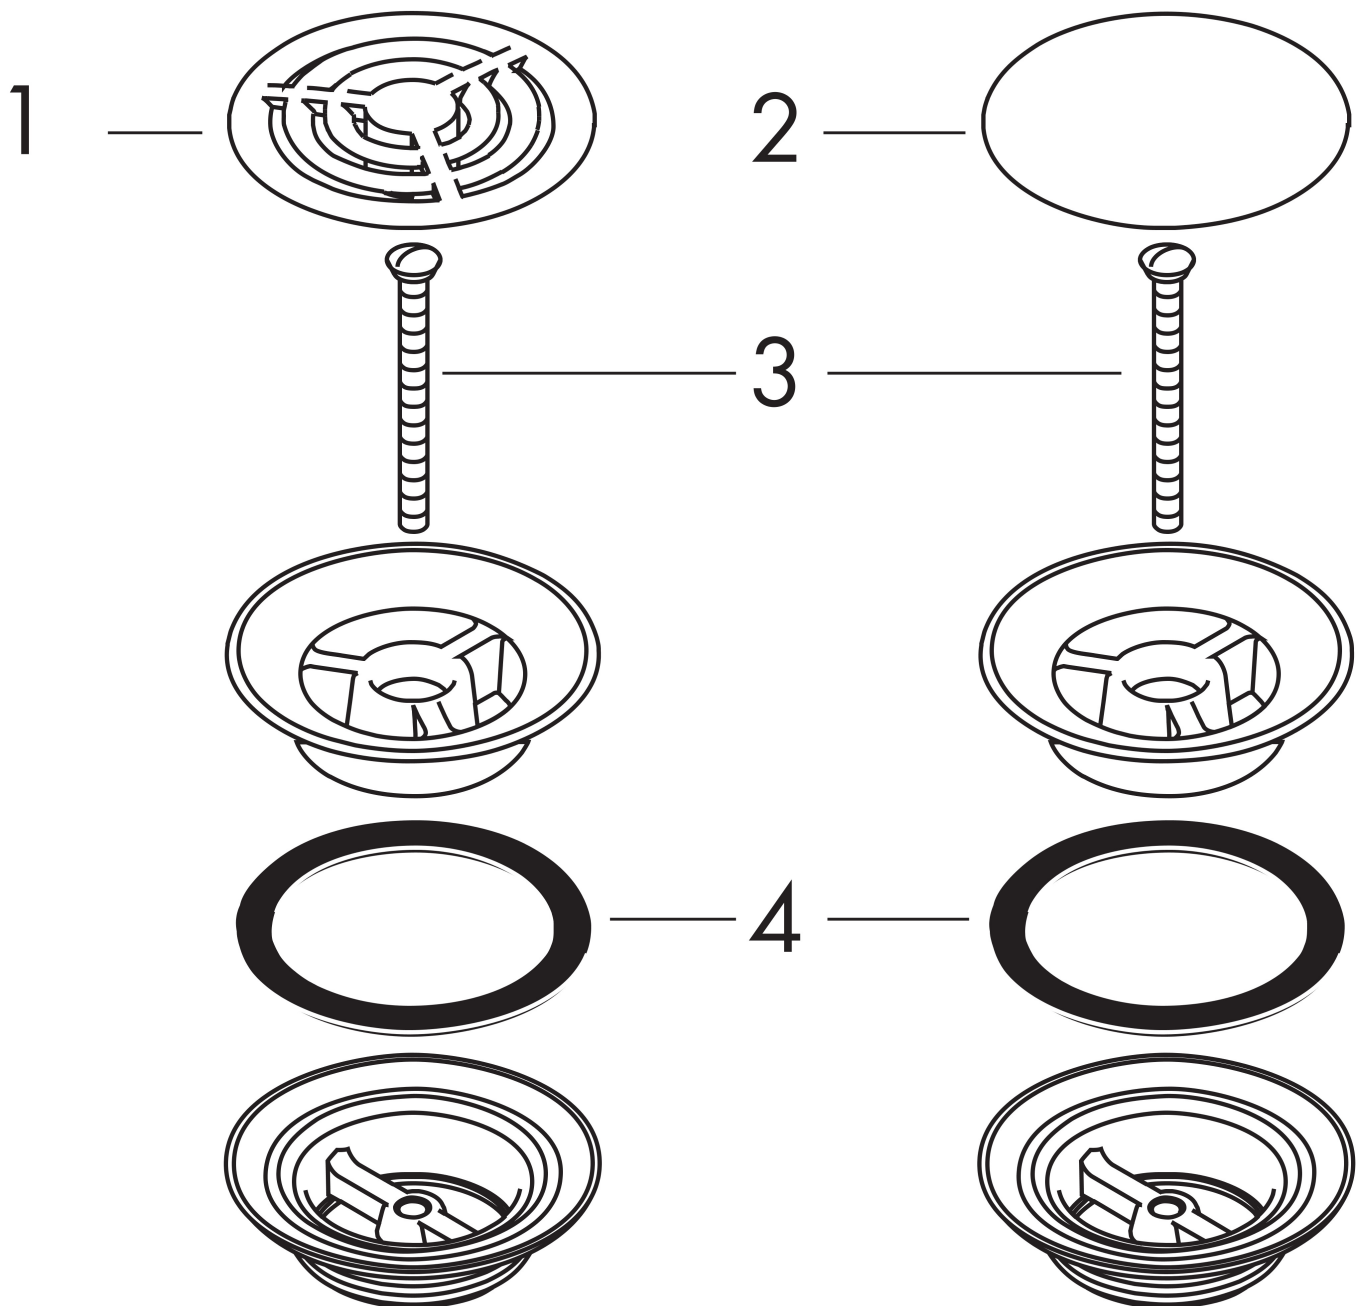

Merk	hansgrohe
Artikelnaam	afvoergarnituur niet afsluitbaar, voor wastafels
Art.nr.	50001000
Oppervlakte	chrom
Netto prijs	40,00 EUR

Product foto

Kenmerken

- niet-sluitende stop
- voor wastafels zonder overloop
- Aansluitmaat: G 1 1/4

Maat tekeningen

Merk	hansgrohe
Artikelnaam	afvoergarnituur niet afsluitbaar, voor wastafels
Art.nr.	50001000
Oppervlakte	chrom
Netto prijs	40,00 EUR

Explosietekening voor bouwjaar: >05/92

Merk hansgrohe
Artikelnaam afvoergarnituur niet afsluitbaar, voor wastafels
Art.nr. 50001000
Oppervlakte chroom
Netto prijs 40,00 EUR

Onderdelen voor bouwjaar: >05/92

Pos	Beschrijving	Art.nr.	Prijs
1	Zeefplaat Uniplus'90	92091000	12,70
2	afdekplaat	97141000	16,60
3	schroef	98000000	4,80
4	sluitring	96361000	7,70