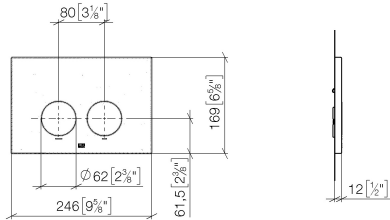

**Betätigungsplatte für WC-UP-Spülkasten der Firma Geberit rund - Dark
Platinum gebürstet**

LULU

12 665 979

- Abdeckplatte 169 x 246 x 12 mm
- Mechanische Betätigungsplatte mit manueller Spülauslösung
- Für 2-Mengen-Spültechnik
- Inkl. Befestigungsrahmen, Betätigungsstangen und Befestigungsmaterial
- Drückerstangen schallgedämmt, werkzeuglose Schnelleinstellung
- Kompatibel mit allen Spülkästen der Geberit-Serie Sigma ab 2001

Betätigungsplatte für WC-UP-Spülkasten der Firma Geberit rund - Dark
Platinum gebürstet

LULU

12 665 979

mm [inches]

12 665 979

Produktversion von 4/1/2024

Ersatzteile für die
anderen
Oberflächenvarianten
finden Sie hier:
Chrom