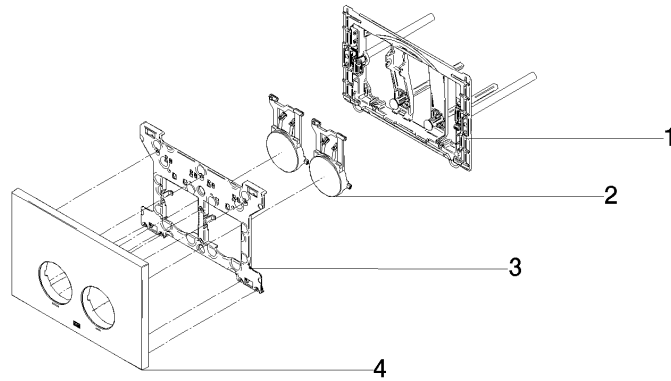

**Betätigungsplatte für WC-UP-Spülkasten der Firma Geberit rund - Dark
Platinum gebürstet**

LULU

12 665 979

- Abdeckplatte 169 x 246 x 12 mm
- Mechanische Betätigungsplatte mit manueller Spülauslösung
- Für 2-Mengen-Spültechnik
- Inkl. Befestigungsrahmen, Betätigungsstangen und Befestigungsmaterial
- Drückerstangen schallgedämmt, werkzeuglose Schnelleinstellung
- Kompatibel mit allen Spülkästen der Geberit-Serie Sigma ab 2001

Betätigungsplatte für WC-UP-Spülkasten der Firma Geberit rund - Dark
Platinum gebürstet

LULU

12 665 979

mm [inches]

12 665 979

Produktversion von 4/1/2024

Ersatzteile für die
anderen
Oberflächenvarianten
finden Sie hier:
Chrom

Betätigungsplatte für WC-UP-Spülkasten der Firma Geberit rund - Dark
Platinum gebürstet

LULU

12 665 979

Ersatzteilstückliste

Produktversion von 4/1/2024

Nr.	Artikelnummer	Benennung	Verbaumenge	Lieferzeit
	90 28 01 030 00 90	Aufnahme für WC-UP-Spülkasten der Firma Geberit -	5	60