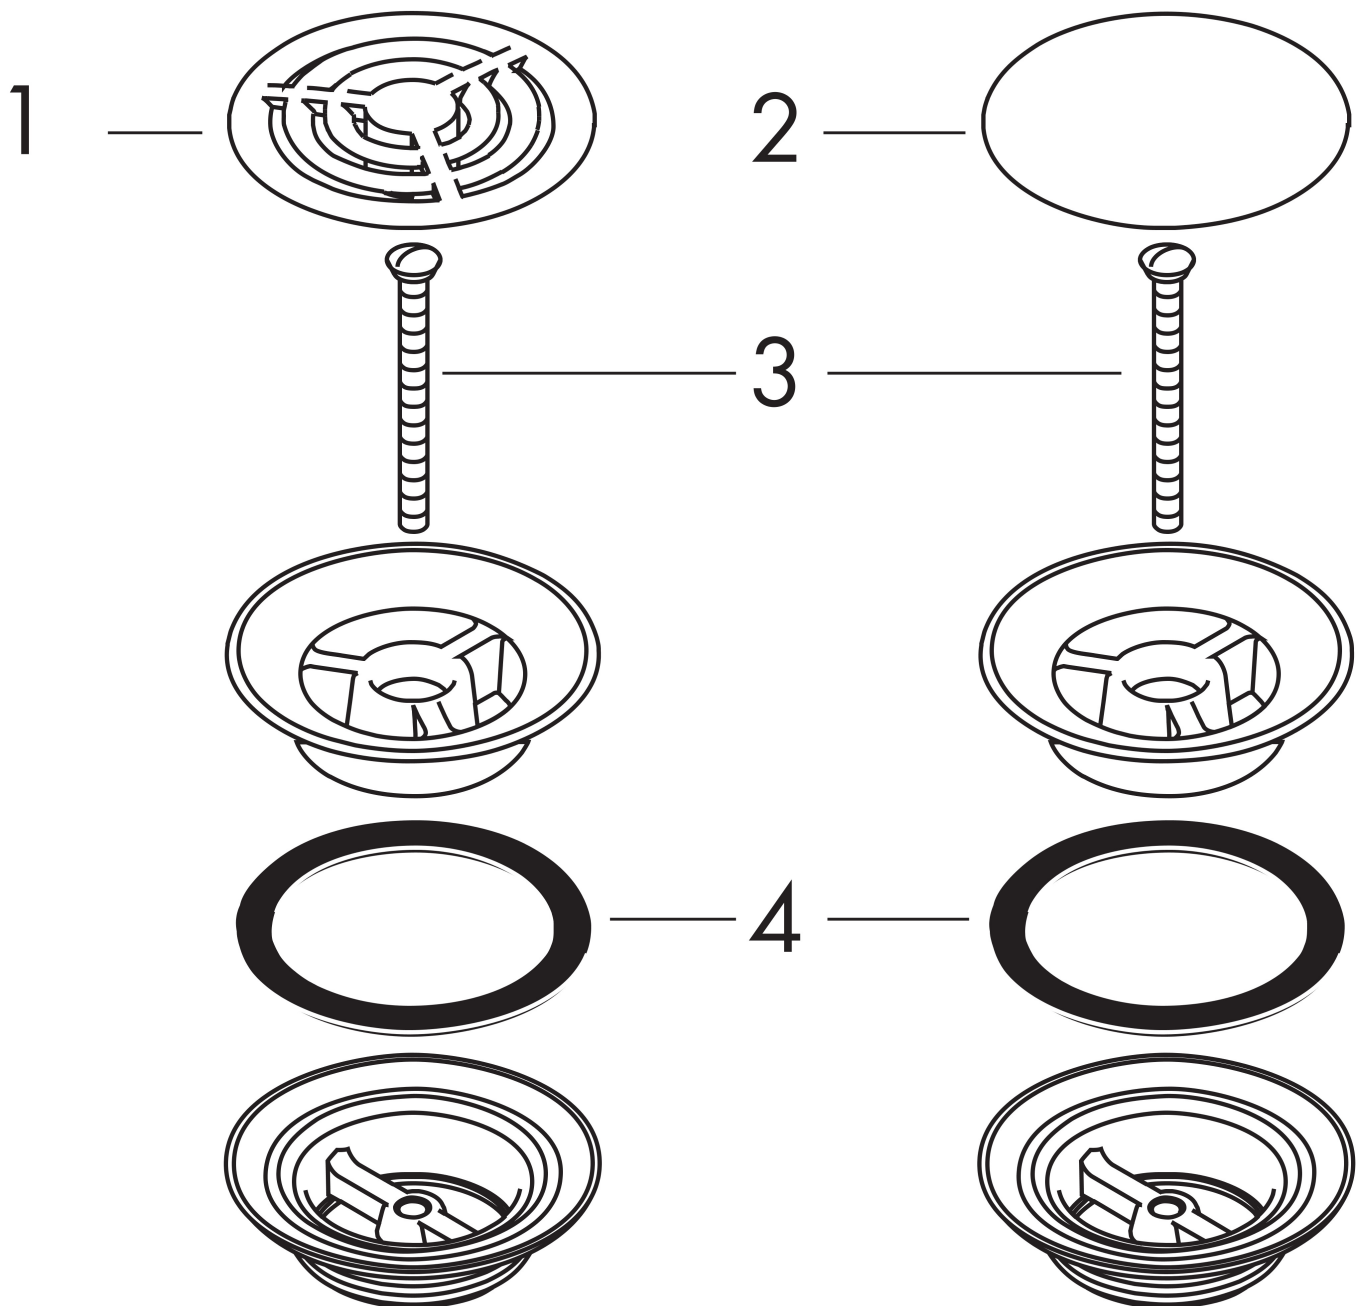

Merk	hansgrohe
Artikelnaam	afvoergarnituur niet afsluitbaar, voor wastafels
Art.nr.	50001700
Oppervlakte	Mat wit
Netto prijs	61,05 EUR

Product foto

Kenmerken

- niet-sluitende stop
- voor wastafels zonder overloop
- Aansluitmaat: G 1 1/4

Maat tekeningen

Merk	hansgrohe
Artikelnaam	afvoergarnituur niet afsluitbaar, voor wastafels
Art.nr.	50001700
Oppervlakte	Mat wit
Netto prijs	61,05 EUR

Explosietekening voor bouwjaar: >08/20

Merk hansgrohe
 Artikelnaam afvoergarnituur niet afsluitbaar, voor wastafels
 Art.nr. 50001700
 Oppervlakte Mat wit
 Netto prijs 61,05 EUR

Onderdelen voor bouwjaar: >08/20

Pos	Beschrijving	Art.nr.	Prijs
1	Zeefplaat Uniplus 90	92091000	12,70
2	afdekplaat	97141700	24,90
3	schroef	98000000	4,80
4	sluitring	96361000	7,70