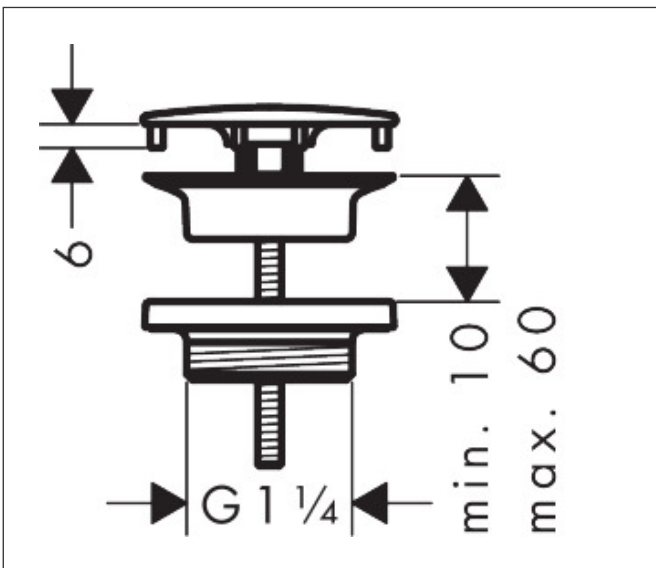

Merk	hansgrohe
Artikelnaam	afvoergarnituur niet afsluitbaar, voor wastafels
Art.nr.	50001700
Oppervlakte	Mat wit
Netto prijs	61,05 EUR

Product foto

Kenmerken

- niet-sluitende stop
- voor wastafels zonder overloop
- Aansluitmaat: G 1 1/4

Maat tekeningen

Merk	hansgrohe
Artikelnaam	afvoergarnituur niet afsluitbaar, voor wastafels
Art.nr.	50001700
Oppervlakte	Mat wit
Netto prijs	61,05 EUR

Explosietekening voor bouwjaar: >08/20

Merk hansgrohe
 Artikelnaam afvoergarnituur niet afsluitbaar, voor wastafels
 Art.nr. 50001700
 Oppervlakte Mat wit
 Netto prijs 61,05 EUR

Onderdelen voor bouwjaar: >08/20

Pos	Beschrijving	Art.nr.	Prijs
1	Zeefplaat Uniplus 90	92091000	12,70
2	afdekplaat	97141700	24,90
3	schroef	98000000	4,80
4	sluitring	96361000	7,70