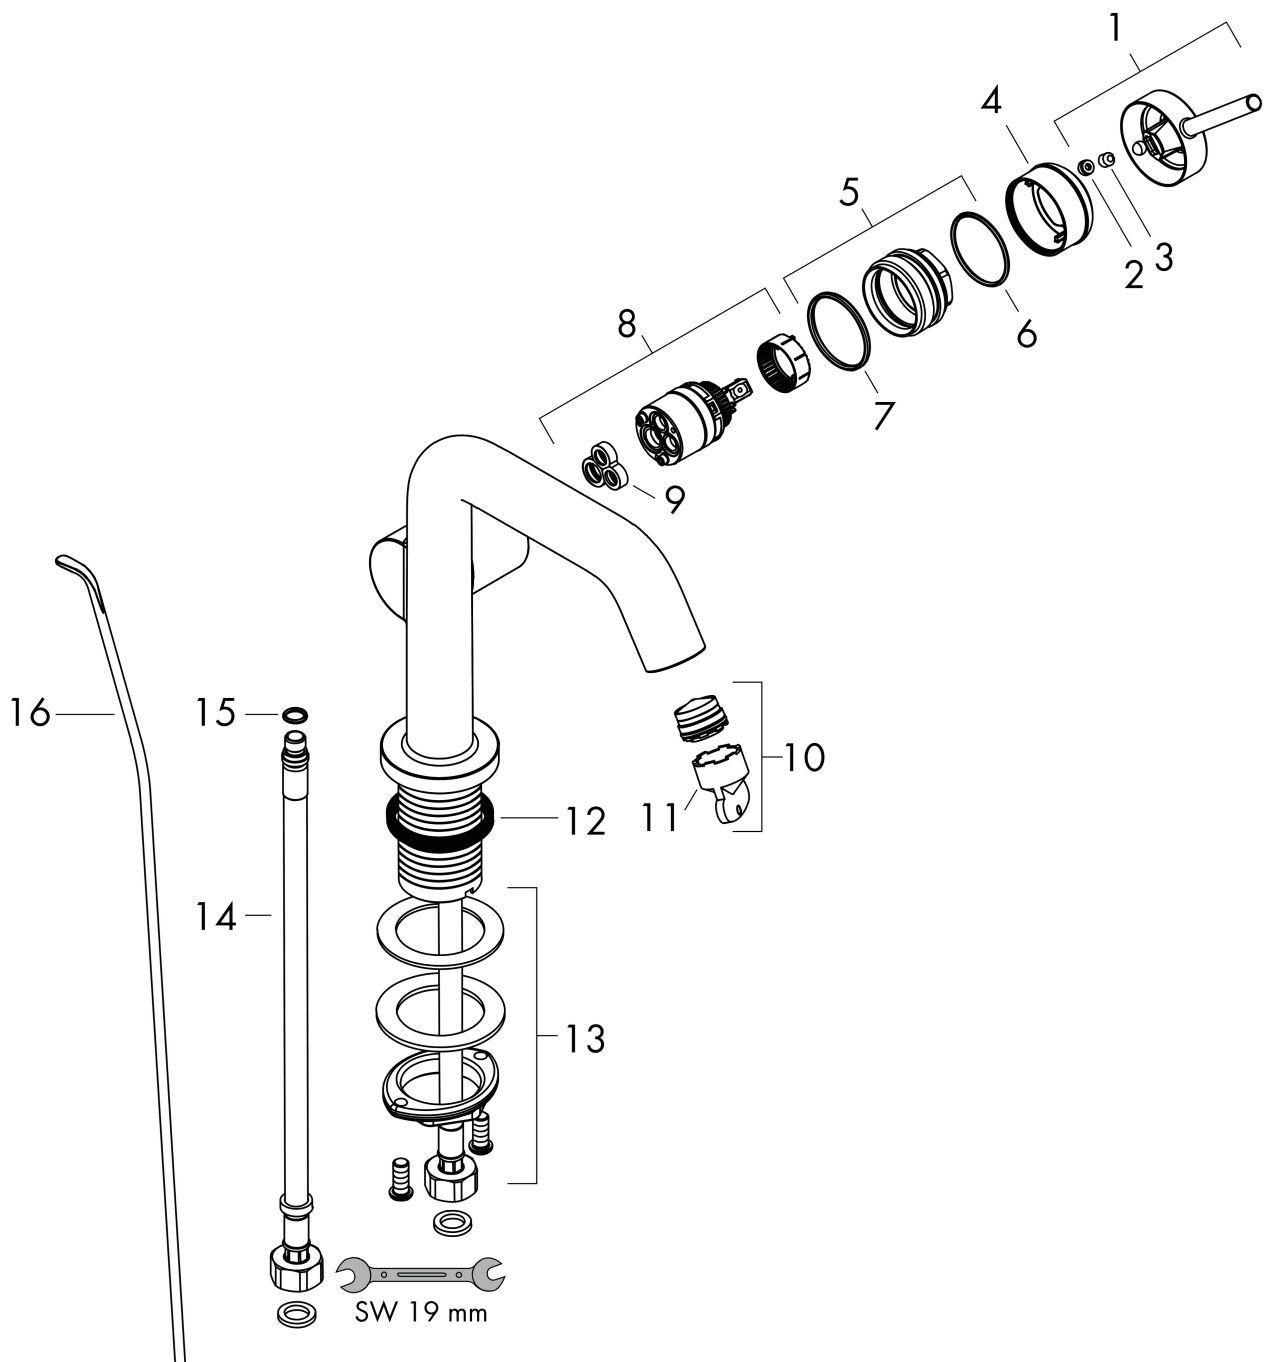

Merk	hansgrohe
Artikelnaam	Tecturis S Ééngreeps wastafelkraan 110 Fine CoolStart EcoSmart+ met pop-up-waste set
Art.nr.	73323700
Oppervlakte	Mat wit
Netto prijs	277,76 EUR

Product foto

Kenmerken

- ComfortZone: 110
- voorsprong uitloop 130 mm
- uitloophoogte: 112 mm
- greepvariant: Met pingreep
- vaste uitloop
- straalsoort: normale straal
- maximale doorstroomhoeveelheid bij 3 bar: 4 l/min
- keramisch kardoes
- pop-up afvoergarnituur G 1¼
- materiaal afvoergarnituur: metaal
- koud water met de greep in de middenpositie, bespaart energie en kosten
- EU taxonomie: max 6l/min - draagt substantieel bij aan duurzaamheid

Maat tekeningen

Technologie

Merk: hansgrohe
 Artikelnaam: **Tecturis S** Ééngreeps wastafelkraan 110 Fine CoolStart EcoSmart+ met pop-up-waste set
 Art.nr.: 73323700
 Oppervlakte: Mat wit
 Netto prijs: 277,76 EUR

Stroomschema

Merk	hansgrohe
Artikelnaam	Tecturis S Ééngreeps wastafelkraan 110 Fine CoolStart EcoSmart+ met pop-up-waste set
Art.nr.	73323700
Oppervlakte	Mat wit
Netto prijs	277,76 EUR

Explosietekening voor bouwjaar: >06/23

Pos	Beschrijving	Art.nr.	Prijs
1	greep	94999700	49,10
2	greepstop	93735700	7,70
3	inbusschroef M5x5	98446000	3,00
4	rozet	94987700	24,90
5	moer	94989000	7,70
6	O-ring 28x1,5	98421000	3,00
7	O-ring 29x2	98391000	3,00
8	kardoes compl.	93760000	78,40
9	dichting	93383000	10,40
10	perlator compl.	87100000	16,60
11	servicesleutel	93750000	7,70
12	vlakdichting	98749000	4,80
13	schachtbevestigingsset compl. (Ø 32)	13961000	20,40
14	aansluitslang 450 mm M8x0,75 G3/8	97206000	25,70
15	O-ring 6,6x1,6	93019000	3,00
16	trekstang	96657700	15,60
a	afvoergarnituur	94139700	137,30
b	rozet voor geruild aansluiting	87494700	11,60