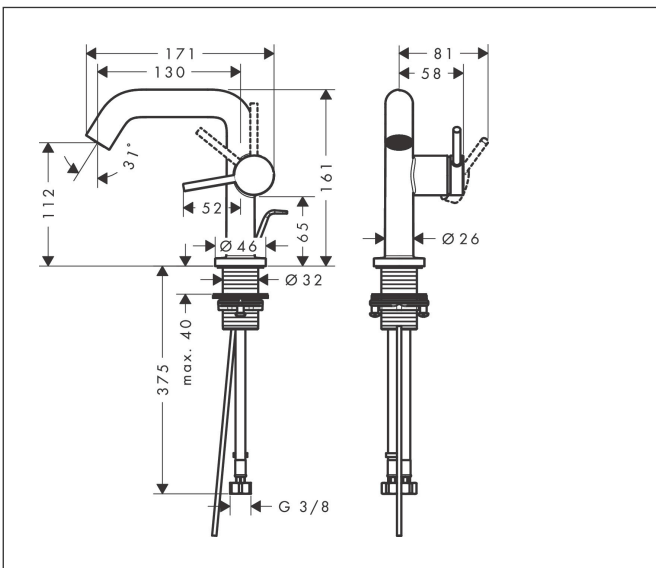

Merk	hansgrohe
Artikelnaam	Tecturis S Ééngreeps wastafelkraan 110 Fine CoolStart EcoSmart+ met pop-up-waste set
Art.nr.	73323700
Oppervlakte	Mat wit
Netto prijs	277,76 EUR

Product foto

Kenmerken

- ComfortZone: 110
- voorsprong uitloop 130 mm
- uitloophoogte: 112 mm
- greepvariant: Met pingreep
- vaste uitloop
- straalsoort: normale straal
- maximale doorstroomhoeveelheid bij 3 bar: 4 l/min
- keramisch kardoes
- pop-up afvoergarnituur G 1¼
- materiaal afvoergarnituur: metaal
- koud water met de greep in de middenpositie, bespaart energie en kosten
- EU taxonomie: max 6l/min - draagt substantieel bij aan duurzaamheid

Maat tekeningen

Technologie

Merk: hansgrohe
 Artikelnaam: **Tecturis S** Ééngreeps wastafelkraan 110 Fine CoolStart EcoSmart+ met pop-up-waste set
 Art.nr.: 73323700
 Oppervlakte: Mat wit
 Netto prijs: 277,76 EUR

Stroomschema

Merk	hansgrohe
Artikelnaam	Tecturis S Ééngreeps wastafelkraan 110 Fine CoolStart EcoSmart+ met pop-up-waste set
Art.nr.	73323700
Oppervlakte	Mat wit
Netto prijs	277,76 EUR

Explosietekening voor bouwjaar: >06/23

Pos	Beschrijving	Art.nr.	Prijs
1	greep	94999700	49,10
2	greepstop	93735700	7,70
3	inbusschroef M5x5	98446000	3,00
4	rozet	94987700	24,90
5	moer	94989000	7,70
6	O-ring 28x1,5	98421000	3,00
7	O-ring 29x2	98391000	3,00
8	kardoes compl.	93760000	78,40
9	dichting	93383000	10,40
10	perlator compl.	87100000	16,60
11	servicesleutel	93750000	7,70
12	vlakdichting	98749000	4,80
13	schachtbevestigingsset compl. (Ø 32)	13961000	20,40
14	aansluitslang 450 mm M8x0,75 G3/8	97206000	25,70
15	O-ring 6,6x1,6	93019000	3,00
16	trekstang	96657700	15,60
a	afvoergarnituur	94139700	137,30
b	rozet voor geruild aansluiting	87494700	11,60