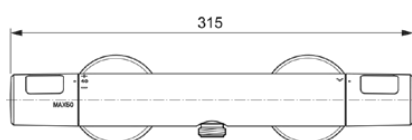

## A8471AA

CERATHERM T25 | Douchemengkraan 315x102x70 mm in chroom afwerking | Thermostatische functie, Water- en energiebesparend, Cool Body technologie, Veiligheidsstop, SmartShine

### Algemene informatie

Productcategorie:	Douchemengkranen
Producttype:	Douchemengkraan
Merk:	Ideal Standard
Collectie:	CERATHERM T25
Ontwerper:	Ideal Standard
Colour:	AA - Chroom
Afwerking van het oppervlak:	glanzend
Hoogte (mm):	70
Breedte (mm):	315
Lengte / sprong (mm):	102
Bevestigingswijze:	S-koppelingen
Nettogewicht (kg):	1.28
EAN-code:	4015413361682