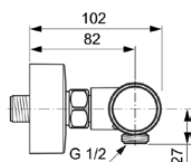

CERATHERM T25

A8471AA

CERATHERM T25 | Douchemengkraan 315x102x70 mm in chroom afwerking | Thermostatische functie, Water- en energiebesparend, Cool Body technologie, Veiligheidsstop, SmartShine

Afbeelding & technische tekening

Algemene informatie

Productcategorie:	Douchemengkranen
Producttype:	Douchemengkraan
Merk:	Ideal Standard
Collectie:	CERATHERM T25
Ontwerper:	Ideal Standard
Colour:	AA - Chroom
Afwerking van het oppervlak:	glanzend
Hoogte (mm):	70
Breedte (mm):	315
Lengte / sprong (mm):	102
Bevestigingswijze:	S-koppelingen
Nettogewicht (kg):	1.28
EAN-code:	4015413361682

Kenmerken

	Thermostatische functie		Water- en energiebesparend
	Cool Body technologie		Veiligheidsstop
	SmartShine		

Downloads

- [Installation Guide](#)
- [Spare Parts List](#)

Productnormen & certificeringen

Normen:	EN 817

Product specificaties

Aantal rozetten:	2
Aantal grepen:	2
Kleurcode:	AA
Kleuromschrijving:	chroom
Cool Body Technologie:	Ja
Afsluitbare S-koppelingen:	Nee
Instelbare spoeltijd:	Nee
Positie greep:	Zijkant
Materiaal:	Metaal
Materiaal rozetten:	Metaal
Materiaal greep:	Kunststof
Materiaalkwaliteit:	Messing
PVD technologie:	Nee
Vorm van de rozet(ten):	Rond