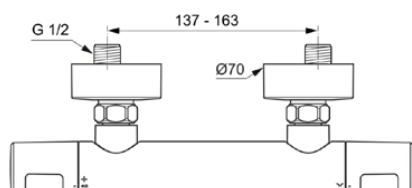

## A8471AA

CERATHERM T25 | Douchemengkraan 315x102x70 mm in chroom afwerking | Thermostatische functie, Water- en energiebesparend, Cool Body technologie, Veiligheidsstop, SmartShine

### Algemene informatie

Productcategorie:	Douchemengkranen
Producttype:	Douchemengkraan
Merk:	Ideal Standard
Collectie:	CERATHERM T25
Ontwerper:	Ideal Standard
Colour:	AA - Chroom
Afwerking van het oppervlak:	glanzend
Hoogte (mm):	70
Breedte (mm):	315
Lengte / sprong (mm):	102
Bevestigingswijze:	S-koppelingen
Nettogewicht (kg):	1.28
EAN-code:	4015413361682