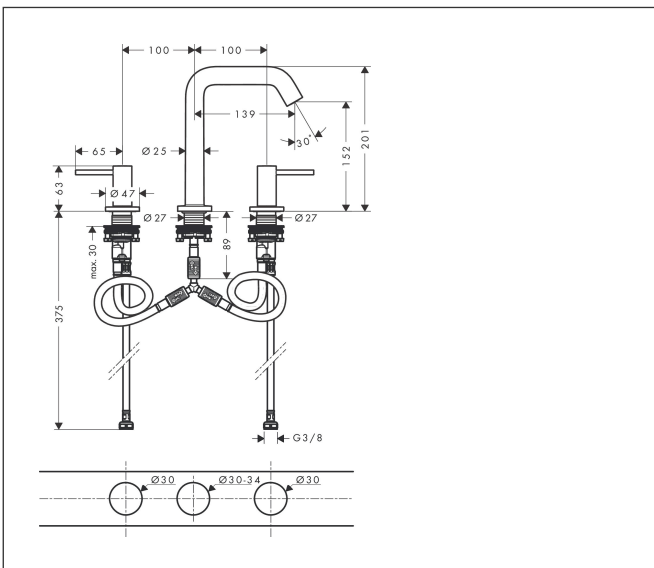

Merk hansgrohe
 Artikelnaam **Tecturis S** 3-gats wastafelkraan 150 met afvoerplug
 Art.nr. 73330000
 Oppervlakte chroom
 Netto prijs 263,04 EUR

Product foto

Kenmerken

- ComfortZone: 150
- voorsprong uitloop 139 mm
- uitloophoogte: 152 mm
- greepvariant: Met pingreep
- vaste uitloop
- straalsoort: normale straal
- maximale doorstroomhoeveelheid bij 3 bar: 4 l/min
- keramisch kardoes
- push-open afvoergarnituur G 1¼
- materiaal afvoergarnituur: metaal
- EU taxonomie: max 6l/min - draagt substantieel bij aan duurzaamheid

Maat tekeningen

Technologie

Certificaat

Merk hansgrohe
 Artikelnaam **Tecturis S** 3-gats wastafelkraan 150 met afvoerplug
 Art.nr. 73330000
 Oppervlakte chroom
 Netto prijs 263,04 EUR

Stroomschema

Merk	hansgrohe
Artikelnaam	Tecturis S 3-gats wastafelkraan 150 met afvoerplug
Art.nr.	73330000
Oppervlakte	chrom
Netto prijs	263,04 EUR

Explosietekening voor bouwjaar: >06/23

Merk	hansgrohe
Artikelnaam	Tecturis S 3-gats wastafelkraan 150 met afvoerplug
Art.nr.	73330000
Oppervlakte	chrom
Netto prijs	263,04 EUR

Onderdelen voor bouwjaar: >06/23

Pos	Beschrijving	Art.nr.	Prijs
1	greep koud	87107000	91,50
2	greep warm	87106000	91,50
3	O-Ring 14x1,5	98201000	3,00
4	rozet voor greep	92956000	25,70
5	O-ring 33x2,5	92907000	3,00
6	greepadapter m. schroef	98932000	12,70
7	bovendeel links sluitend	95366000	32,70
8	bovendeel rechts sluitend	98817000	25,70
9	O-ring 26x2,5	98216000	3,00
10	aansluitslang 450 mm M8x0,75 G3/8	97206000	25,70
11	O-ring 6,6x1,6	93019000	3,00
12	aansluitslang 400 mm M10x1	92914000	52,00
13	O-ring 8x1,75	97827000	3,00
14	schachtbevestigingsset compl. (Ø 28)	92909000	32,70
15	stelring	97548000	3,00
16	uitloop compl.	87105000	147,60
17	perlator compl.	87100000	16,60
18	servicesleutel	93750000	7,70
19	aansluitslang 200 mm M10x1	92913000	40,60
20	vlakdichting	98749000	4,80
21	O-ring 26x4	92191000	3,00
22	slangaansluitbocht	92905000	32,70
a	Afvoerplug Push-Open	50100000	59,56