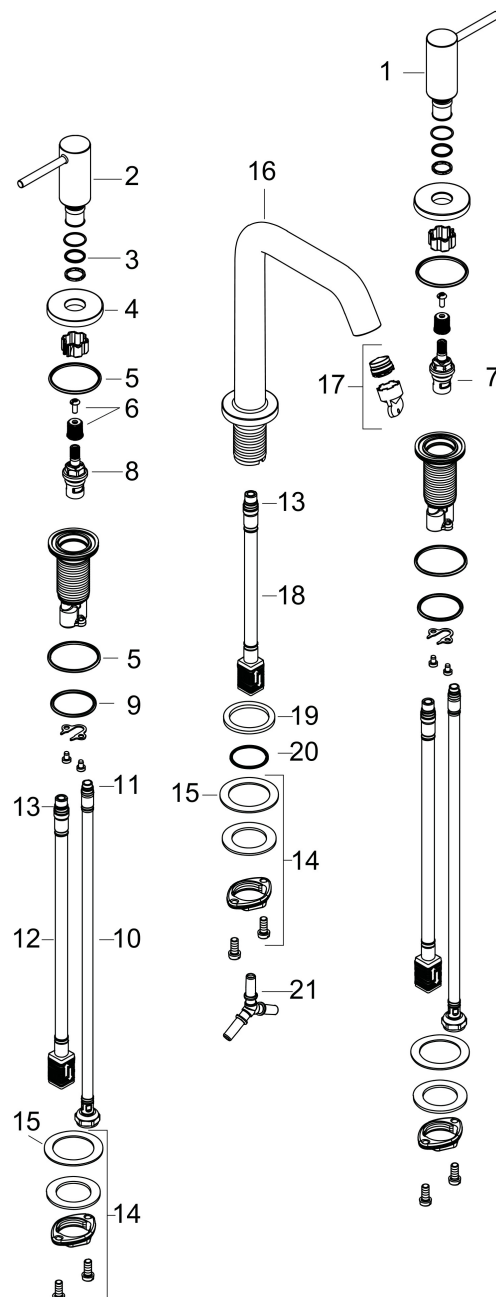

Merk hansgrohe
 Artikelnaam **Tecturis S** 3-gats wastafelkraan 150 met afvoerplug
 Art.nr. 73330000
 Oppervlakte chroom
 Netto prijs 263,04 EUR

Product foto

Kenmerken

- ComfortZone: 150
- voorsprong uitloop 139 mm
- uitloophoogte: 152 mm
- greepvariant: Met pingreep
- vaste uitloop
- straalsoort: normale straal
- maximale doorstroomhoeveelheid bij 3 bar: 4 l/min
- keramisch kardoes
- push-open afvoergarnituur G 1¼
- materiaal afvoergarnituur: metaal
- EU taxonomie: max 6l/min - draagt substantieel bij aan duurzaamheid

Maat tekeningen

Technologie

Certificaat

Merk hansgrohe
 Artikelnaam **Tecturis S** 3-gats wastafelkraan 150 met afvoerplug
 Art.nr. 73330000
 Oppervlakte chroom
 Netto prijs 263,04 EUR

Stroomschema

Merk	hansgrohe
Artikelnaam	Tecturis S 3-gats wastafelkraan 150 met afvoerplug
Art.nr.	73330000
Oppervlakte	chrom
Netto prijs	263,04 EUR

Explosietekening voor bouwjaar: >06/23

Merk	hansgrohe
Artikelnaam	Tecturis S 3-gats wastafelkraan 150 met afvoerplug
Art.nr.	73330000
Oppervlakte	chrom
Netto prijs	263,04 EUR

Onderdelen voor bouwjaar: >06/23

Pos	Beschrijving	Art.nr.	Prijs
1	greep koud	87107000	91,50
2	greep warm	87106000	91,50
3	O-Ring 14x1,5	98201000	3,00
4	rozet voor greep	92956000	25,70
5	O-ring 33x2,5	92907000	3,00
6	greepadapter m. schroef	98932000	12,70
7	bovendeel links sluitend	95366000	32,70
8	bovendeel rechts sluitend	98817000	25,70
9	O-ring 26x2,5	98216000	3,00
10	aansluitslang 450 mm M8x0,75 G3/8	97206000	25,70
11	O-ring 6,6x1,6	93019000	3,00
12	aansluitslang 400 mm M10x1	92914000	52,00
13	O-ring 8x1,75	97827000	3,00
14	schachtbevestigingsset compl. (Ø 28)	92909000	32,70
15	stelring	97548000	3,00
16	uitloop compl.	87105000	147,60
17	perlator compl.	87100000	16,60
18	servicesleutel	93750000	7,70
19	aansluitslang 200 mm M10x1	92913000	40,60
20	vlakdichting	98749000	4,80
21	O-ring 26x4	92191000	3,00
22	slangaansluitbocht	92905000	32,70
a	Afvoerplug Push-Open	50100000	59,56