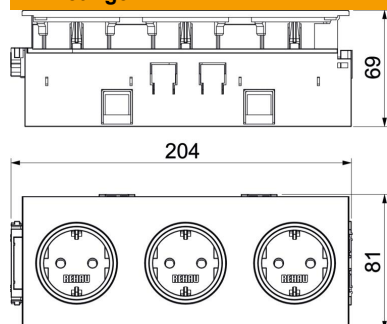

Technisch specificatieblad

Kanaalcontactdoos BRK 3-voudig

Artikelnummer: 6121032

3-voudige kanaalstopcontact Signa In met verhoogde aanrakingsbeveiliging, incl. afdekking (maximaal 3 Signa In-apparaten kunnen via steekcombinaties worden aangesloten) 16 A/250 V~.

Stamgegevens

Artikelnummer	6121032
Type	BRK 3STD rws
Omschrijving 1	WCD
Omschrijving 2	SIGNA IN 3-v RAL9010
Fabrikant	OBO
Dimensie	206x82x71
Kleur	zuiver wit; RAL 9010
Kleinste verkoop-eenheid	1
Eenheid van hoeveelheid	Stuk
Gewicht	30,3 kg
Eenheid gewicht	kg/100 st.

Technisch specificatieblad

Kanaalcontactdoos BRK 3-voudig

Artikelnummer: 6121032

Afmetingen

Breedte	206 mm
Hoogte	82 mm

Technische gegevens

Afdekking	Complete behuizing
Afsluitbaar	nee
Aansluittype	Steekklem
Aantal eenheden	3
Aantal modules (bij modulaire constructie)	3
Opdruk/markering	zonder opdruk
Uitvoering van de oppervlakken	mat
Uitvoering	SCHUKO
Uitwerpmechanisme	nee
Type bevestiging	Overige
Labelplaatje	nee
Spanningsbeveiliging voor verzwaarde omstandigheden (conform VDE)	nee
Halogeenvrij	ja
Geïsoleerde inbouw	ja
Klapdeksel	nee
Codering	nee
Met Aan/Uit-schakelaar	nee
Met fijnzekering	nee
Met functieverlichting	nee
Met oriëntatielicht	nee
Montagetype	Installatiekanaal
Nominale spanning	250 V
Nominale stroom	16 A
Beschermingsgraad	IP20
Speciale voeding	zonder speciale voeding
Contactdoos hoek	0°
Transparant	nee
Verdraaide centrale inzet	nee
Overspanningsbeveiliging	nee