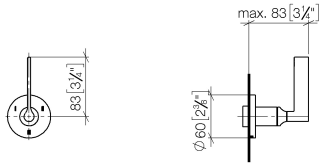

Benötigtes Zubehör

UP-Dreiwege-Umstellung -

35 203 970 90

- Max. Einbautiefe 160 mm
- Min. Einbautiefe 85 mm

36 210 819

mm [inches]

Durchflussdiagramm

Codes & Standards

DIN 4109

ISO 3822

Scottish Water
Byelaws

UK Water Supply
Regulations

Ü-Zeichen

VAIA UP-Dreiwege-Umstellung - Champagne (22kt Gold)

VAIA

36 210 819