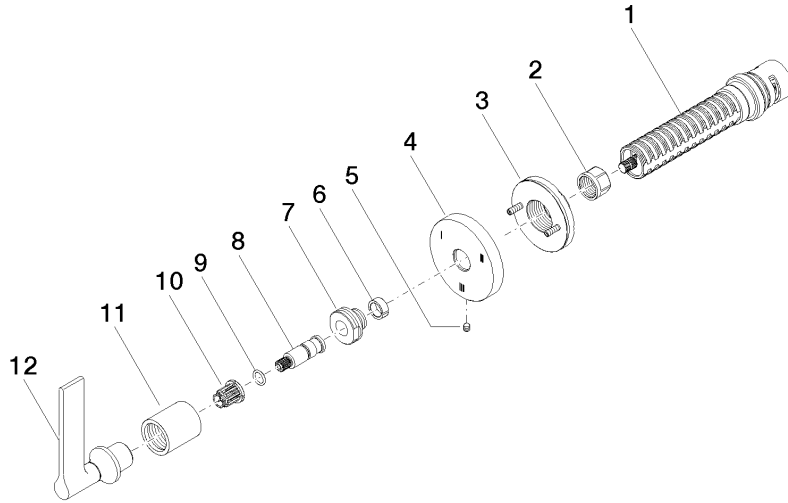

36 210 819

Produktversion ab 4/1/2022