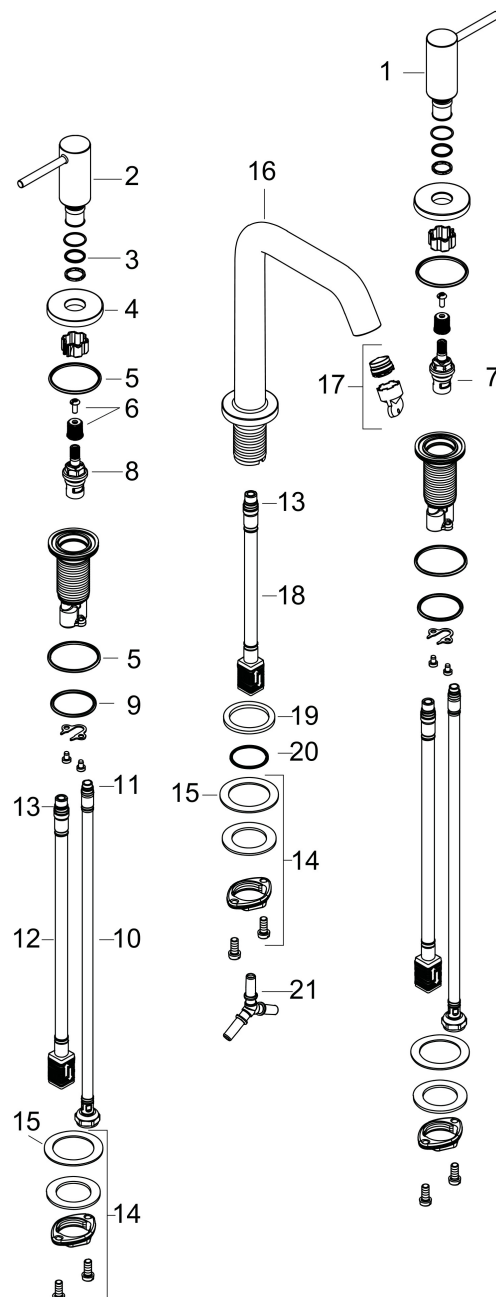

Merk hansgrohe
 Artikelnaam **Tecturis S** 3-gats wastafelkraan 150 met afvoerplug
 Art.nr. 73330140
 Oppervlakte Brushed Bronze
 Netto prijs 394,50 EUR

Stroomschema

Merk	hansgrohe
Artikelnaam	Tecturis S 3-gats wastafelkraan 150 met afvoerplug
Art.nr.	73330140
Oppervlakte	Brushed Bronze
Netto prijs	394,50 EUR

Explosietekening voor bouwjaar: >06/23

Merk	hansgrohe
Artikelnaam	Tecturis S 3-gats wastafelkraan 150 met afvoerplug
Art.nr.	73330140
Oppervlakte	Brushed Bronze
Netto prijs	394,50 EUR

Onderdelen voor bouwjaar: >06/23

Pos	Beschrijving	Art.nr.	Prijs
1	greep koud	87107140	137,30
2	greep warm	87106140	137,30
3	O-Ring 14x1,5	98201000	3,00
4	rozet voor greep	92956140	38,60
5	O-ring 33x2,5	92907000	3,00
6	greepadapter m. schroef	98932000	12,70
7	bovendeel links sluitend	95366000	32,70
8	bovendeel rechts sluitend	98817000	25,70
9	O-ring 26x2,5	98216000	3,00
10	aansluitslang 450 mm M8x0,75 G3/8	97206000	25,70
11	O-ring 6,6x1,6	93019000	3,00
12	aansluitslang 400 mm M10x1	92914000	52,00
13	O-ring 8x1,75	97827000	3,00
14	schachtbevestigingsset compl. (Ø 28)	92909000	32,70
15	stelring	97548000	3,00
16	uitloop compl.	87105140	221,40
17	perlator compl.	87100000	16,60
18	servicesleutel	93750000	7,70
19	aansluitslang 200 mm M10x1	92913000	40,60
20	vlakdichting	98749000	4,80
21	O-ring 26x4	92191000	3,00
22	slangaansluitbocht	92905000	32,70
a	Afvoerplug Push-Open	50100140	89,52