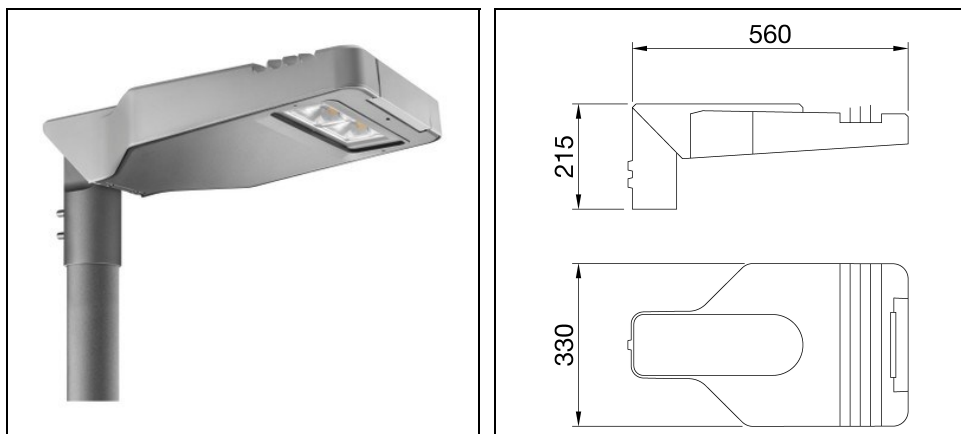

ROAD [5] MINI 2X3 LED WIDE

Bestelnr. GWR527230K

Omschrijving

Straatverlichtingsarmatuur met afscherming, frame en mastbevestiging in EN AB46100 gegoten aluminium met laag kopergehalte:

- Polyester poedercoating
- High-power LED
- Metalen printplaat
- Overspanningsbeveiliging tot 10kV
- Veiligheidsschakelaar
- PA6.6 + FV bedradingsplaat
- Kabelinvoer via PG13,5
- Optisch systeem van hoogreflecterend aluminium
- Afscherming van vlak veiligheidsglas (dikte 4 mm)
- Opening- en sluitsysteem met geïntegreerde handgreep aan de voorzijde
- Geschikt voor omgevingstemperaturen tot 50°C, maar met reductie van de voedingsstroom zoals aangegeven in de handleiding
- Geschikt voor paaltop- en wandinstallatie, verstelbaar in stappen van 5°
- L90B10 (Tq 25°C) > 115.000 h; L90B10 (Tq 50°C) = 115.000 h

Product gegevens

ETIM Groep:	EG000027	ETIM Klasse:	EC000062
-------------	----------	--------------	----------

Algemene informatie

Lamphouder:	LED	Lichtbron:	LED
Reële lichtstroom [lm]:	6400	Armatuur wattage [W]:	51 W
Specifieke lichtstroom [lm/W]:	125	CRI:	70
Kleurtemperatuur [K]:	3000	Kleur / Afwerking:	GR-RAL9006 / Grijs RAL9006
IP waarde:	IP66	IK-J-xxIP:	IK08 5J xx5
Beschermingsklasse:	II	Optiek:	WIDE - Wegoptiek
Nettogewicht [kg]:	6.615	Totale lengte [mm]:	560
Totale breedte [mm]:	330	Totale hoogte [mm]:	215