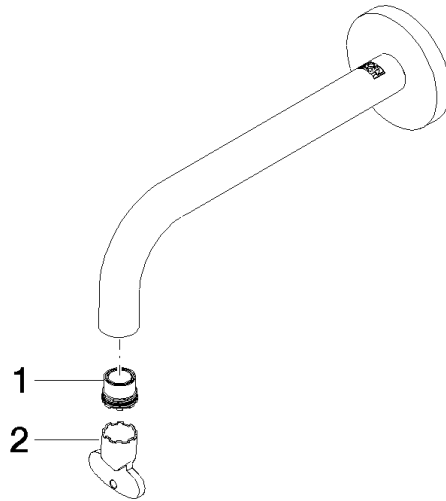

Auslauf für Waschtisch Wand 190 mm, 5,7 l/min. - Chrom

90 28 22 351 00

Auslauf für Waschtisch Wand 190 mm, 5,7 l/min. - Chrom

90 28 22 351 00

Auslauf für Waschtisch Wand 190 mm, 5,7 l/min. - Chrom

90 28 22 351 00

Auslauf für Waschtisch Wand 190 mm, 5,7 l/min. - Chrom

90 28 22 351 00

Produktversion bis 10/1/2020

Produktversion ab 10/1/2020

Auslauf für Waschtisch Wand 190 mm, 5,7 l/min. - Chrom

90 28 22 351 00

Ersatzteilstückliste

Produktversion bis 10/1/2020

Produktversion ab 10/1/2020

Nr.	Artikelnummer	Benennung	Verbaumenge	Lieferzeit
	09 29 03 126 90	Luftsprudlereinsatz mit Coin Slot M16,5x1 5,7 l/min. -	2	2