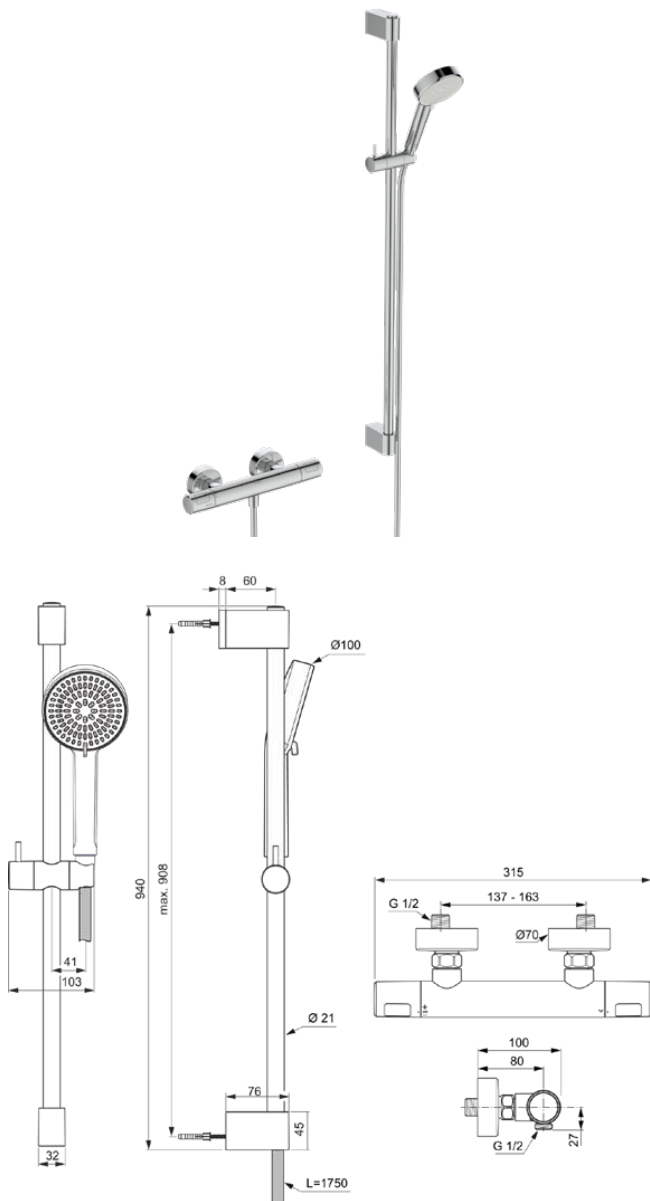

CERATHERM T25

A8473AA

CERATHERM T25 | Douchemengkraan pack in chroom afwerking, 6 l/min (3 bar) | Meerdere straalsoorten, Thermostatische functie, Water- en energiebesparend, Cool Body technologie, Easy clean noppen, Veiligheidsstop, SmartShine

Afbeelding & technische tekening

Algemene informatie

Productcategorie:	Douchemengkranen
Producttype:	Douchemengkraan pack
Merk:	Ideal Standard
Collectie:	CERATHERM T25
Ontwerper:	Ideal Standard
Colour:	AA - Chroom
Afwerking van het oppervlak:	glanzend
Bevestigingswijze:	S-koppelingen
Nettogewicht (kg):	2.40
EAN-code:	4015413361705

Producten die meegeleverd worden

A8471AA:	CERATHERM T25 Douchemengkraan 315x102x70 mm in chroom afwerking
BE218AA:	IDEALRAIN Handdouche met meerdere functies 100x232 mm in chroom afwerking, 6 l/min (3 bar)
A4109AA:	IDEALRAIN Doucheslang 1750 mm in chroom afwerking