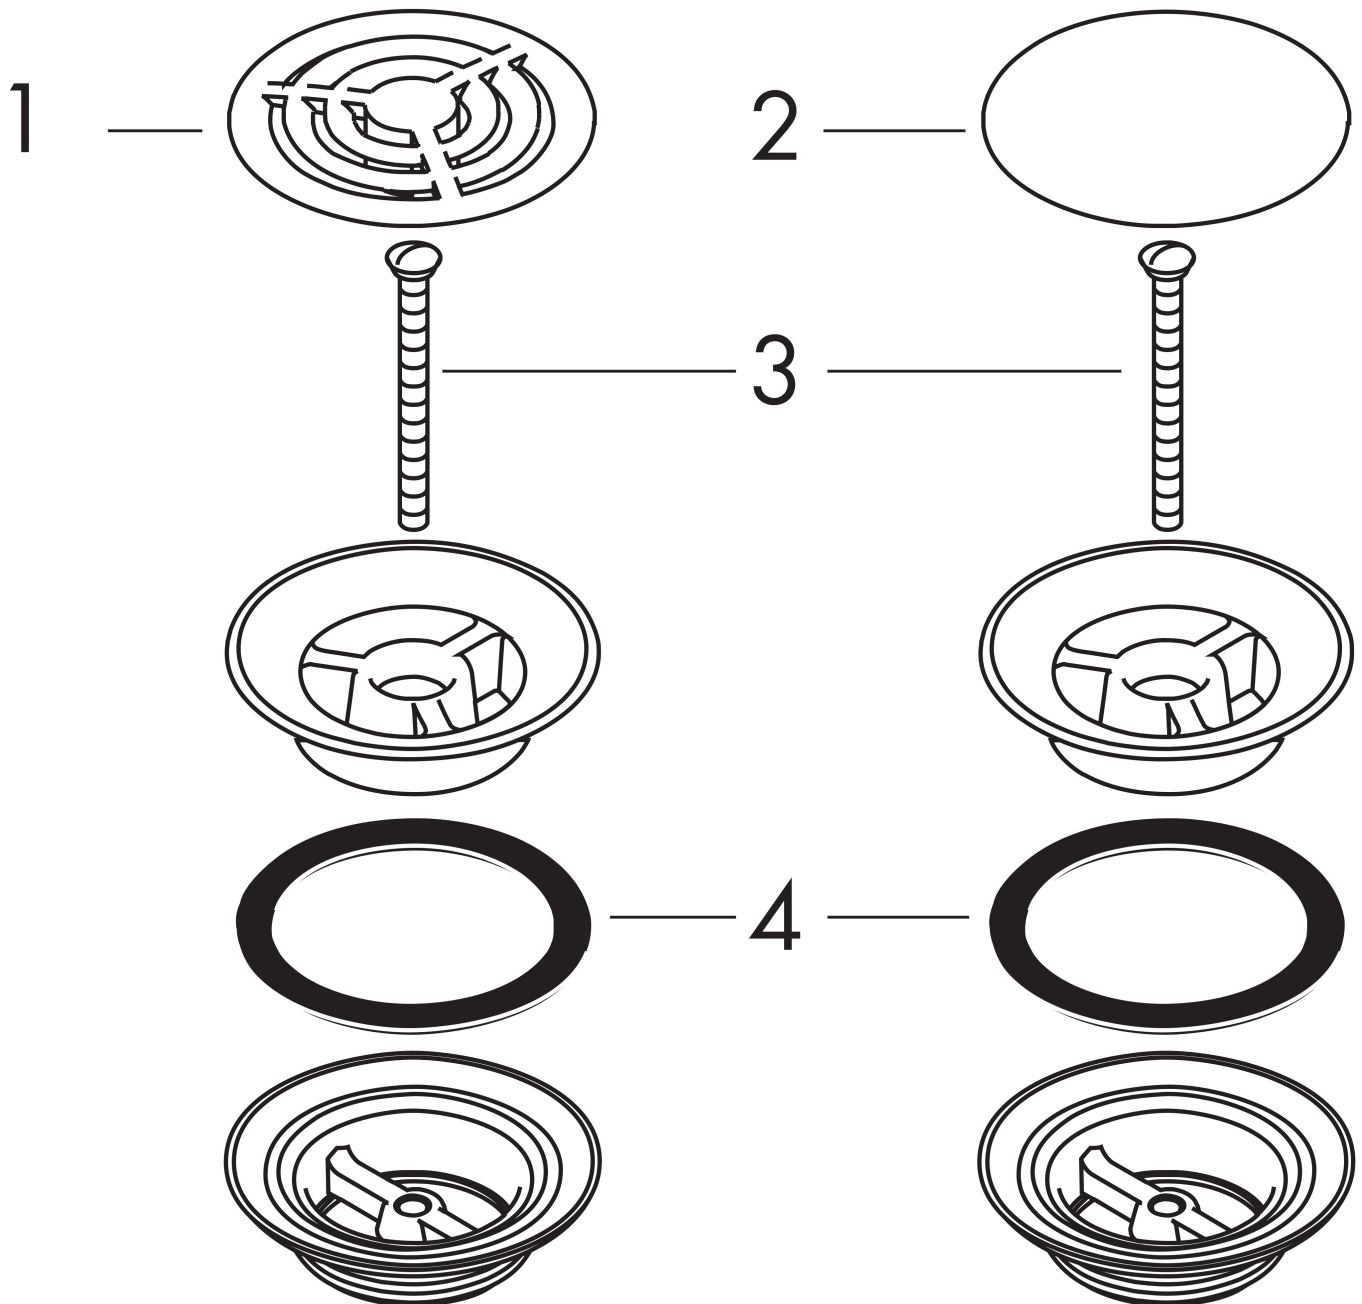

Merk	hansgrohe
Artikelnaam	afvoergarnituur niet afsluitbaar, voor wastafels
Art.nr.	50001670
Oppervlakte	Mat zwart
Netto prijs	61,05 EUR

Product foto

Kenmerken

- niet-sluitende stop
- voor wastafels zonder overloop
- Aansluitmaat: G 1 ¼

Maat tekeningen

Merk	hansgrohe
Artikelnaam	afvoergarnituur niet afsluitbaar, voor wastafels
Art.nr.	50001670
Oppervlakte	Mat zwart
Netto prijs	61,05 EUR

Explosietekening voor bouwjaar: >08/20

Merk hansgrohe
 Artikelnaam afvoergarnituur niet afsluitbaar, voor wastafels
 Art.nr. 50001670
 Oppervlakte Mat zwart
 Netto prijs 61,05 EUR

Onderdelen voor bouwjaar: >08/20

Pos	Beschrijving	Art.nr.	Prijs
1	Zeefplaat Uniplus 90	92091000	12,70
2	afdekplaat	97141670	24,90
3	schroef	98000000	4,80
4	sluitring	96361000	7,70