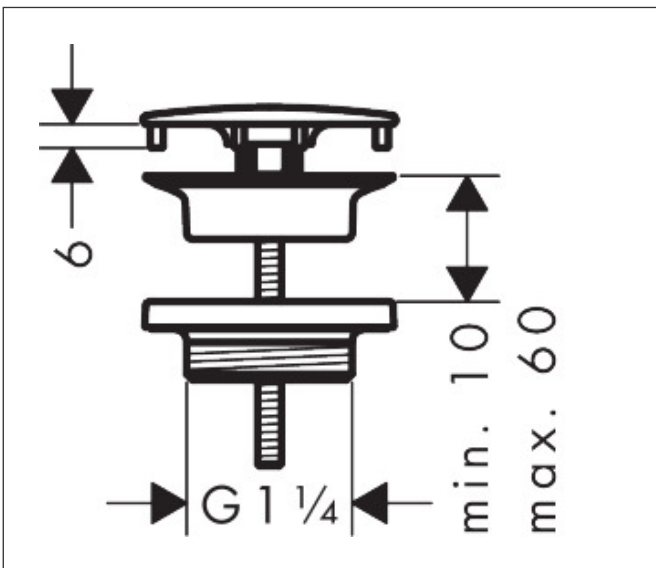

Merk	hansgrohe
Artikelnaam	afvoergarnituur niet afsluitbaar, voor wastafels
Art.nr.	50001670
Oppervlakte	Mat zwart
Netto prijs	61,05 EUR

Product foto

Kenmerken

- niet-sluitende stop
- voor wastafels zonder overloop
- Aansluitmaat: G 1 ¼

Maat tekeningen

Merk	hansgrohe
Artikelnaam	afvoergarnituur niet afsluitbaar, voor wastafels
Art.nr.	50001670
Oppervlakte	Mat zwart
Netto prijs	61,05 EUR

Explosietekening voor bouwjaar: >08/20

Merk hansgrohe
 Artikelnaam afvoergarnituur niet afsluitbaar, voor wastafels
 Art.nr. 50001670
 Oppervlakte Mat zwart
 Netto prijs 61,05 EUR

Onderdelen voor bouwjaar: >08/20

Pos	Beschrijving	Art.nr.	Prijs
1	Zeefplaat Uniplus 90	92091000	12,70
2	afdekplaat	97141670	24,90
3	schroef	98000000	4,80
4	sluitring	96361000	7,70