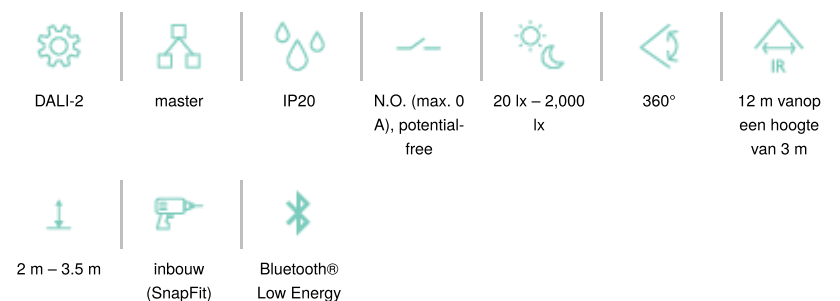

Aanwezigheidsmelder P48MR, DALI-2, master, 12-13 m, voor inbouw (SnapFit), WAGO WINSTA® MIDI 2 m kabel met 5 polige connector, wit

353-651421-1

4 jaar
garantie

Detectiebereik

Deze vlakke en discrete aanwezigheidsmelder is een DALI-2-master voor DALI-lichtsturing in maximaal vier dimbare zones. Lichtsturing kan manueel aangestuurd worden via draad- en batterijloze Bluetooth®-drukknoppen. De instellingen van de melder kunnen gewijzigd worden met behulp van de Niko detector tool app en 2-wegs Bluetooth®-communicatie. Het SnapFit-montagesysteem zorgt voor een snelle en stabiele installatie. De DALI-2-master detector is voorbedraad met een kabel en een unieke vijfpolige vrouwelijke connector om installatiefouten te voorkomen en tijd te winnen.

Afmetingen

Aansluitschema