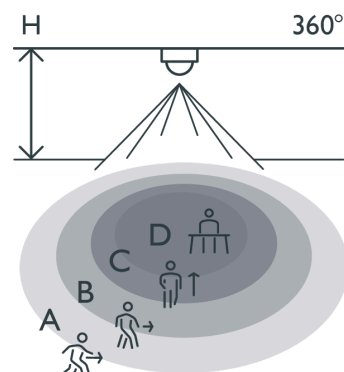

Aanwezigheidsmelder P48MR, DALI-2, master, 12-13 m, voor inbouw (SnapFit), WAGO WINSTA® MIDI 2 m kabel met 5 polige connector, wit

353-651421-1

4 jaar
garantie

Detectiebereik

Deze vlakke en discrete aanwezigheidsmelder is een DALI-2-master voor DALI-lichtsturing in maximaal vier dimbare zones. Lichtsturing kan manueel aangestuurd worden via draad- en batterijloze Bluetooth®-drukknoppen. De instellingen van de melder kunnen gewijzigd worden met behulp van de Niko detector tool app en 2-wegs Bluetooth®-communicatie. Het SnapFit-montagesysteem zorgt voor een snelle en stabiele installatie. De DALI-2-master detector is voorbedraad met een kabel en een unieke vijfpolige vrouwelijke connector om installatiefouten te voorkomen en tijd te winnen.

Afmetingen

Aansluitschema