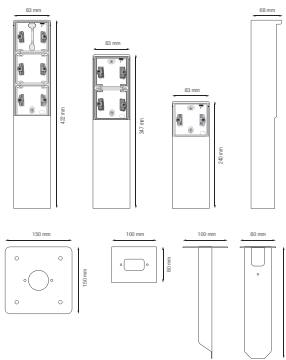

Spritzwassergeschützte Anschluss säule mit Bodenplatte für eine einzelne Niko Hydro-Funktion, weiß

701-36910

4 Jahre
Garantie

An der Anschluss säule können eine Niko Hydro-Funktion Ihrer Wahl angebracht werden. Die Anschluss säule hat die Schutzart IP55 und ist mit einer Bodenplatte zur Montage auf festem Untergrund ausgestattet. Durch sein funktionales und schönes Design passt die Anschluss säule perfekt in den Außenbereich, z. B. auf Terrassen und in Außenküchen. Darüber hinaus ist die gesamte Einheit spritzwassergeschützt und deshalb besonders geeignet für die Verwendung in feuchten Räumen und anspruchsvollen Umgebungen. Bitte beachten Sie, dass der Adapterrahmen xxx-85000 verwendet werden muss, um Funktionen im Format 45 x 45 mm, wie z. B. Datenmodule, Telefonbuchsen, Audioanschlüsse und TV/FM-Dosen, in der Anschluss säule einzubauen.

Technische Daten

Spritzwassergeschützte Anschluss säule mit Bodenplatte für eine einzelne Niko Hydro-Funktion, weiß.

- Funktion: – Wandsteckdose
 - Steckbüchsen mit großer Kontaktfläche, die sich zum Klemmen nicht auf den Sockel stützen
- Anzahl der Mechanismen: 1
- Schutzart: IP55 für die Zusammenstellung eines Mechanismus und einer spritzwassergeschützten Dose
- Stoßfestigkeit: Die Kombination aus einem Hydro-Mechanismus und einer Unter- oder Aufputzdose hat eine Stoßfestigkeit von IK07 bei einer Mindesttemperatur von -25 °C und einer Höchsttemperatur von 55 °C
- Farbe: Weiß (durchgängig gefärbt, annähernd NCS S 0502 - Y50R, RAL 9010)
- Abmessungen (HxBxT): 240 x 83 x 68 mm
- Kennzeichnung: CE
- Gehäusematerial: rostfreier Stahl

CE

niko

Abmessungen

Anschlussplan