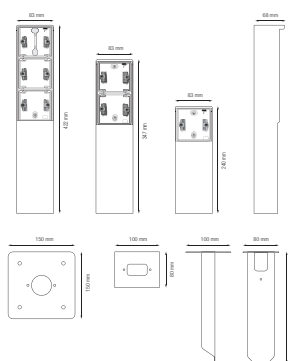

Borne de jardin étanche aux projections d'eau avec socle, pour une fonction Niko Hydro, couleur blanc

701-36910

4 ans de garantie

La borne de jardin peut accueillir une fonction Niko Hydro de votre choix. Elle a un degré de protection IP55 et est équipée d'un socle pour l'installation sur une surface solide. Grâce à son design fonctionnel et élégant, la borne de jardin s'adapte parfaitement aux espaces extérieurs, comme les terrasses et les cuisines extérieures. De plus, l'ensemble est étanche aux projections d'eau, ce qui le rend extrêmement bien adapté à une utilisation dans les zones humides et les environnements exigeants. Veuillez noter que le cadre d'adaptation xxx-85000 doit être utilisé pour intégrer des fonctions de 45 x 45 mm, telles que des modules de données, des prises téléphoniques, des connexions audio et des prises TV/FM, dans la borne de jardin.

Données techniques

Borne de jardin étanche aux projections d'eau avec socle, pour une fonction Niko Hydro, couleur blanc.

Produit artisanal : de petites différences de forme peuvent se produire

- Fonction: – prise murale
 - broches de contact avec grande surface de surface sans support sur socle à serrer
- Nombre de mécanismes: 1
- Degré de protection: protection IP55 pour l'ensemble de la fonction et une boîte de montage étanche aux projections d'eau
- Résistance aux chocs: L'association d'un mécanisme Hydro et d'une boîte en saillie ou encastrée présente une résistance aux chocs de IK07 avec une température minimale de -25 °C et une température maximale de 55 °C
- Couleur: blanc (coloré dans la masse, par approximation NCS S 0502 - Y50R, RAL 9010)
- Dimensions (HxLxP): 240 x 83 x 68 mm
- Marquage: CE
- Matériau boîtier: acier inoxydable

niko

Dimensions

Schéma de câblage