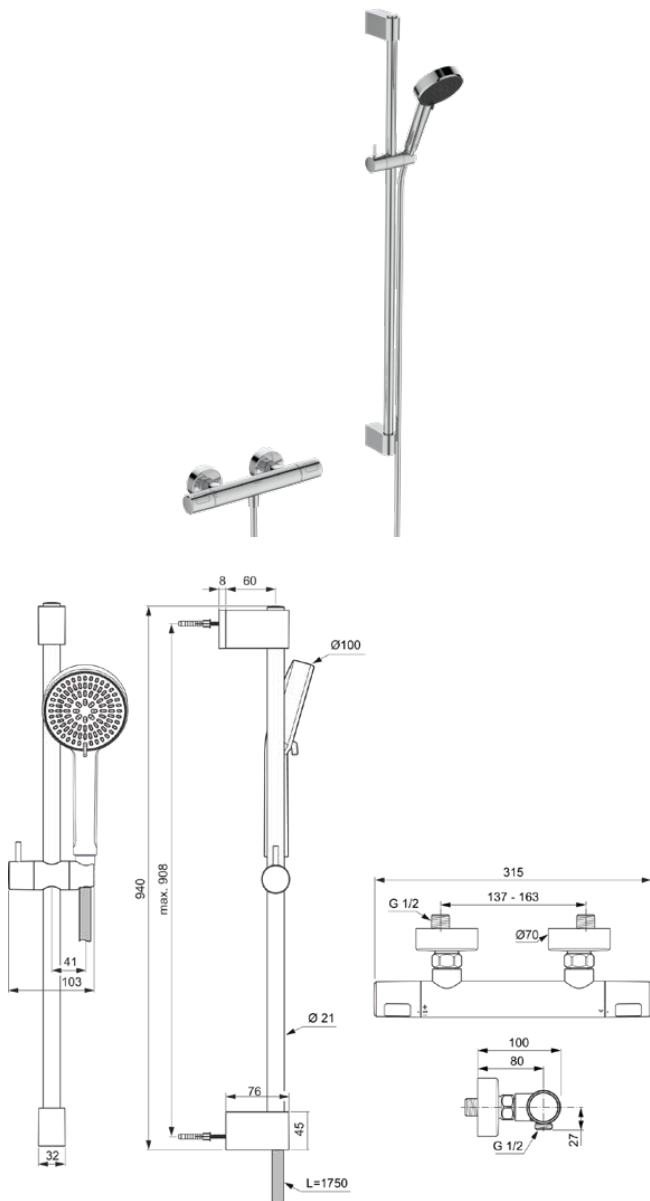

CERATHERM T25 N

A8540AA

CERATHERM T25 N | Douchemengkraan pack in chroom afwerking, 6 l/min (3 bar) | Meerdere straalsoorten, Thermostatische functie, Water- en energiebesparend, Cool Body technologie, Easy clean noppen, Veiligheidsstop, SmartShine

Afbeelding & technische tekening

Algemene informatie

Productcategorie:	Douchemengkranen
Producttype:	Douchemengkraan pack
Merk:	Ideal Standard
Collectie:	CERATHERM T25 N
Ontwerper:	Ideal Standard
Colour:	AA - Chroom
Afwerking van het oppervlak:	glanzend
Bevestigingswijze:	S-koppelingen
Nettogewicht (kg):	2.25
EAN-code:	4015413362115

Producten die meegeleverd worden

A8600AA:	CERATHERM T25 N Douchemengkraan 315x102x70 mm in chroom afwerking, 22 l/min (3 bar)
BD990AA:	IDEALRAIN ALU+ Handdouche met meerdere functies 100x56x232 mm in chroom afwerking, 6 l/min (3 bar)
A4109AA:	IDEALRAIN Doucheslang 1750 mm in chroom afwerking