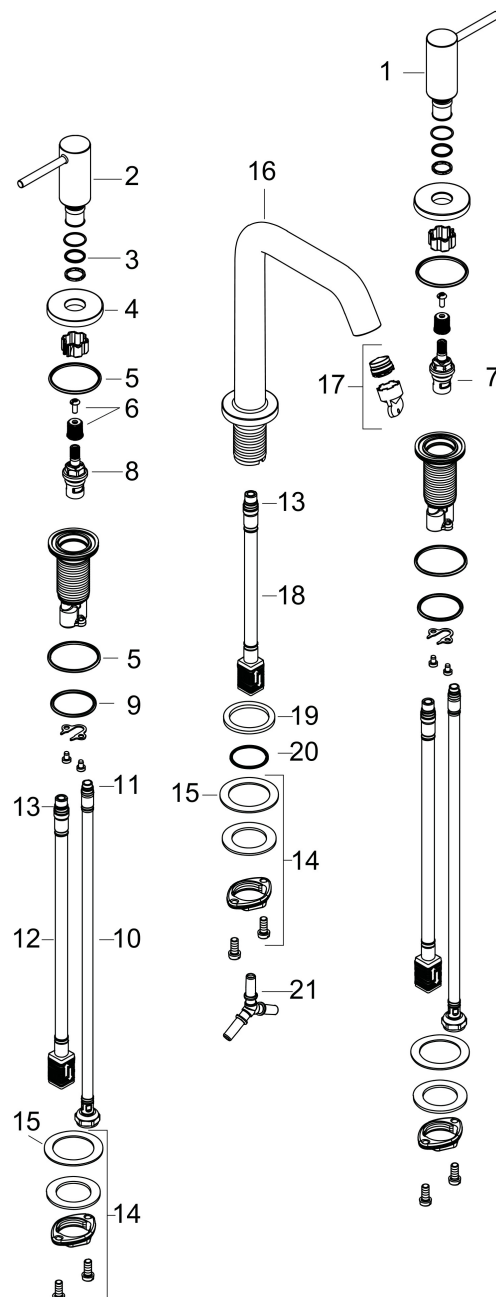

Merk hansgrohe
 Artikelnaam **Tecturis S** 3-gats wastafelkraan 150 met afvoerplug
 Art.nr. 73330700
 Oppervlakte Mat wit
 Netto prijs 368,25 EUR

Product foto

Kenmerken

- ComfortZone: 150
- voorsprong uitloop 139 mm
- uitloophoogte: 152 mm
- greepvariant: Met pingreep
- vaste uitloop
- straalsoort: normale straal
- maximale doorstroomhoeveelheid bij 3 bar: 4 l/min
- keramisch kardoes
- push-open afvoergarnituur G 1¼
- materiaal afvoergarnituur: metaal
- EU taxonomie: max 6l/min - draagt substantieel bij aan duurzaamheid

Maat tekeningen

Technologie

Merk hansgrohe
 Artikelnaam **Tecturis S** 3-gats wastafelkraan 150 met afvoerplug
 Art.nr. 73330700
 Oppervlakte Mat wit
 Netto prijs 368,25 EUR

Stroomschema

Merk	hansgrohe
Artikelnaam	Tecturis S 3-gats wastafelkraan 150 met afvoerplug
Art.nr.	73330700
Oppervlakte	Mat wit
Netto prijs	368,25 EUR

Explosietekening voor bouwjaar: >06/23

Merk	hansgrohe
Artikelnaam	Tecturis S 3-gats wastafelkraan 150 met afvoerplug
Art.nr.	73330700
Oppervlakte	Mat wit
Netto prijs	368,25 EUR

Onderdelen voor bouwjaar: >06/23

Pos	Beschrijving	Art.nr.	Prijs
1	greep koud	87107700	137,30
2	greep warm	87106700	137,30
3	O-Ring 14x1,5	98201000	3,00
4	rozet voor greep	92956700	38,60
5	O-ring 33x2,5	92907000	3,00
6	greepadapter m. schroef	98932000	12,70
7	bovendeel links sluitend	95366000	32,70
8	bovendeel rechts sluitend	98817000	25,70
9	O-ring 26x2,5	98216000	3,00
10	aansluitslang 450 mm M8x0,75 G3/8	97206000	25,70
11	O-ring 6,6x1,6	93019000	3,00
12	aansluitslang 400 mm M10x1	92914000	52,00
13	O-ring 8x1,75	97827000	3,00
14	schachtbevestigingsset compl. (Ø 28)	92909000	32,70
15	stelring	97548000	3,00
16	uitloop compl.	87105700	221,40
17	perlator compl.	87100000	16,60
18	servicesleutel	93750000	7,70
19	aansluitslang 200 mm M10x1	92913000	40,60
20	vlakdichting	98749000	4,80
21	O-ring 26x4	92191000	3,00
22	slangaansluitbocht	92905000	32,70
a	Afvoerplug Push-Open	50100700	94,71