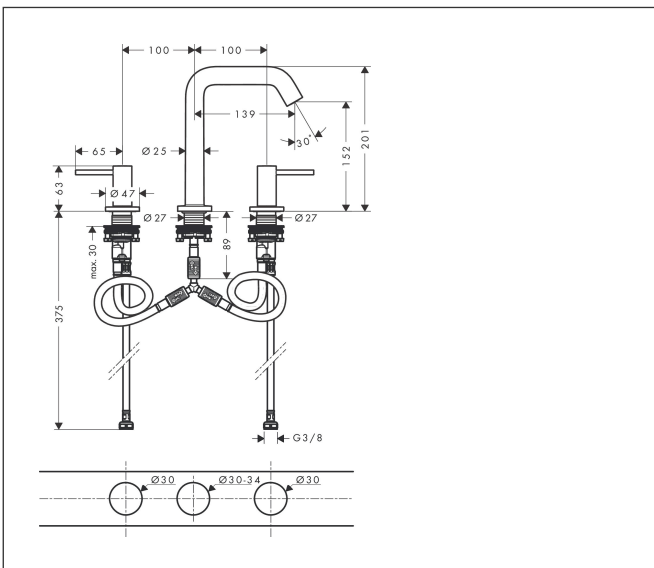

Merk hansgrohe
 Artikelnaam **Tecturis S** 3-gats wastafelkraan 150 met afvoerplug
 Art.nr. 73330700
 Oppervlakte Mat wit
 Netto prijs 368,25 EUR

Product foto

Kenmerken

- ComfortZone: 150
- voorsprong uitloop 139 mm
- uitloophoogte: 152 mm
- greepvariant: Met pingreep
- vaste uitloop
- straalsoort: normale straal
- maximale doorstroomhoeveelheid bij 3 bar: 4 l/min
- keramisch kardoes
- push-open afvoergarnituur G 1¼
- materiaal afvoergarnituur: metaal
- EU taxonomie: max 6l/min - draagt substantieel bij aan duurzaamheid

Maat tekeningen

Technologie

Merk hansgrohe
 Artikelnaam **Tecturis S** 3-gats wastafelkraan 150 met afvoerplug
 Art.nr. 73330700
 Oppervlakte Mat wit
 Netto prijs 368,25 EUR

Stroomschema

Merk	hansgrohe
Artikelnaam	Tecturis S 3-gats wastafelkraan 150 met afvoerplug
Art.nr.	73330700
Oppervlakte	Mat wit
Netto prijs	368,25 EUR

Explosietekening voor bouwjaar: >06/23

Merk	hansgrohe
Artikelnaam	Tecturis S 3-gats wastafelkraan 150 met afvoerplug
Art.nr.	73330700
Oppervlakte	Mat wit
Netto prijs	368,25 EUR

Onderdelen voor bouwjaar: >06/23

Pos	Beschrijving	Art.nr.	Prijs
1	greep koud	87107700	137,30
2	greep warm	87106700	137,30
3	O-Ring 14x1,5	98201000	3,00
4	rozet voor greep	92956700	38,60
5	O-ring 33x2,5	92907000	3,00
6	greepadapter m. schroef	98932000	12,70
7	bovendeel links sluitend	95366000	32,70
8	bovendeel rechts sluitend	98817000	25,70
9	O-ring 26x2,5	98216000	3,00
10	aansluitslang 450 mm M8x0,75 G3/8	97206000	25,70
11	O-ring 6,6x1,6	93019000	3,00
12	aansluitslang 400 mm M10x1	92914000	52,00
13	O-ring 8x1,75	97827000	3,00
14	schachtbevestigingsset compl. (Ø 28)	92909000	32,70
15	stelring	97548000	3,00
16	uitloop compl.	87105700	221,40
17	perlator compl.	87100000	16,60
18	servicesleutel	93750000	7,70
19	aansluitslang 200 mm M10x1	92913000	40,60
20	vlakdichting	98749000	4,80
21	O-ring 26x4	92191000	3,00
22	slangaansluitbocht	92905000	32,70
a	Afvoerplug Push-Open	50100700	94,71