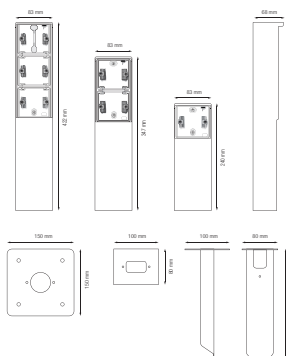

Spuitwaterdichte tuinpaal met grondplaat voor één Niko Hydro functie, wit

701-36910

4 jaar
garantie

De spuitwaterdichte tuinpaal kan één Niko Hydro functie naar keuze bevatten. Hij heeft een IP55-beschermingsgraad en is voorzien van een grondplaat om hem op een hard oppervlak te plaatsen. Door zijn functionele en knappe design is de tuinpaal perfect voor buiten, zoals op terrassen en in buitenkeukens. Het geheel is bovendien spuitwaterdicht en dus uitermate geschikt voor gebruik in vochtige ruimtes en veeleisende omgevingen. Houd er rekening mee dat het aanpaskader xxx-85000 gebruikt moet worden om 45 x 45 mm-functies, zoals datamodules, telefoon-, audio- en tv/FM-aansluitingen, in te bouwen.

Technische gegevens

Spuitwaterdichte tuinpaal met grondplaat voor één Niko Hydro functie, wit. Handgemaakt product: er kunnen zich kleine afwijkingen in vorm voordoen

- Functie: – wandcontactdoos
 - contactbussen met een groot contactoppervlak die niet op de sokkel steunen om te klemmen
- Aantal mechanismes: 1
- Beschermingsgraad: IP55 voor de samenstelling van een functie en spuitwaterdichte montagedoos
- Slagvastheid: De combinatie van een Hydro mechanisme en een inbouw- of opbouwdoos heeft een slagweerstand van IK07 met een minimumtemperatuur van -25 °C en een maximumtemperatuur van 55 °C
- Kleur: wit (in de massa gekleurd, bij benadering NCS S 0502 - Y50R, RAL 9010)
- Afmetingen (HxBxD): 240 x 83 x 68 mm
- Markering: CE
- Materiaal behuizing: roestvr. staal

Afmetingen

niko

Aansluitschema