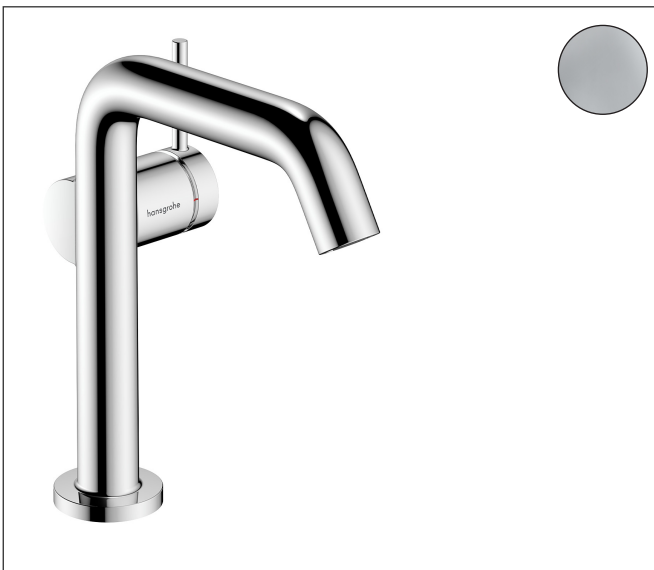

Merk	hansgrohe
Artikelnaam	<b>Tecturis S</b> Ééngreeps wastafelkraan 150 Fine CoolStart EcoSmart+ met open- duwset voor de afvoer
Art.nr.	73340000
Oppervlakte	chrom
Netto prijs	236,12 EUR

## Product foto

## Kenmerken

- ComfortZone: 150
- voorsprong uitloop 139 mm
- uitloophoogte: 151 mm
- greepvariant: Met pingreep
- vaste uitloop
- straalsoort: normale straal
- maximale doorstroomhoeveelheid bij 3 bar: 4 l/min
- keramisch kardoes
- push-open afvoergarnituur G 1¼
- materiaal afvoergarnituur: metaal
- koud water met de greep in de middenpositie, bespaart energie en kosten
- EU taxonomie: max 6l/min - draagt substantieel bij aan duurzaamheid

## Certificaat

Merk	hansgrohe
Artikelnaam	<b>Tecturis S</b> Ééngreeps wastafelkraan 150 Fine CoolStart EcoSmart+ met openduwset voor de afvoer
Art.nr.	73340000
Oppervlakte	chrom
Netto prijs	236,12 EUR