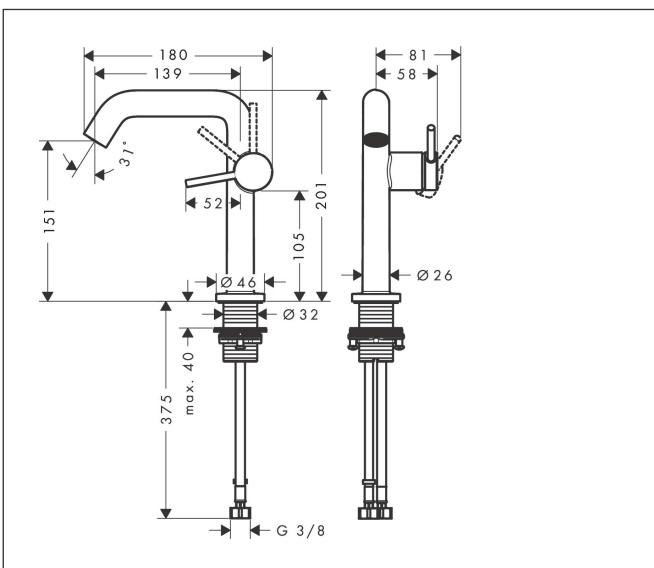

## Kenmerken

- ComfortZone: 150
- voorsprong uitloop 139 mm
- uitloophoogte: 151 mm
- greepvariant: Met pingreep
- vaste uitloop
- straalsoort: normale straal
- maximale doorstroomhoeveelheid bij 3 bar: 4 l/min
- keramisch kardoes
- push-open afvoergarnituur G 1¼
- materiaal afvoergarnituur: metaal
- koud water met de greep in de middenpositie, bespaart energie en kosten
- EU taxonomie: max 6l/min - draagt substantieel bij aan duurzaamheid

## Maat tekeningen

## Onderdelen voor bouwjaar: >06/23

Pos	Beschrijving	Art.nr.	Prijs
1	greep	94999000	32,70
2	greepstop	93735460	7,70
3	inbusschroef M5x5	98446000	3,00
4	rozet	94987000	16,60
5	moer	94989000	7,70
6	O-ring 28x1,5	98421000	3,00
7	O-ring 29x2	98391000	3,00
8	kardoes compl.	93760000	78,40
9	dichting	93383000	10,40
10	perlator compl.	87100000	16,60
11	servicesleutel	93750000	7,70
12	vlakdichting	98749000	4,80
13	schachtbevestigingsset compl. (Ø 32)	13961000	20,40
14	aansluitslang 450 mm M8x0,75 G3/8	97206000	25,70
15	O-ring 6,6x1,6	93019000	3,00
a	Afvoerplug Push-Open	50100000	59,56
b	rozet voor geruild aansluiting	87494000	7,70