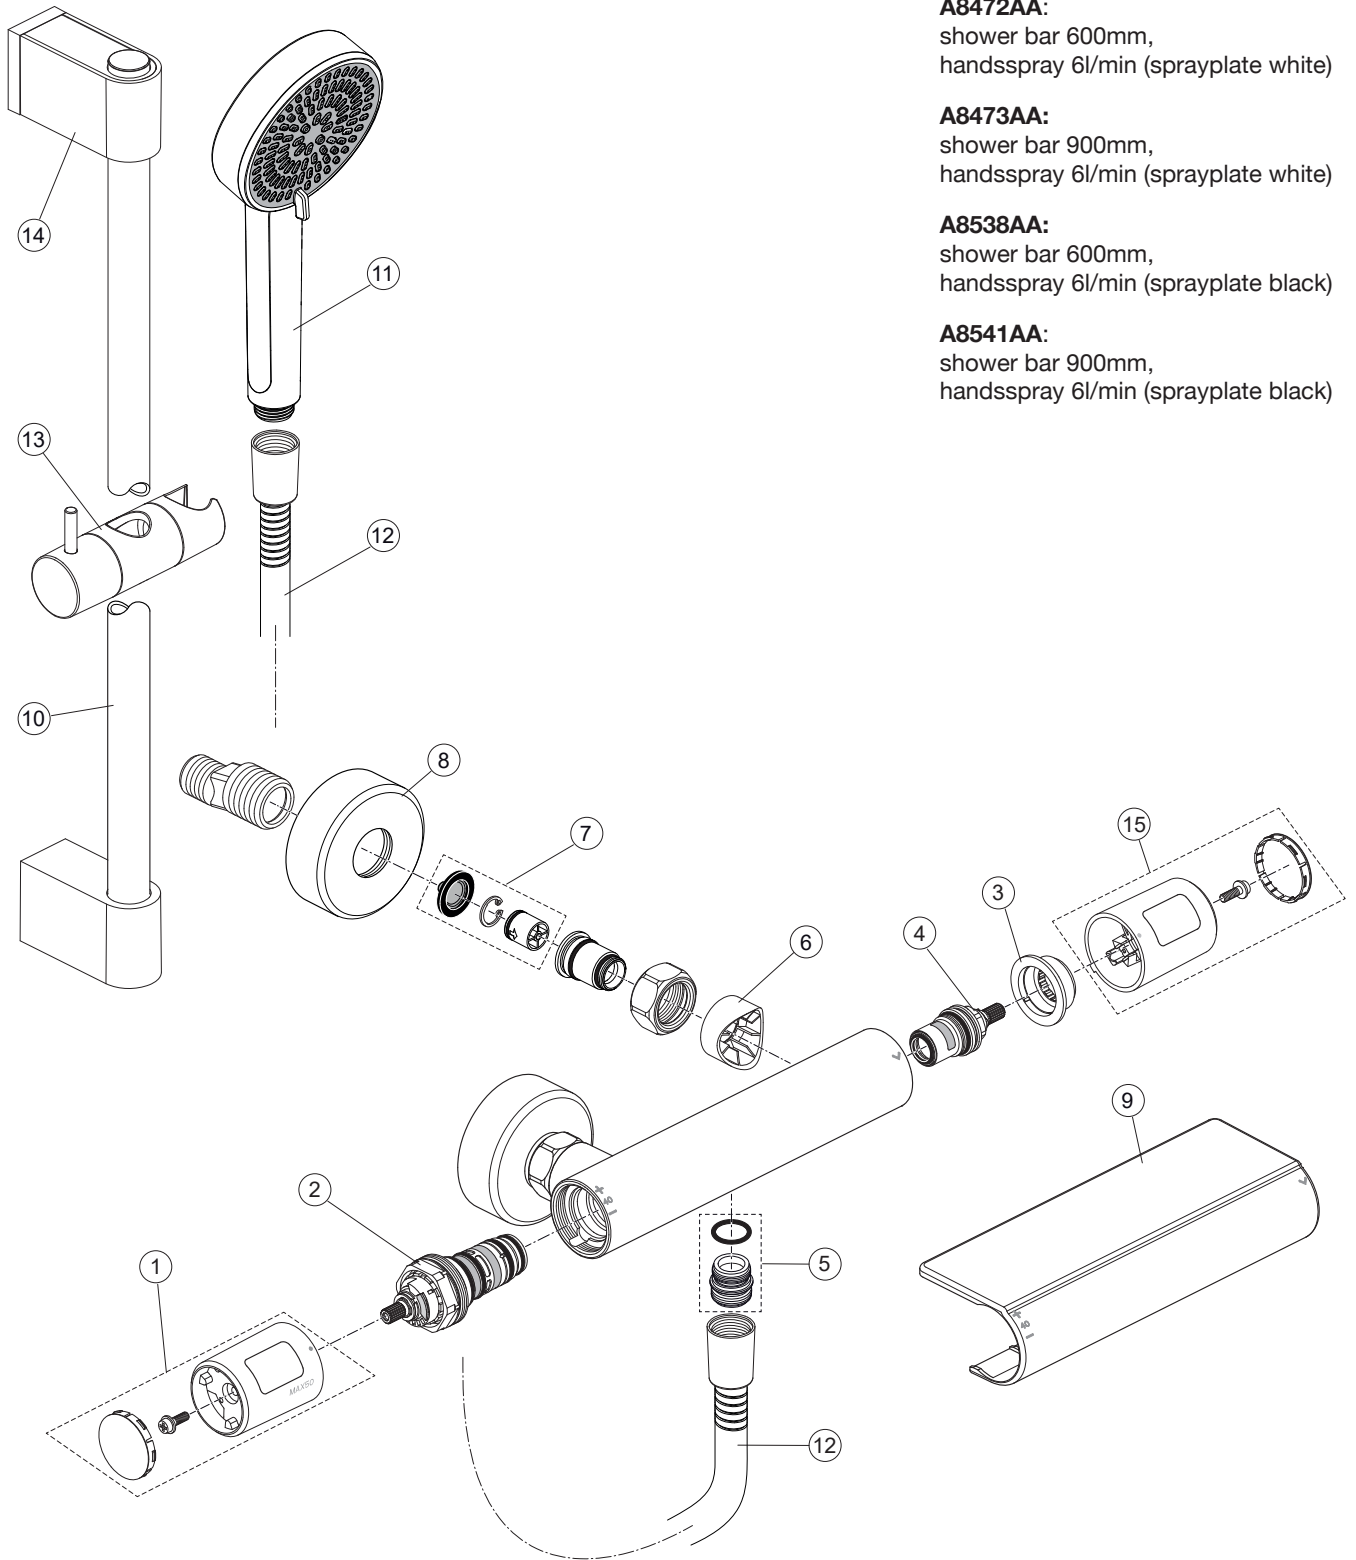

Produced from: **May 2025**

A8472AA:
shower bar 600mm,
handsspray 6l/min (sprayplate white)

A8473AA:
shower bar 900mm,
handsspray 6l/min (sprayplate white)

A8538AA:
shower bar 600mm,
handsspray 6l/min (sprayplate black)

A8541AA:
shower bar 900mm,
handsspray 6l/min (sprayplate black)

Pos.	Description	Part-Number	Qty.	Pos.	Description	Part-Number	Qty.
1	Handle Temp. cpl.	A 861 821 AA	1 Set	11	Handsspray 6l/min (sprayplate white)	BE 218 AA	1 pcs
2	Thermostatic Cartridge cpl.	A 861 828 NU	1 pcs		Handsspray 6l/min (sprayplate black)	BD 990 AA	1 pcs
3	Stopring	A 861 373 NU	1 pcs	12	Shower hose 1750 mm	BE 175 AA	1 pcs
4	Cartridge G1/2 180° cpl.	A 861 245 NU*	1 Set	13	Slider & holder f. handshr.	B 962 015 AA	1 Set
5	Nipple G1/2 outside cpl.	A 861 374 NU	1 Set	14	Wall fixation complete	B 962 014 AA	1 Set
6	Escutcheon Ø32	A 861 816 AA	2 pcs	15	Volume Temp. cpl.	A 861 822 AA	1 Set
7	Non-return valve	A 861 372 NU	1 Set	*Universal set (not all parts needed)			
8	Escutcheon	B 960 242 AA	1 pcs				
9	Warp over shelf	A 7215 AA	1 pcs				
10	Shower bar 600 mm	B 960 936 AA	1 pcs				
	Shower bar 900 mm	B 962 013 AA	1 pcs				