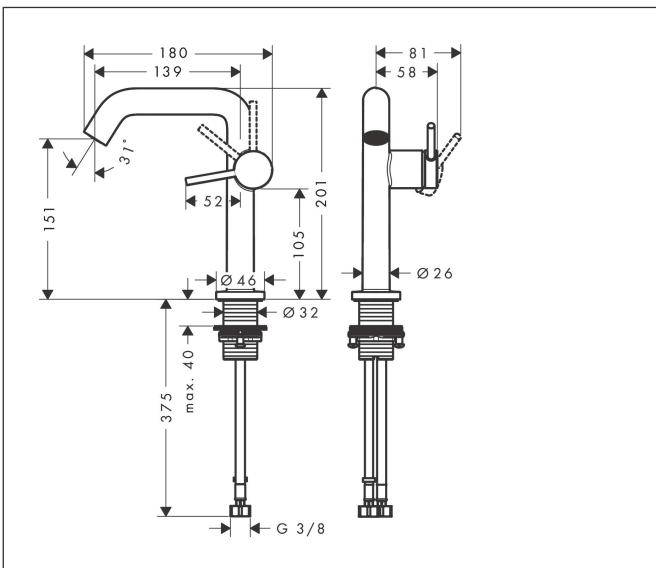

- ComfortZone: 150
- voorsprong uitloop 139 mm
- uitloophoogte: 151 mm
- greepvariant: Met pingreep
- vaste uitloop
- straalsoort: normale straal
- maximale doorstroomhoeveelheid bij 3 bar: 4 l/min
- keramisch kardoes
- push-open afvoergarnituur G 1¼
- materiaal afvoergarnituur: metaal
- koud water met de greep in de middenpositie, bespaart energie en kosten
- EU taxonomie: max 6l/min - draagt substantieel bij aan duurzaamheid

Maat tekeningen

Technologie

Merk	hansgrohe
Artikelnaam	Tecturis S Ééngreeps wastafelkraan 150 Fine CoolStart EcoSmart+ met openduwset voor de afvoer
Art.nr.	73340140
Oppervlakte	Brushed Bronze
Netto prijs	354,15 EUR

Stroomschema

Merk	hansgrohe
Artikelnaam	Tecturis S Ééngreeps wastafelkraan 150 Fine CoolStart EcoSmart+ met openduwset voor de afvoer
Art.nr.	73340140
Oppervlakte	Brushed Bronze
Netto prijs	354,15 EUR

Explosietekening voor bouwjaar: >06/23

Pos	Beschrijving	Art.nr.	Prijs
1	greep	94999140	49,10
2	greepstop	93735460	7,70
3	inbusschroef M5x5	98446000	3,00
4	rozet	94987140	24,90
5	moer	94989000	7,70
6	O-ring 28x1,5	98421000	3,00
7	O-ring 29x2	98391000	3,00
8	kardoes compl.	93760000	78,40
9	dichting	93383000	10,40
10	perlator compl.	87100000	16,60
11	servicesleutel	93750000	7,70
12	vlakdichting	98749000	4,80
13	schachtbevestigingsset compl. (Ø 32)	13961000	20,40
14	aansluitslang 450 mm M8x0,75 G3/8	97206000	25,70
15	O-ring 6,6x1,6	93019000	3,00
a	Afvoerplug Push-Open	50100140	89,52
b	rozet voor geruild aansluiting	87494140	11,60