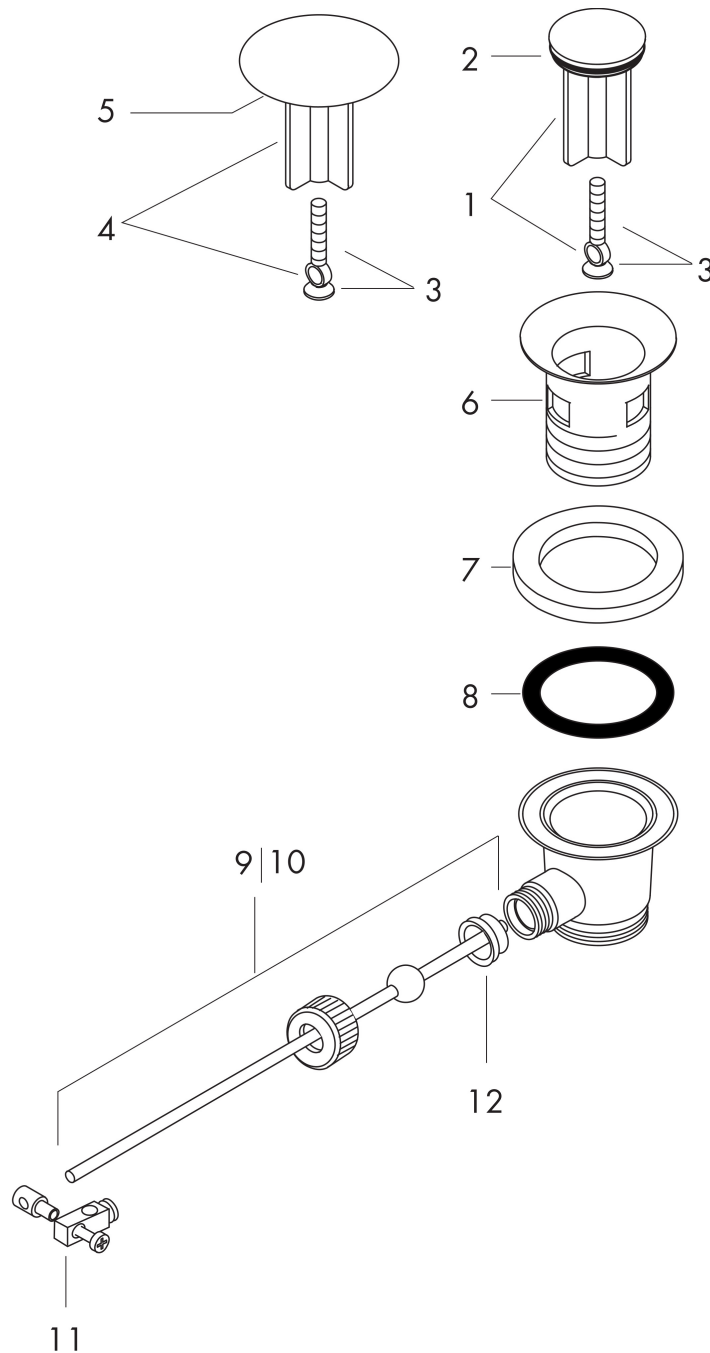

## Kenmerken

- bediening via trekstang
- voor wastafels met overloop
- Aansluitmaat: G 1 1/4
- met overloop

## Maat tekeningen

Merk	hansgrohe
Artikelnaam	afvoergarnituur pop-up voor wastafel- en bidetmengkranen
Art.nr.	94139000
Oppervlakte	chrom
Netto prijs	71,40 EUR

## Explosietekening voor bouwjaar: >10/25

Merk	hansgrohe
Artikelnaam	afvoergarnituur pop-up voor wastafel- en bidetmengkranen
Art.nr.	94139000
Oppervlakte	chrom
Netto prijs	71,40 EUR

## Onderdelen voor bouwjaar: >10/25

Pos	Beschrijving	Art.nr.	Prijs
1	Stop	85338000	12,70
2	O-Ring 32x3	98051000	3,00
3	schroef + moer	97522000	4,80
4	stop Ø 64 mm	96027000	20,40
5	dichting	97524000	3,00
6	kelkplaat	85339000	16,60
7	dichtingsset	98506000	7,70
8	sluitring	96361000	7,70
9	dwarsstang compl. 200 mm (kogel- Ø12mm)	96007000	12,70
10	dwarsstang compl. 340 mm (kogel- Ø12mm)	96324000	20,40
11	scharnier	96100000	4,80
12	sluitbus	96011000	3,00
a	O-ring 35x2,5	96006000	3,00