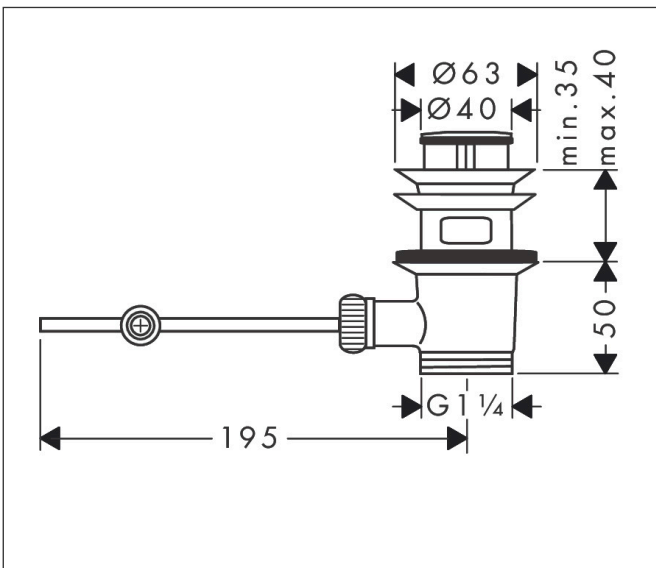

Merk	hansgrohe
Artikelnaam	afvoergarnituur pop-up voor wastafel- en bidetmengkranen
Art.nr.	94139000
Oppervlakte	chrom
Netto prijs	71,40 EUR

## Kenmerken

- bediening via trekstang
- voor wastafels met overloop
- Aansluitmaat: G 1 1/4
- met overloop

## Maat tekeningen

Merk	hansgrohe
Artikelnaam	afvoergarnituur pop-up voor wastafel- en bidetmengkranen
Art.nr.	94139000
Oppervlakte	chrom
Netto prijs	71,40 EUR

## Explosietekening voor bouwjaar: >10/25

Merk	hansgrohe
Artikelnaam	afvoergarnituur pop-up voor wastafel- en bidetmengkranen
Art.nr.	94139000
Oppervlakte	chrom
Netto prijs	71,40 EUR