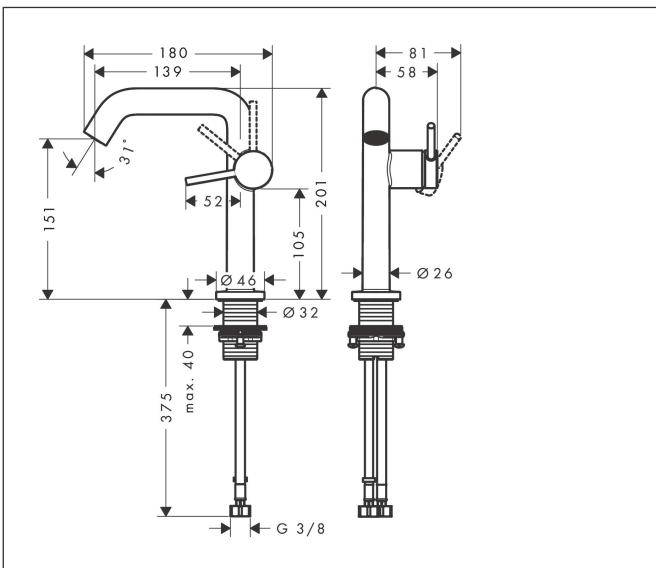

- ComfortZone: 150
- voorsprong uitloop 139 mm
- uitloophoogte: 151 mm
- greepvariant: Met pingreep
- vaste uitloop
- straalsoort: normale straal
- maximale doorstroomhoeveelheid bij 3 bar: 4 l/min
- keramisch kardoes
- push-open afvoergarnituur G 1¼
- materiaal afvoergarnituur: metaal
- koud water met de greep in de middenpositie, bespaart energie en kosten
- EU taxonomie: max 6l/min - draagt substantieel bij aan duurzaamheid

Maat tekeningen

Technologie

Merk: hansgrohe
 Artikelnaam: **Tecturis S** Ééngreeps wastafelkraan 150 Fine CoolStart EcoSmart+ met openduwset voor de afvoer
 Art.nr.: 73340670
 Oppervlakte: Mat zwart
 Netto prijs: 330,52 EUR

Stroomschema

Merk	hansgrohe
Artikelnaam	Tecturis S Ééngreeps wastafelkraan 150 Fine CoolStart EcoSmart+ met openduwset voor de afvoer
Art.nr.	73340670
Oppervlakte	Mat zwart
Netto prijs	330,52 EUR

Explosietekening voor bouwjaar: >06/23

Pos	Beschrijving	Art.nr.	Prijs
1	greep	94999670	49,10
2	greepstop	93735610	7,70
3	inbusschroef M5x5	98446000	3,00
4	rozet	94987670	24,90
5	moer	94989000	7,70
6	O-ring 28x1,5	98421000	3,00
7	O-ring 29x2	98391000	3,00
8	kardoes compl.	93760000	78,40
9	dichting	93383000	10,40
10	perlator compl.	87100000	16,60
11	servicesleutel	93750000	7,70
12	vlakdichting	98749000	4,80
13	schachtbevestigingsset compl. (Ø 32)	13961000	20,40
14	aansluitslang 450 mm M8x0,75 G3/8	97206000	25,70
15	O-ring 6,6x1,6	93019000	3,00
a	Afvoerplug Push-Open	50100670	94,71
b	rozet voor geruild aansluiting	87494670	11,60