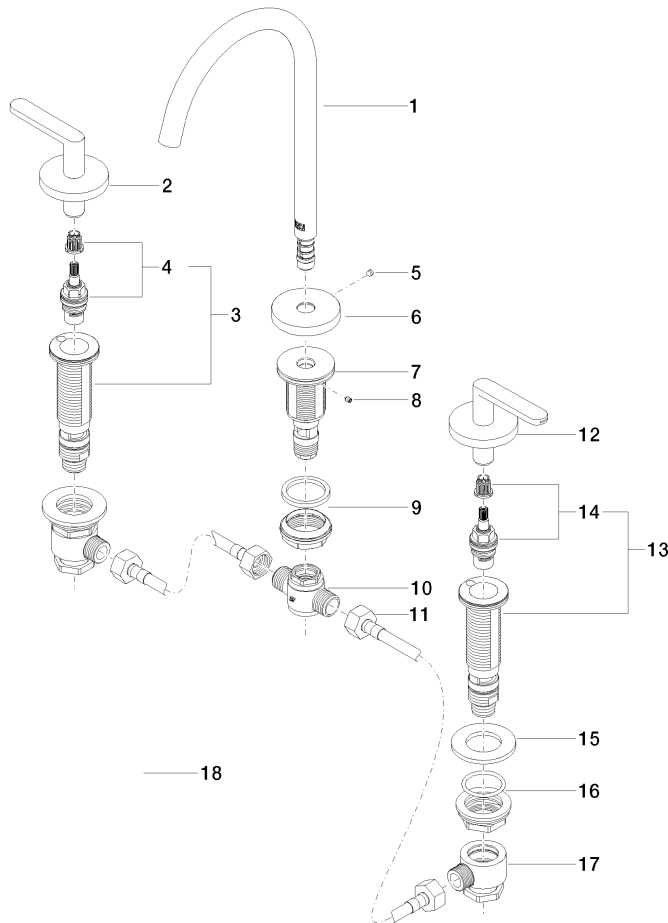

20 713 661

- Ausladung 168 mm
- Ablaufgarnitur 1 1/4"
- schwenkbarer Auslauf 360°
- runder luftangereicherter Strahl
- Armaturenhöhe 280 mm
- Höhe bis Luftsprudler 191 mm
- Bohrungsdurchmesser Seitenventil 32 mm
- Bohrungsdurchmesser Auslauf 35 mm
- Rosette Ø 60 mm
- 2x Druckschlauch M 8 x 1 eingeschraubt, dichtheitsgeprüft
- Durchfluss max. 5,7 l/min
- bleifrei
- Dieses Produkt leistet einen Beitrag zur Erfüllung der Vorgaben von nachhaltigen Gebäudezertifizierungen, z.B. LEED®, BREEAM®, DGNB

**Empfohlenes Zubehör**

**Druckschläuche -** 12 506 970 90  
 ● 2x Druckschlauch 3/8" x 1/2" x 500 mm

20 713 661

**Durchflussdiagramm**

20 713 661

Produktversion von 7/1/2023

# META Waschtisch-Dreilochbatterie mit Ablaufgarnitur - Light Gold

META

20 713 661

### Produktversion von 7/1/2023

Nr.	Artikelnummer	Benennung	Verbaumenge	Lieferzeit
	90 28 22 325 00-26	Auslauf für Waschtisch Stand 168 mm, 5,7 l/min. - Light Gold	22	30