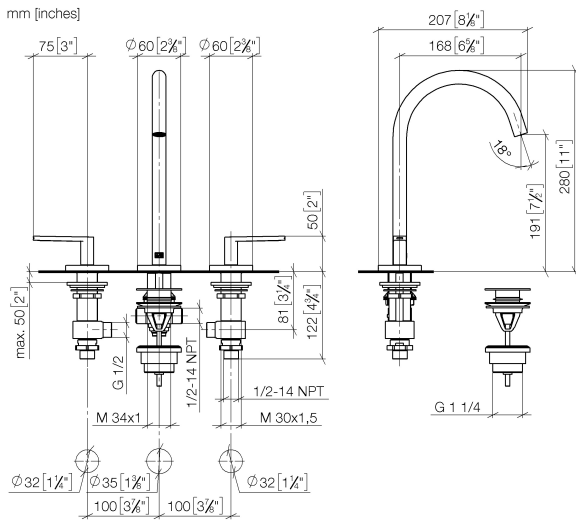

20 713 661

- Ausladung 168 mm
- Ablaufgarnitur 1 1/4"
- schwenkbarer Auslauf 360°
- runder luftangereicherter Strahl
- Armaturenhöhe 280 mm
- Höhe bis Luftsprudler 191 mm
- Bohrungsdurchmesser Seitenventil 32 mm
- Bohrungsdurchmesser Auslauf 35 mm
- Rosette Ø 60 mm
- 2x Druckschlauch M 8 x 1 eingeschraubt, dichtheitsgeprüft
- Durchfluss max. 5,7 l/min
- bleifrei
- Dieses Produkt leistet einen Beitrag zur Erfüllung der Vorgaben von nachhaltigen Gebäudezertifizierungen, z.B. LEED®, BREEAM®, DGNB

**Empfohlenes Zubehör**

**Druckschläuche -** 12 506 970 90  
 ● 2x Druckschlauch 3/8" x 1/2" x 500 mm

20 713 661

**Durchflussdiagramm**

20 713 661

Produktversion von 7/1/2023

# META Waschtisch-Dreilochbatterie mit Ablaufgarnitur - Light Gold

META

20 713 661

### Produktversion von 7/1/2023

Nr.	Artikelnummer	Benennung	Verbaumenge	Lieferzeit
	90 28 22 325 00-26	Auslauf für Waschtisch Stand 168 mm, 5,7 l/min. - Light Gold	22	30