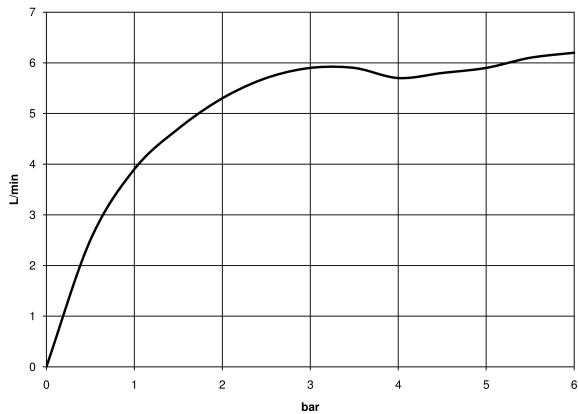

Durchflussdiagramm