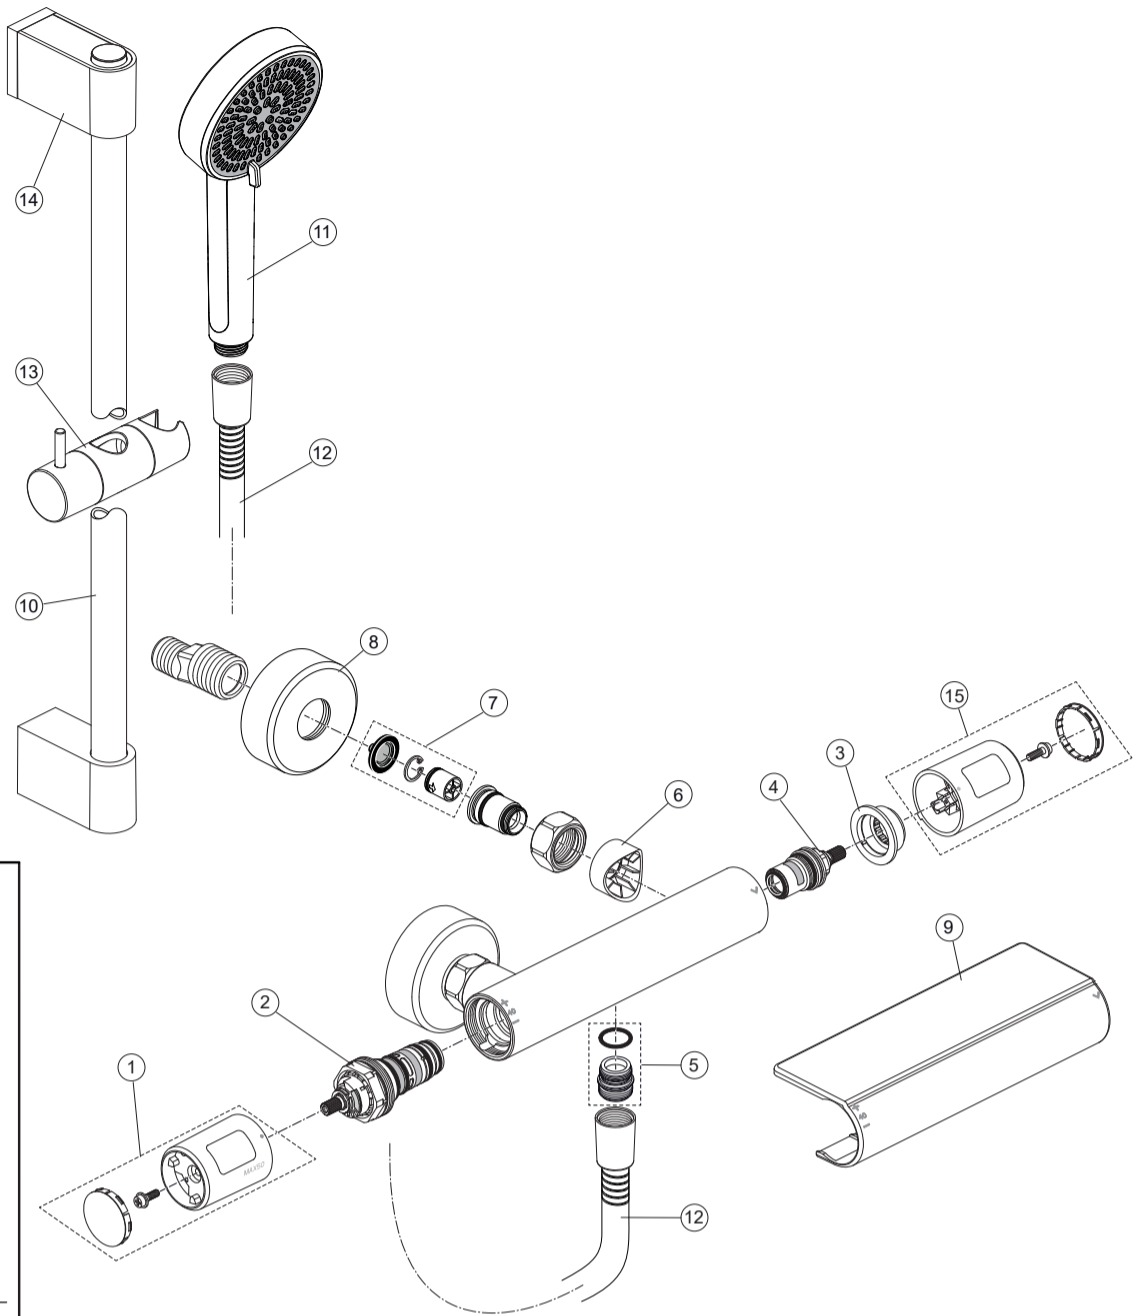

Spare Parts / Ersatzteile / Pièces de recharge / Pezzi di Ricambio / Piezas de requesto /  
 Parte de reposição / Reserveonderdelen / Reservdelar / Reservedeler / Varaosat /  
 Vraosat / Varahlutir / Ανταλλακτικά / Yedek Parçalar / Náhradní díly / Náhradné diely /  
 Nadomestni deli / Резервни части / Запчасти / Części Zapasowe / Piese de schimb /  
 Rendelhető alkatrészek / Запасні частини / Reservni delovi / Резервни делови /  
 Резервни делови / Atsarginių dalių / Tellitavad varuosad / Rezervju daļi

	Part No.			
Pos.	A 8472 ..	A 8473 ..	A 8538 ..	A 8541 ..
1	A 861 821 AA	A 861 821 AA	A 861 821 AA	A 861 821 AA
2	A 861 828 NU	A 861 828 NU	A 861 828 NU	A 861 828 NU
3	A 861 373 NU	A 861 373 NU	A 861 373 NU	A 861 373 NU
4	A 861 245 NU	A 861 245 NU	A 861 245 NU	A 861 245 NU
5	A 861 374 NU	A 861 374 NU	A 861 374 NU	A 861 374 NU
6	A 861 816 AA	A 861 816 AA	A 861 816 AA	A 861 816 AA
7	A 861 372 NU	A 861 372 NU	A 861 372 NU	A 861 372 NU
8	B 960 242 AA	B 960 242 AA	B 960 242 AA	B 960 242 AA
9	A 7215 AA	A 7215 AA	A 7215 AA	A 7215 AA
10	B 960 936 AA	B 962 013 AA	B 960 936 AA	B 962 013 AA
11	BE 218 AA	BE 218 AA	BD 990 AA	BD 990 AA
12	BE 175 AA	BE 175 AA	BE 175 AA	BE 175 AA
13	B 962 015 AA	B 962 015 AA	B 962 015 AA	B 962 015 AA
14	B 962 014 AA	B 962 014 AA	B 962 014 AA	B 962 014 AA
15	A 861 822 AA	A 861 822 AA	A 861 822 AA	A 861 822 AA

**Ideal Standard**

## CERATHERM T25

A 8472 .. A 8473 .. A 8538 .. A 8541 ..

0225 / A 869 228  
 Made in Germany

A 8472 ..  
 A 8538 ..

A 8473 ..  
 A 8541 ..

Ideal Standard International NV  
 Corporate Village – Gent Building  
 Da Vincilaan 2  
 1935 Zaventem  
 Belgium  
[www.idealstandard.com](http://www.idealstandard.com)