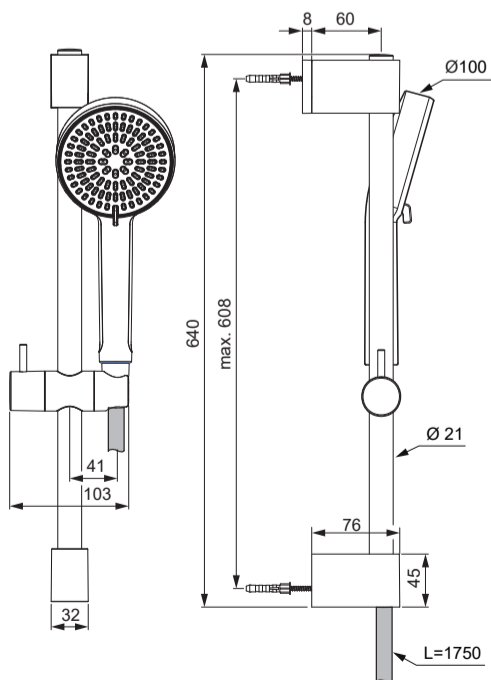

	Part No.			
Pos.	A 8472 ..	A 8473 ..	A 8538 ..	A 8541 ..
1	A 861 821 AA	A 861 821 AA	A 861 821 AA	A 861 821 AA
2	A 861 828 NU	A 861 828 NU	A 861 828 NU	A 861 828 NU
3	A 861 373 NU	A 861 373 NU	A 861 373 NU	A 861 373 NU
4	A 861 245 NU	A 861 245 NU	A 861 245 NU	A 861 245 NU
5	A 861 374 NU	A 861 374 NU	A 861 374 NU	A 861 374 NU
6	A 861 816 AA	A 861 816 AA	A 861 816 AA	A 861 816 AA
7	A 861 372 NU	A 861 372 NU	A 861 372 NU	A 861 372 NU
8	B 960 242 AA	B 960 242 AA	B 960 242 AA	B 960 242 AA
9	A 7215 AA	A 7215 AA	A 7215 AA	A 7215 AA
10	B 960 936 AA	B 962 013 AA	B 960 936 AA	B 962 013 AA
11	BE 218 AA	BE 218 AA	BD 990 AA	BD 990 AA
12	BE 175 AA	BE 175 AA	BE 175 AA	BE 175 AA
13	B 962 015 AA	B 962 015 AA	B 962 015 AA	B 962 015 AA
14	B 962 014 AA	B 962 014 AA	B 962 014 AA	B 962 014 AA
15	A 861 822 AA	A 861 822 AA	A 861 822 AA	A 861 822 AA

**Ideal Standard**

## CERATHERM T25

A 8472 .. A 8473 .. A 8538 .. A 8541 ..

0225 / A 869 228  
 Made in Germany

A 8472 ..  
 A 8538 ..

A 8473 ..  
 A 8541 ..

Ideal Standard International NV  
 Corporate Village – Gent Building  
 Da Vincilaan 2  
 1935 Zaventem  
 Belgium  
[www.idealstandard.com](http://www.idealstandard.com)