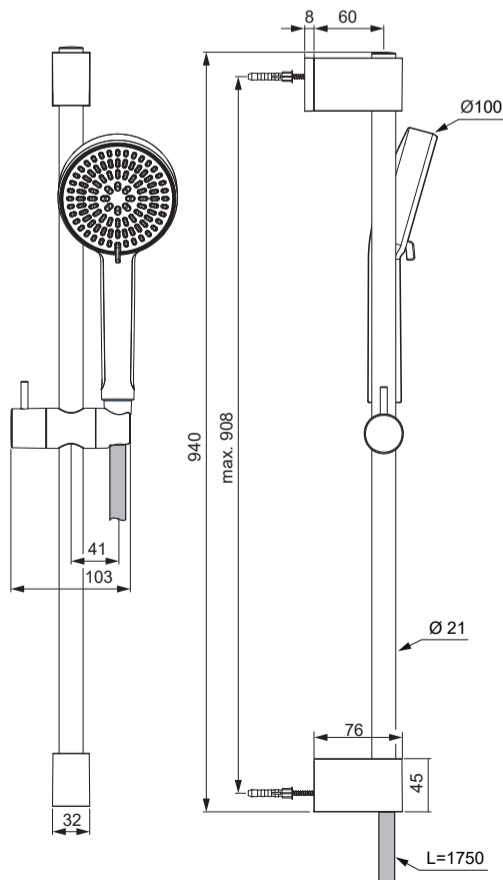

	Part No.			
Pos.	A 8472 ..	A 8473 ..	A 8538 ..	A 8541 ..
1	A 861 821 AA	A 861 821 AA	A 861 821 AA	A 861 821 AA
2	A 861 828 NU	A 861 828 NU	A 861 828 NU	A 861 828 NU
3	A 861 373 NU	A 861 373 NU	A 861 373 NU	A 861 373 NU
4	A 861 245 NU	A 861 245 NU	A 861 245 NU	A 861 245 NU
5	A 861 374 NU	A 861 374 NU	A 861 374 NU	A 861 374 NU
6	A 861 816 AA	A 861 816 AA	A 861 816 AA	A 861 816 AA
7	A 861 372 NU	A 861 372 NU	A 861 372 NU	A 861 372 NU
8	B 960 242 AA	B 960 242 AA	B 960 242 AA	B 960 242 AA
9	A 7215 AA	A 7215 AA	A 7215 AA	A 7215 AA
10	B 960 936 AA	B 962 013 AA	B 960 936 AA	B 962 013 AA
11	BE 218 AA	BE 218 AA	BD 990 AA	BD 990 AA
12	BE 175 AA	BE 175 AA	BE 175 AA	BE 175 AA
13	B 962 015 AA	B 962 015 AA	B 962 015 AA	B 962 015 AA
14	B 962 014 AA	B 962 014 AA	B 962 014 AA	B 962 014 AA
15	A 861 822 AA	A 861 822 AA	A 861 822 AA	A 861 822 AA

## CERATHERM T25

A 8472 .. A 8473 .. A 8538 .. A 8541 ..

0225 / A 869 228  
 Made in Germany

A 8472 ..  
 A 8538 ..

A 8473 ..  
 A 8541 ..

Ideal Standard International NV  
 Corporate Village – Gent Building  
 Da Vincilaan 2  
 1935 Zaventem  
 Belgium  
[www.idealstandard.com](http://www.idealstandard.com)