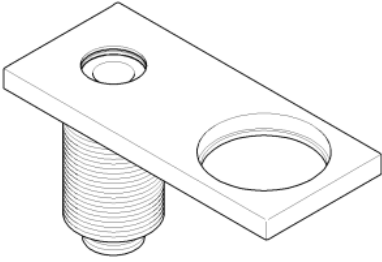

Abdeckung 126 x 71 x 55 mm - Dark Platinum gebürstet

---

90 27 78 024 00

## Abdeckung 126 x 71 x 55 mm - Dark Platinum gebürstet

---

90 27 78 024 00

## Abdeckung 126 x 71 x 55 mm - Dark Platinum gebürstet

---

90 27 78 024 00

Abdeckung 126 x 71 x 55 mm - Dark Platinum gebürstet

---

90 27 78 024 00