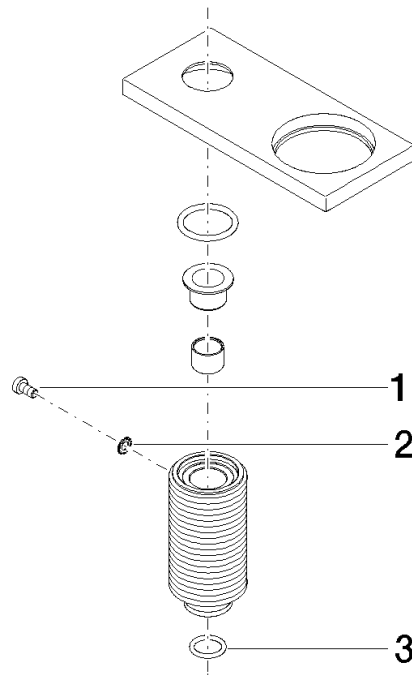

## Abdeckung 126 x 71 x 55 mm - Dark Platinum gebürstet

---

90 27 78 024 00

## Abdeckung 126 x 71 x 55 mm - Dark Platinum gebürstet

---

90 27 78 024 00

Abdeckung 126 x 71 x 55 mm - Dark Platinum gebürstet

---

90 27 78 024 00

### Ersatzteilstückliste

Nr.	Artikelnummer	Benennung	Verbaumenge	Lieferzeit
	09 30 30 057 90	Befestigung Zylinderschraube mit Innensechskant mit niedrigem Kopf M4 x 8 mm -	3	2