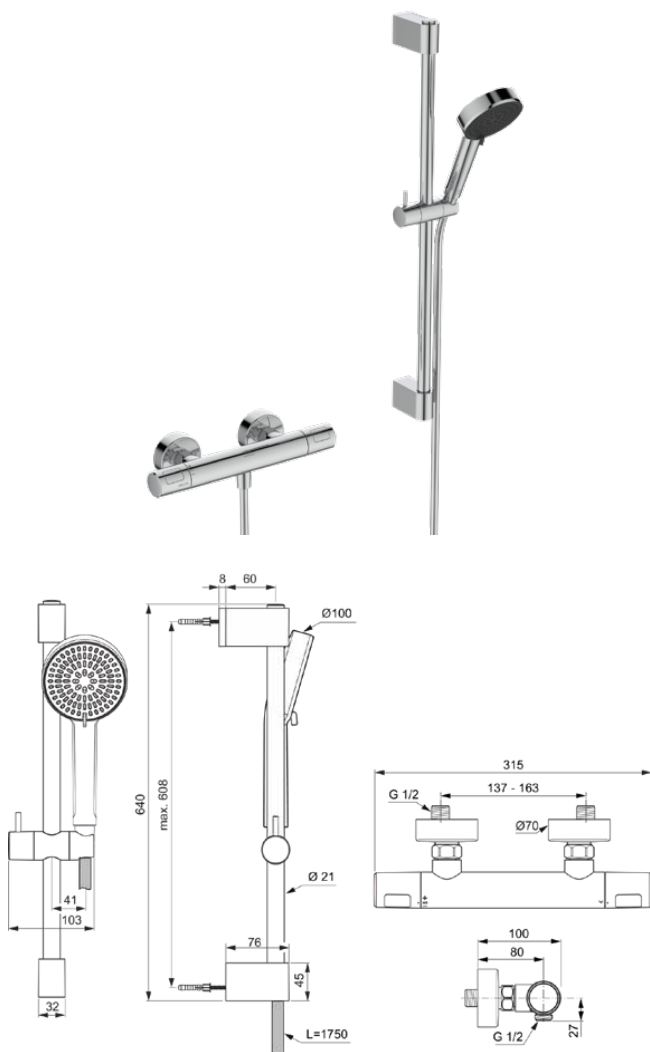

CERATHERM T25 N

A8538AA

CERATHERM T25 N | Douchemengkraan pack in chroom afwerking, 6 l/min (3 bar) | Meerdere straalsoorten, Thermostatische functie, Water- en energiebesparend, Cool Body technologie, Easy clean noppen, Veiligheidsstop, SmartShine

Afbeelding & technische tekening

Algemene informatie

Productcategorie:	Douchemengkranen
Producttype:	Douchemengkraan pack
Merk:	Ideal Standard
Collectie:	CERATHERM T25 N
Ontwerper:	Ideal Standard
Colour:	AA - Chroom
Afwerking van het oppervlak:	glanzend
Bevestigingswijze:	S-koppelingen
Nettogewicht (kg):	2.20
EAN-code:	4015413362085

Producten die meegeleverd worden

A8600AA:	CERATHERM T25 N Douchemengkraan 315x102x70 mm in chroom afwerking, 22 l/min (3 bar)
BD990AA:	IDEALRAIN ALU+ Handdouche met meerdere functies 100x56x232 mm in chroom afwerking, 6 l/min (3 bar)
A4109AA:	IDEALRAIN Doucheslang 1750 mm in chroom afwerking