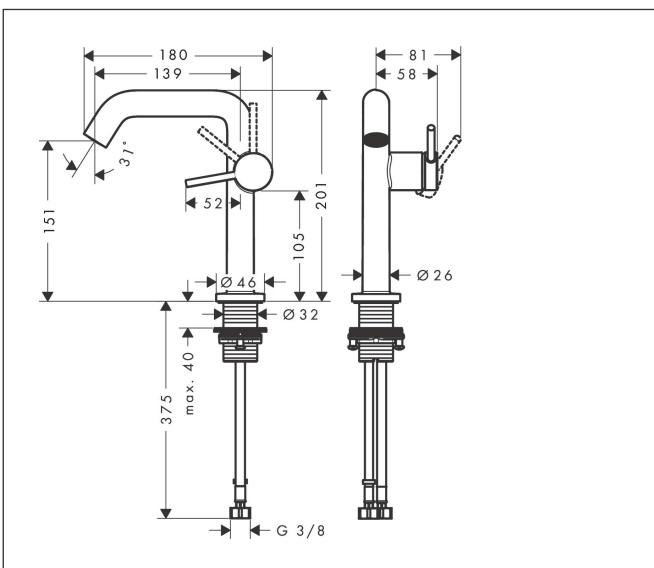

- ComfortZone: 150
- voorsprong uitloop 139 mm
- uitloophoogte: 151 mm
- greepvariant: Met pingreep
- vaste uitloop
- straalsoort: normale straal
- maximale doorstroomhoeveelheid bij 3 bar: 4 l/min
- keramisch kardoes
- push-open afvoergarnituur G 1¼
- materiaal afvoergarnituur: metaal
- koud water met de greep in de middenpositie, bespaart energie en kosten
- EU taxonomie: max 6l/min - draagt substantieel bij aan duurzaamheid

Maat tekeningen

Technologie

Merk: hansgrohe
 Artikelnaam: **Tecturis S** Ééngreeps wastafelkraan 150 Fine CoolStart EcoSmart+ met openduwset voor de afvoer
 Art.nr.: 73340700
 Oppervlakte: Mat wit
 Netto prijs: 330,52 EUR

Stroomschema

Merk	hansgrohe
Artikelnaam	Tecturis S Ééngreeps wastafelkraan 150 Fine CoolStart EcoSmart+ met openduwset voor de afvoer
Art.nr.	73340700
Oppervlakte	Mat wit
Netto prijs	330,52 EUR

Explosietekening voor bouwjaar: >06/23

Pos	Beschrijving	Art.nr.	Prijs
1	greep	94999700	49,10
2	greepstop	93735700	7,70
3	inbusschroef M5x5	98446000	3,00
4	rozet	94987700	24,90
5	moer	94989000	7,70
6	O-ring 28x1,5	98421000	3,00
7	O-ring 29x2	98391000	3,00
8	kardoes compl.	93760000	78,40
9	dichting	93383000	10,40
10	perlator compl.	87100000	16,60
11	servicesleutel	93750000	7,70
12	vlakdichting	98749000	4,80
13	schachtbevestigingsset compl. (Ø 32)	13961000	20,40
14	aansluitslang 450 mm M8x0,75 G3/8	97206000	25,70
15	O-ring 6,6x1,6	93019000	3,00
a	Afvoerplug Push-Open	50100700	94,71
b	rozet voor geruild aansluiting	87494700	11,60