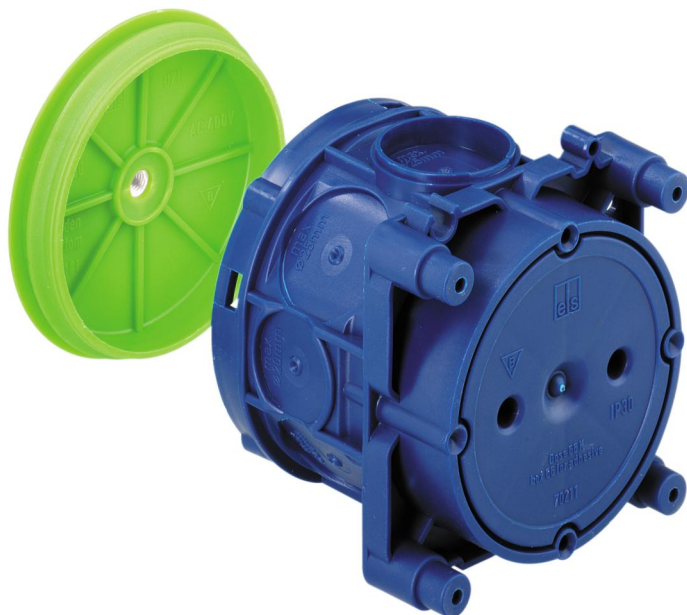

centraaldoos

U 71 K DVD-2

U 71 K DVD-2

centraaldoos

Artikelnummer: 97176601

Afmetingen: 71 x 71 x 79 mm

centraaldoos, 4 schroefbussen met schroefafstand 60 mm, met M5 schroefdraadbus (draagvermogen 10kg) voor het inbouwen van een plafondhaak, combineerbaar in de afstand 71 mm, volledig geïsoleerde kabeldoorvoer, geschikt voor alle bekistingsoorten en achterzijde bekisting, met beschermingsgraad IP30, nominale isolatiespanning: 400V AC, halogeenvrij

kleef- of spijkerbevestiging, membraan voor gaten, afdichtingsbereik M16 - M25

Technische gegevens

Elektrische eigenschappen

Doorslagspanning AC:	400 V
Beschermingsgraad:	IP30
Geschikt voor:	Betonbouw
UL Type Rating:	g.g.

Kleuren

Kleur deksel:	andere
---------------	--------

Afmetingen

Breedte:	71 mm
Lengte:	71 mm
Hoogte:	79 mm

Materiaal eigenschappen

halogeenvrij:	ja
Ontvlambaarheidsklasse volgens UL94:	HB
Gloeidraadbestendigheid volgens EN 60695-2-11:	650 °C
Industrie kwaliteit:	nee