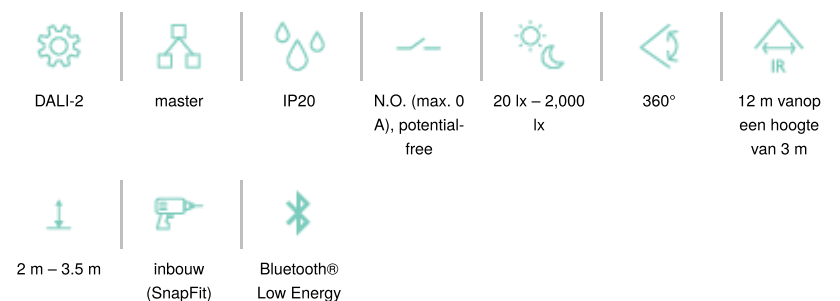

Aanwezigheidsmelder P48MR, DALI-2, master, 12-13 m, voor inbouw (SnapFit), WAGO WINSTA® MIDI 2 x 2 m kabel met 5 polige connectors, wit

353-651421-2

4 jaar
garantie

Deze vlakke en discrete aanwezigheidsmelder is een DALI-2-master voor DALI-lichtsturing in maximaal vier dimbare zones. Lichtsturing kan manueel aangestuurd worden via draad- en batterijloze Bluetooth®-drukknoppen of via 230 V-drukknoppen. De instellingen van de melder kunnen gewijzigd worden met behulp van de Niko detector tool app en 2-wegs Bluetooth®-communicatie. Het SnapFit-montagesysteem zorgt voor een snelle en stabiele installatie. De melder is voorgemonteerd met twee kabels en unieke vijfpolige vrouwelijke connectoren om installatiefouten te voorkomen en tijd te winnen.

Afmetingen

Aansluitschema