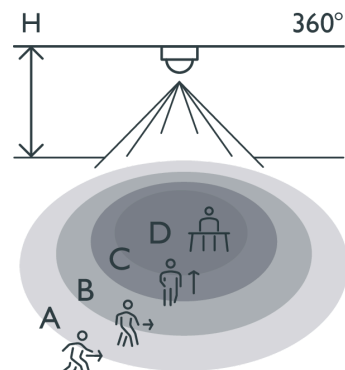

Detectiebereik

H	A Walking	B Across	C Towards	D Presence
2.5 m	Ø 13 m	Ø 11 m	Ø 3 m	Ø 5 m
3.0 m	Ø 12 m	Ø 12 m	Ø 3 m	Ø 5 m

Measured according to EN/IEC63180