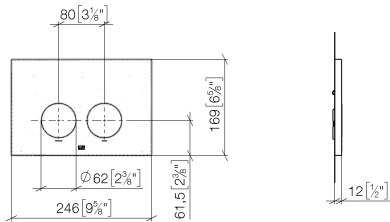

**Betätigungsplatte für WC-UP-Spülkasten der Firma Geberit rund - Chrom gebürstet**

LULU

12 665 979

- Abdeckplatte 169 x 246 x 12 mm
- Mechanische Betätigungsplatte mit manueller Spülauslösung
- Für 2-Mengen-Spültechnik
- Inkl. Befestigungsrahmen, Betätigungsstangen und Befestigungsmaterial
- Drückerstangen schallgedämmt, werkzeuglose Schnelleinstellung
- Kompatibel mit allen Spülkästen der Geberit-Serie Sigma ab 2001

Betätigungsplatte für WC-UP-Spülkasten der Firma Geberit rund - Chrom  
gebürstet

LULU

12 665 979

mm [inches]

12 665 979

**Produktversion von 4/1/2024**

Ersatzteile für die  
anderen  
Oberflächenvarianten  
finden Sie hier:  
Chrom

Betätigungsplatte für WC-UP-Spülkasten der Firma Geberit rund - Chrom  
gebürstet

LULU

12 665 979

**Ersatzteilstückliste**

**Produktversion von 4/1/2024**

Nr.	Artikelnummer	Benennung	Verbaumenge	Lieferzeit
	90 28 01 030 00 90	Aufnahme für WC-UP-Spülkasten der Firma Geberit -	5	60