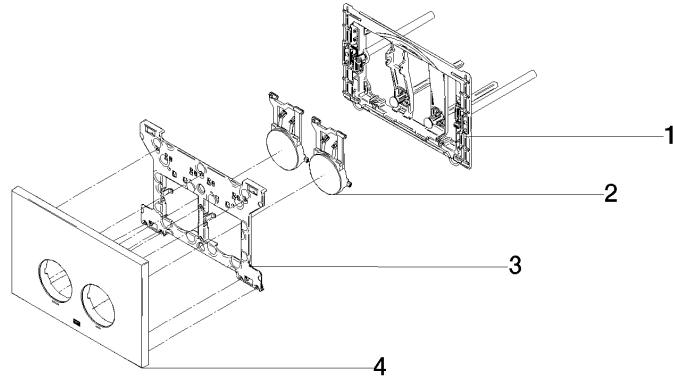

**Betätigungsplatte für WC-UP-Spülkasten der Firma Geberit rund - Chrom gebürstet**

LULU

12 665 979

- Abdeckplatte 169 x 246 x 12 mm
- Mechanische Betätigungsplatte mit manueller Spülauslösung
- Für 2-Mengen-Spültechnik
- Inkl. Befestigungsrahmen, Betätigungsstangen und Befestigungsmaterial
- Drückerstangen schallgedämmt, werkzeuglose Schnelleinstellung
- Kompatibel mit allen Spülkästen der Geberit-Serie Sigma ab 2001

Betätigungsplatte für WC-UP-Spülkasten der Firma Geberit rund - Chrom  
gebürstet

LULU

12 665 979

mm [inches]

12 665 979

**Produktversion von 4/1/2024**

Ersatzteile für die  
anderen  
Oberflächenvarianten  
finden Sie hier:  
Chrom

Betätigungsplatte für WC-UP-Spülkasten der Firma Geberit rund - Chrom  
gebürstet

LULU

12 665 979

**Ersatzteilstückliste**

**Produktversion von 4/1/2024**

Nr.	Artikelnummer	Benennung	Verbaumenge	Lieferzeit
	90 28 01 030 00 90	Aufnahme für WC-UP-Spülkasten der Firma Geberit -	5	60