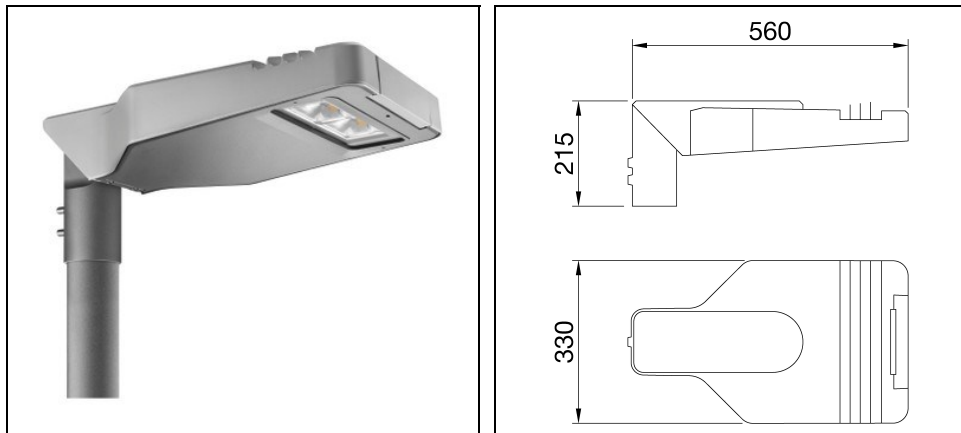

ROAD [5] MINI 2X3 LED WIDE

Bestelnr. GWR5272

Omschrijving

Straatverlichtingsarmatuur met afscherming, frame en mastbevestiging in EN AB46100 gegoten aluminium met laag kopergehalte:

- Polyester poedercoating
- High-power LED
- Metalen printplaat
- Overspanningsbeveiliging tot 10kV
- Veiligheidsschakelaar
- PA6.6 + FV bedradingsplaat
- Kabelinvoer via PG13,5
- Optisch systeem van hoogreflecterend aluminium
- Afscherming van vlak veiligheidsglas (dikte 4 mm)
- Opening- en sluitsysteem met geïntegreerde handgreep aan de voorzijde
- Geschikt voor omgevingstemperaturen tot 50°C, maar met reductie van de voedingsstroom zoals aangegeven in de handleiding
- Geschikt voor paaltop- en wandinstallatie, verstelbaar in stappen van 5°
- L90B10 (Tq 25°C) > 115.000 h; L90B10 (Tq 50°C) = 115.000 h

Product gegevens

ETIM Groep:	EG000027	ETIM Klasse:	EC000062
-------------	----------	--------------	----------

Algemene informatie

Lamphouder:	LED	Lichtbron:	LED
Reële lichtstroom [lm]:	7300	Armatuur wattage [W]:	51 W
Specifieke lichtstroom [lm/W]:	143	CRI:	70
Kleurtemperatuur [K]:	4000	Kleur / Afwerking:	GR-RAL9006 / Grijs RAL9006
IP waarde:	IP66	IK-J-xxIP:	IK08 5J xx5
Beschermingsklasse:	II	Optiek:	WIDE - Wegoptiek
Nettogewicht [kg]:	6.912	Totale lengte [mm]:	560
Totale breedte [mm]:	330	Totale hoogte [mm]:	215