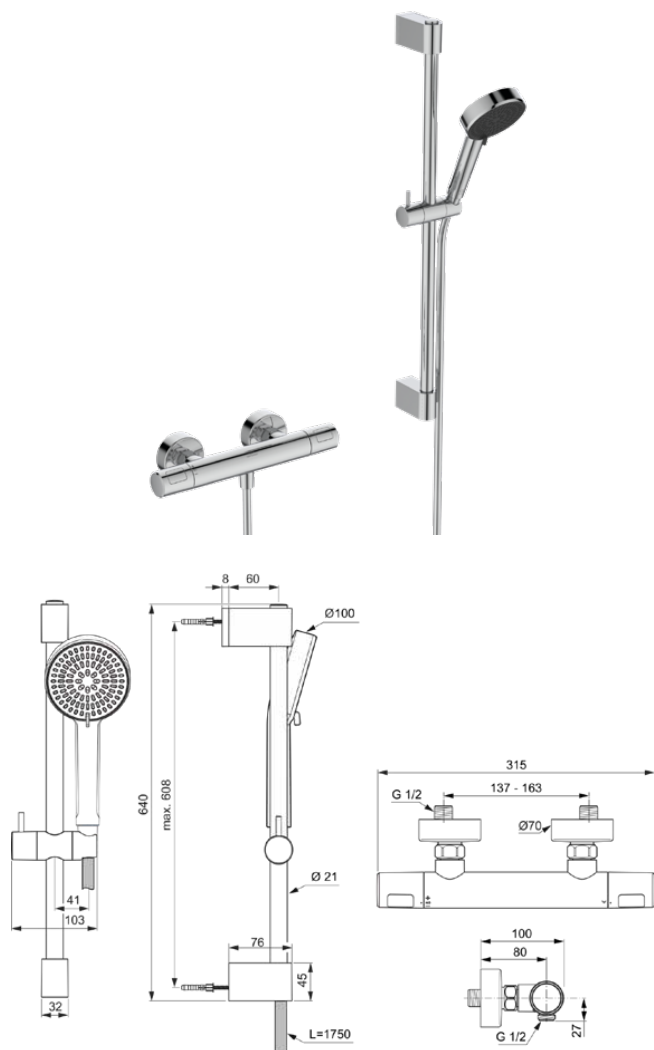

CERATHERM T25 N

A8536AA

CERATHERM T25 N | Douchemengkraan pack in chroom afwerking, 8 l/min (3 bar) | Meerdere straalsoorten, Thermostatische functie, Water- en energiebesparend, Cool Body technologie, Easy clean noppen, Veiligheidsstop, SmartShine

Afbeelding & technische tekening

Algemene informatie

Productcategorie:	Douchemengkranen
Producttype:	Douchemengkraan pack
Merk:	Ideal Standard
Collectie:	CERATHERM T25 N
Ontwerper:	Ideal Standard
Colour:	AA - Chroom
Afwerking van het oppervlak:	glanzend
Bevestigingswijze:	S-koppelingen
Nettogewicht (kg):	2.20
EAN-code:	4015413362047

Producten die meegeleverd worden

A8600AA:	CERATHERM T25 N Douchemengkraan 315x102x70 mm in chroom afwerking, 22 l/min (3 bar)
BD580AA:	IDEALRAIN ALU+ Handdouche met meerdere functies 100x56x232 mm in chroom afwerking, 8 l/min (3 bar)
A4109AA:	IDEALRAIN Doucheslang 1750 mm in chroom afwerking